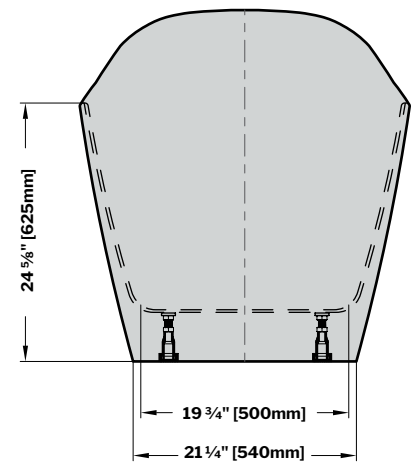

MODEL MODÈLE	NET WEIGHT POIDS NET		CAPACITY CAPACITÉ	
	LB	KG	US GAL	L
BM06431	101	46	67	254

**Top View
Vue de dessus**

**Front View
Vue de face**

**Side View
Vue de côté**

Tolerance on dimensions / Tolérance des dimensions: ± 1/4" [6 mm]