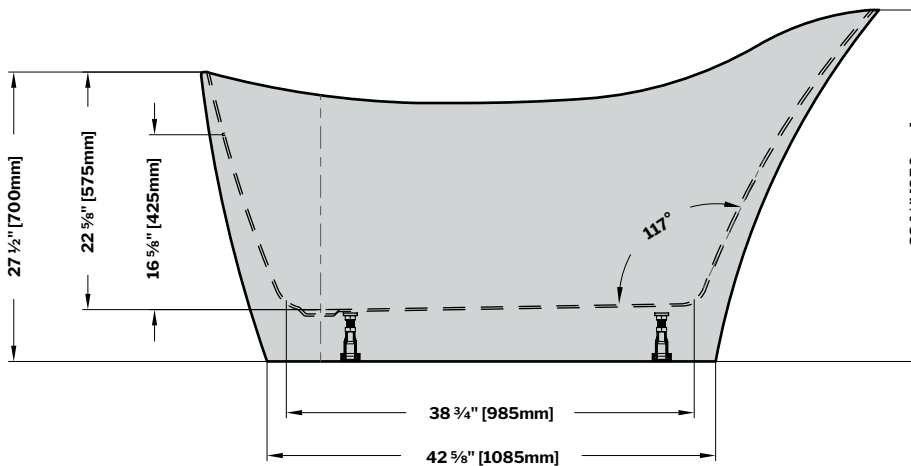

Molto | Acrylic bathtub / *Baignoire en acrylique*

Model shown / *Modèle présenté*: BM06431-18-11

FEATURES / CARACTÉRISTIQUES :

- Sturdy construction with fibreglass reinforcement
Construction de fibre de verre solide renforcée
- Easy to clean white high-gloss surface
Surface blanche très brillante et facile d'entretien
- Spacious freestanding bathtub for better comfort
Baignoire spacieuse autoportante pour un confort accru
- Ø 1½" Tailpiece included
Tube de vidange de Ø 1½" inclus
- Easy to install
Facile à installer
- Pre-installed drain and overflow
Trop-plein et drain préinstallés pour une installation rapide
- Compatible with Fleurco RapidConnect® drain for freestanding tubs
Compatible avec le drain de plancher Fleurco RapidConnect® pour baignoires autoportantes

MODEL MODÈLE	NET WEIGHT POIDS NET		CAPACITY CAPACITÉ	
	LB	KG	US GAL	L
BM06431	101	46	67	254

**Top View
Vue de dessus**

**Front View
Vue de face**

**Side View
Vue de côté**

Tolerance on dimensions / Tolérance des dimensions: ± 1/4" [6 mm]