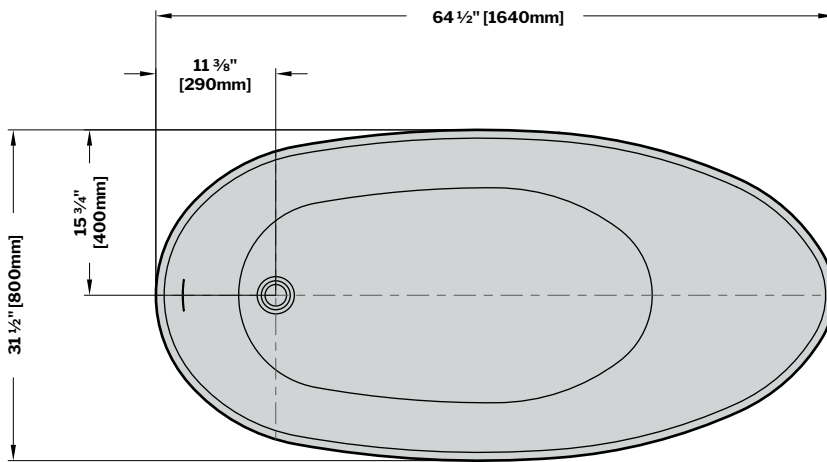

Molto | Acrylic bathtub / *Baignoire en acrylique*

Model shown / *Modèle présenté*: BM06431-18-11

FEATURES / CARACTÉRISTIQUES :

- Sturdy construction with fibreglass reinforcement
Construction de fibre de verre solide renforcée
- Easy to clean white high-gloss surface
Surface blanche très brillante et facile d'entretien
- Spacious freestanding bathtub for better comfort
Baignoire spacieuse autoportante pour un confort accru
- Ø 1½" Tailpiece included
Tube de vidange de Ø 1½" inclus
- Easy to install
Facile à installer
- Pre-installed drain and overflow
Trop-plein et drain préinstallés pour une installation rapide
- Compatible with Fleurco RapidConnect® drain for freestanding tubs
Compatible avec le drain de plancher Fleurco RapidConnect® pour baignoires autoportantes

MODEL MODÈLE	NET WEIGHT POIDS NET		CAPACITY CAPACITÉ	
	LB	KG	US GAL	L
BM06431	101	46	67	254

**Top View
Vue de dessus**

**Front View
Vue de face**

**Side View
Vue de côté**

Tolerance on dimensions / Tolérance des dimensions: ± 1/4" [6 mm]