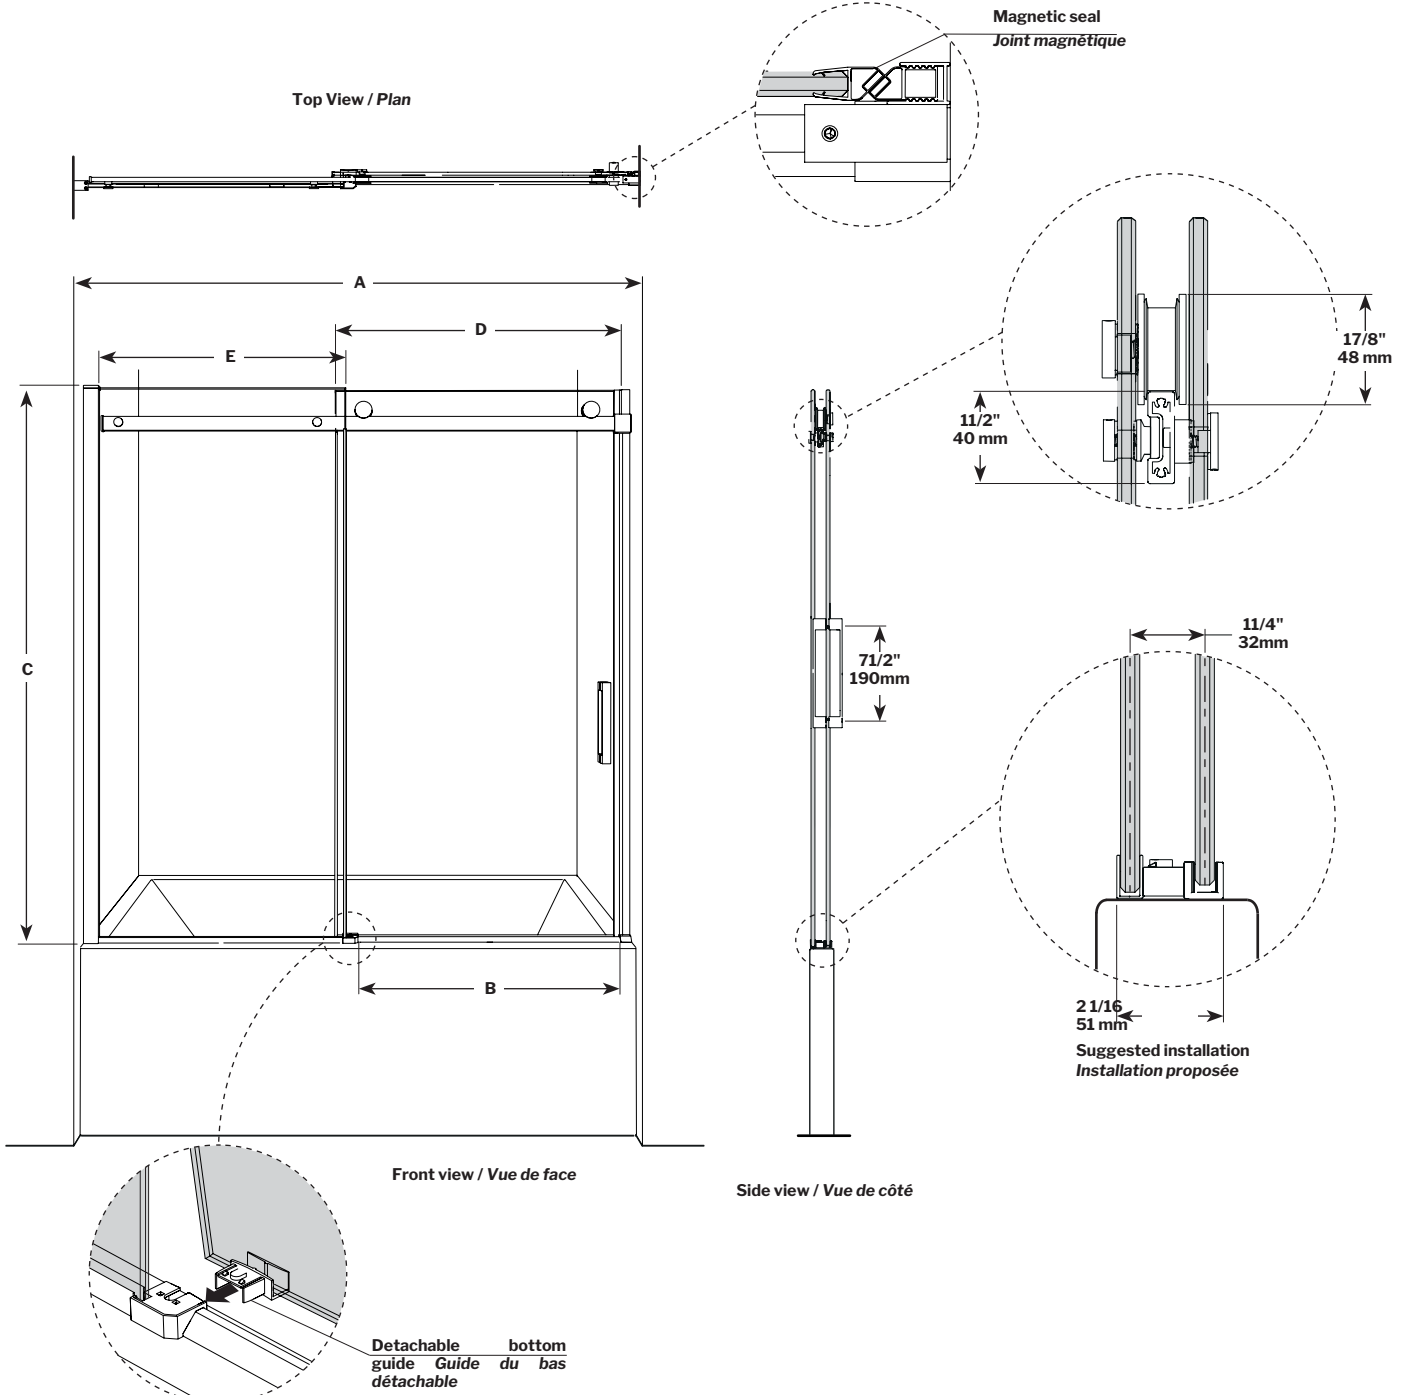

Technical information / Information technique

Project / <i>Projet</i> : Contact : Date : Tel / <i>Tél</i> :	Products and specifications are subject to change without notice. Please contact our sale office for any further enquiry. <i>Les produits et les caractéristiques peuvent être modifiés sans préavis. Pour toute demande de renseignements, veuillez communiquer avec notre service à la clientèle.</i>	GRASSHOPPERS / FINIS	
		5/161 : Chrome / <i>Chrome</i>	
		4012 : Brushed Gold / <i>Or brossé</i>	
		18: Matte White / <i>Blanc mat</i>	25 : Brushed Nickel / <i>Nickel brossé</i>
		33: Matte Black / <i>Noir mat</i>	

Canada 1.800.993.0033 | USA 1.888.568.2121 | Fax 514.326.2008 | info@fleurco.com | www.fleurco.com

garantie limitée de 10 ans / year limited warranty

Microtek®
FLEURCO
Glass surface protection / Protection de verre