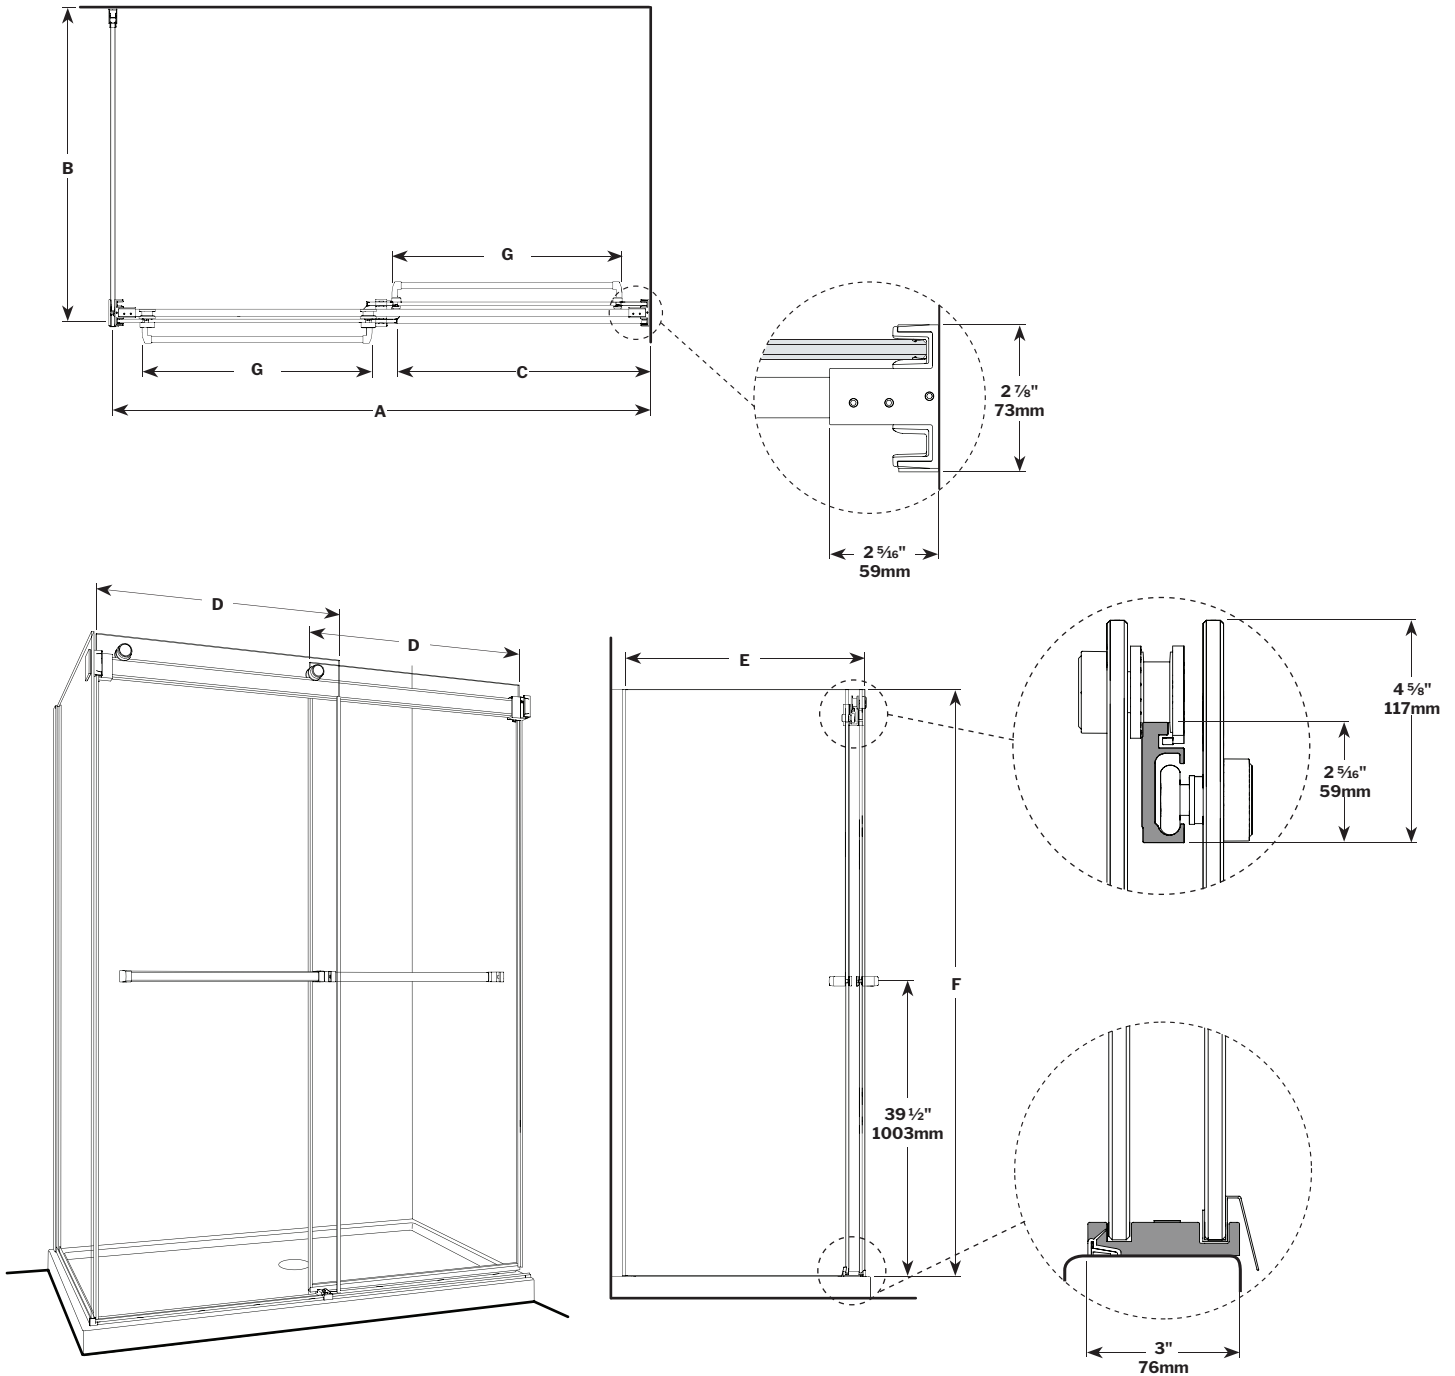

Technical information / Information technique

Project / Projet : Contact : Date : Tel / Tél :	Products and specifications are subject to change without notice. Please contact our sale office for any further enquiry. <i>Les produits et les caractéristiques peuvent être modifiés sans préavis. Pour toute demande de renseignements, veuillez communiquer avec notre service à la clientèle.</i>	GLASS / VERRE 3/8" (10 mm) 40 : Clear / Clair	FINISH OPTIONS / FINIS 11 : Chrome / Chrome 25 : Brushed Nickel / Nickel brossé 33 : Matte Black / Noir mat 12 : Brushed gold / Or brossé

Top view / Plan

garantie limitée de 10 ans
10
year limited warranty

FLEURCO-SEKUR+
PROTECTION DE SÉCURITÉ (S.R.É.)
SAFETY PROTECTION (S.R.T.)
5 year limited warranty / Garantie limitée de 5 ans

Microtek
Glass surface protection
Protection de verre