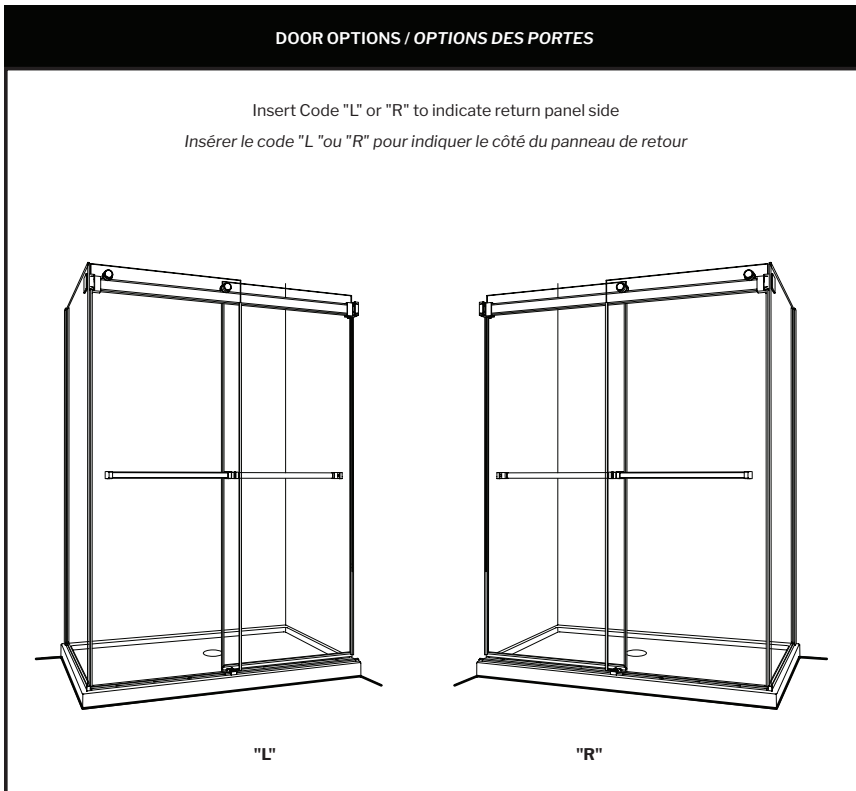

Technical information / Information technique

Project / Projet : Contact : Date : Tel / Tél :	Products and specifications are subject to change without notice. Please contact our sale office for any further enquiry. <i>Les produits et les caractéristiques peuvent être modifiés sans préavis. Pour toute demande de renseignements, veuillez communiquer avec notre service à la clientèle.</i>	GLASS / VERRE 3/8" (10 mm) 40 : Clear / Clair	FINISH OPTIONS / FINIS 11 : Chrome / Chrome 25 : Brushed Nickel / Nickel brossé 33 : Matte Black / Noir mat 12 : Brushed gold / Or brossé

garantie limitée de 10 ans
10 year limited warranty

FLEURCO™SEKUR⁺
PROTECTION DE SÉCURITÉ (S.R.É.)
SAFETY PROTECTION (S.R.T.)

5 year limited warranty / Garantie limitée de 5 ans

Microtek®
Glass surface protection
Protection de verre