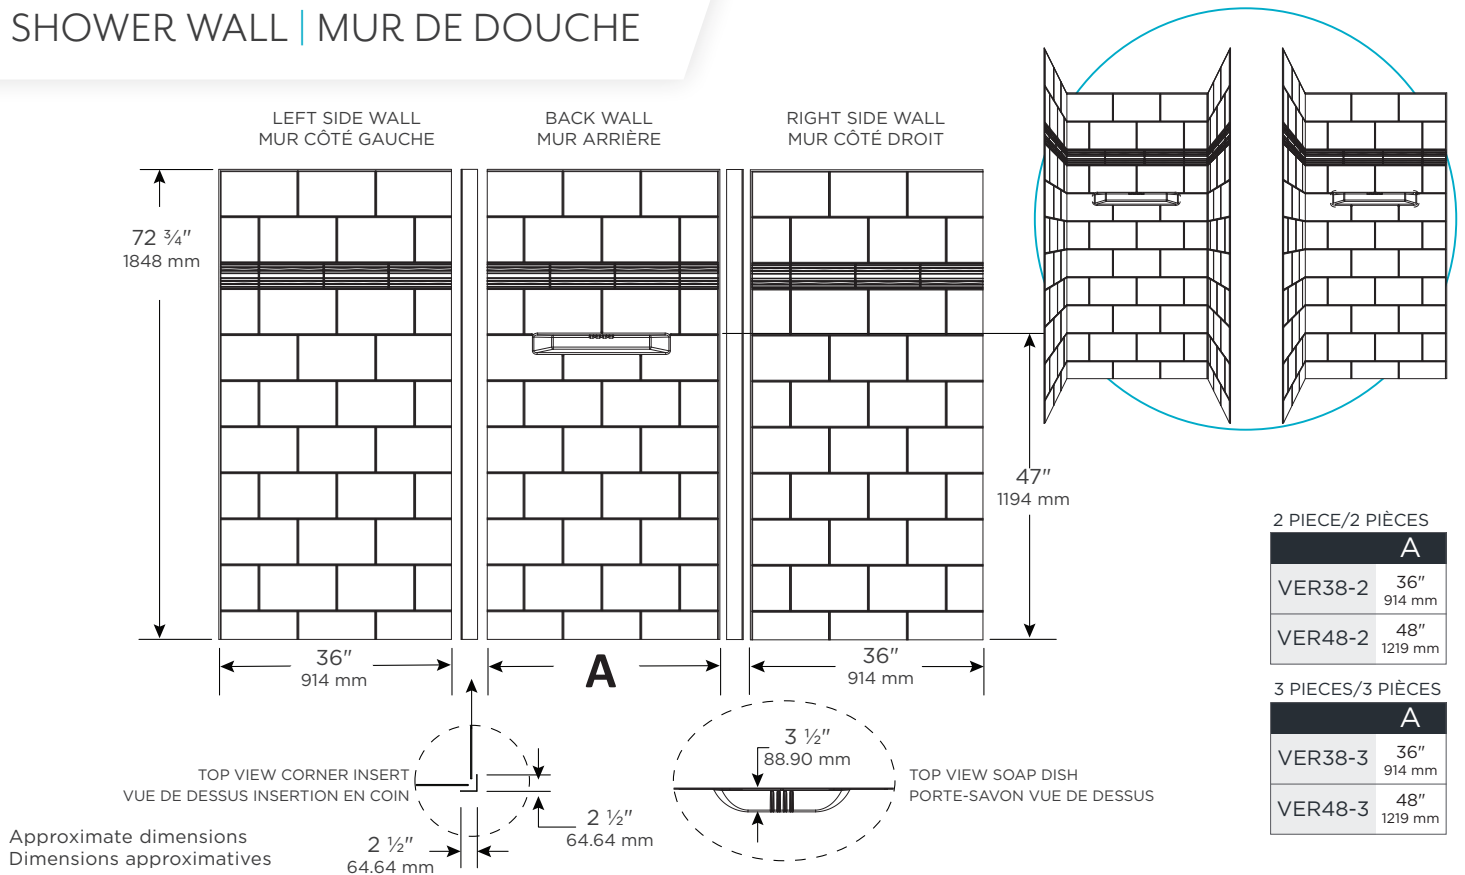

- Acrylic shower wall available in 2-piece and 3-piece for corner or alcove installation
- Modern ceramic tile pattern with design insert and built-in soap dish
- Easy-to-install, cut-to-size panels for alcoves up to 36" x 36" (VER38) or 48" x 36" (VER48)
- Smooth, easy-to-clean surface
- Includes corner inserts for a seamless look and a watertight seal
- Mur de douche en acrylique 2 pièces ou 3 pièces, pour l'installation en coin ou en alcôve
- Motif de tuiles de céramique moderne avec insertion et porte-savon
- Panneaux ajustables faciles à installer, pour des alcôves de 36 po x 36 po (VER38) ou jusqu'à 48 po x 36 po (VER48)
- Surface lisse et facile à nettoyer
- Insertions en coin, pour une apparence uniforme et une étanchéité assurée

Alcove wall set
Ensemble de murs en alcôve

Corner wall set shown
Ensemble de murs en coin présenté

Watertight corners
Coins étanches

Easy to cut
Facile à couper

VERSAILLE

SHOWER WALL | MUR DE DOUCHE

PRODUCT DESCRIPTION DESCRIPTION DU PRODUIT	PRODUCT CODE CODE DU PRODUIT	UPC CODE CODE UPC	PRODUCT DIMENSIONS DIMENSIONS PRODUIT LxWxH L x l x h	PACKAGING DIMENSIONS DIMENSIONS EMBALLAGE LxWxH L x l x h	PACKAGING WEIGHT POIDS EMBALLAGE
Shower wall Murs de douche	VER38-2	874457002470	36" x 36" x 72 3/4"	49" x 5" x 76"	25 lb.
	VER48-2	874457008021	48" x 36" x 72 3/4"	49" x 5" x 76"	28 lb.
	VER38-3	874457002487	36" x 36" x 72 3/4"	49" x 5" x 76"	37 lb.
	VER48-3	874457002494	48" x 36" x 72 3/4"	49" x 5" x 76"	40 lb.