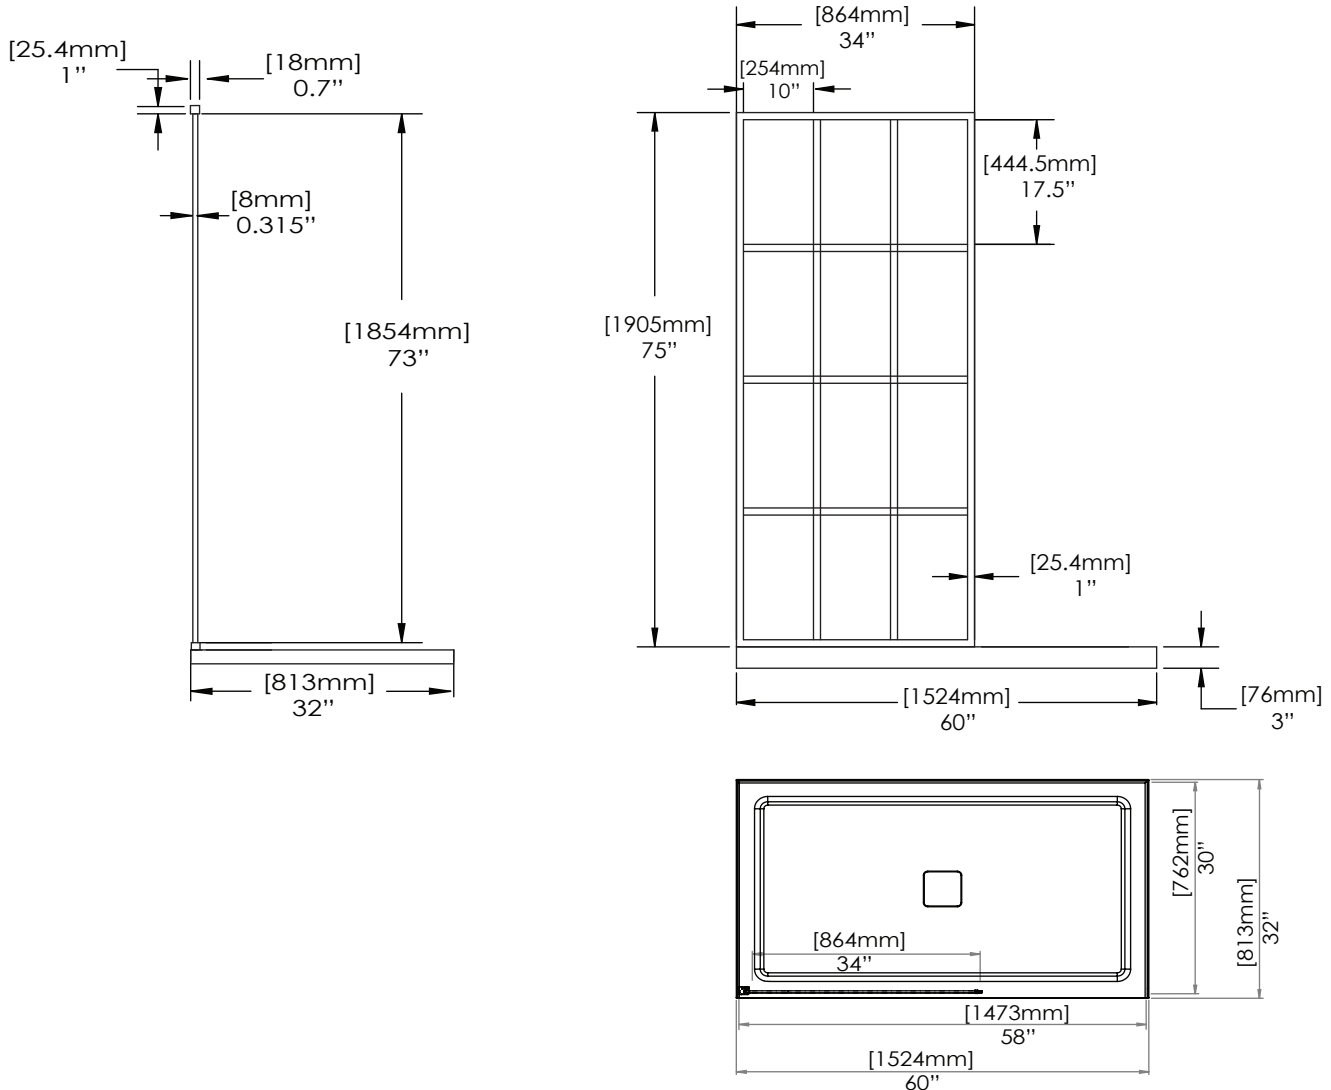

Lola Black Matte 34

Walk-in Shower Door in BLACK MATTE

Porte de douche walk-in en noir mat

- Modern design
- Reversible installation (on left or right wall)
- Base reinforced with fiberglass
- 3" (7.6cm) low threshold base for easy access
- Anti-slip textured base
- 8mm clear tempered glass panels
- Black matte finish profiles and accessories
- Drain included

- Design moderne
- Installation réversible (sur le mur gauche ou droit)
- Base renforcé de fibre de verre
- Base avec seuil de 3" (7.6cm) pour accès facile
- Base texturée anti-dérapante
- Panneaux de verre trempé 8mm
- Profilés et accessoires en noir mat
- Drain inclus

* Dimensions can vary +/- 1/4" (6mm) / Les dimensions peuvent varier de +/- 1/4" (6mm)