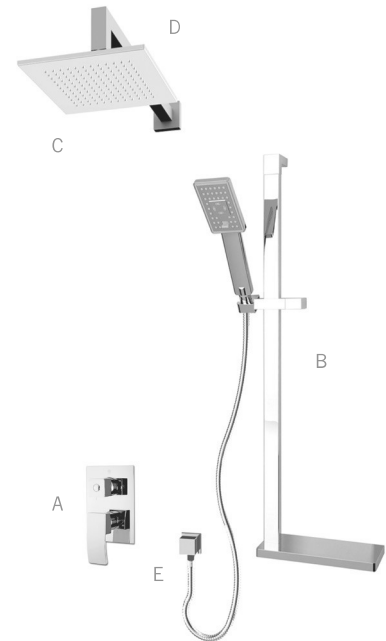

Ensembles de douche / Shower kits - R**715

- A **R**79**
Mitigeur encastré 1/2" à pression balancée - 17 L/min (3 BAR) - 4,5 gpm (45 PSI)
Built-in 1/2" pressure balanced mixer - 17 L/min (3 BAR) - 4.5 gpm (45 PSI)
- B **RAF120**
Barre coulissante carrée et douchette anti-calcaire / Porte-savon inclus
Square sliding bar with anti-limestone hand shower / Soap holder included
- C **RLUPC08**
Tête de douche carrée 8"
8" Square shower head
- D* **RBDHC16**
Bras de douche horizontal 16"
16" Horizontal shower arm
- E **RA200**
Coude carré de connexion murale avec sortie d'eau à installation coulissante
Square elbow connector with water outlet / Slip-on installation

*Image à titre indicatif seulement / Image for illustrative purpose only

FALL / KASKAD	QUATRO
RFA715 CC	RQT715 CC
	RQT715 BK

R**715-1

- * Option **RBDVC8** Bras de douche vertical 8"
Option **RBDVC8** 8" Vertical shower arm