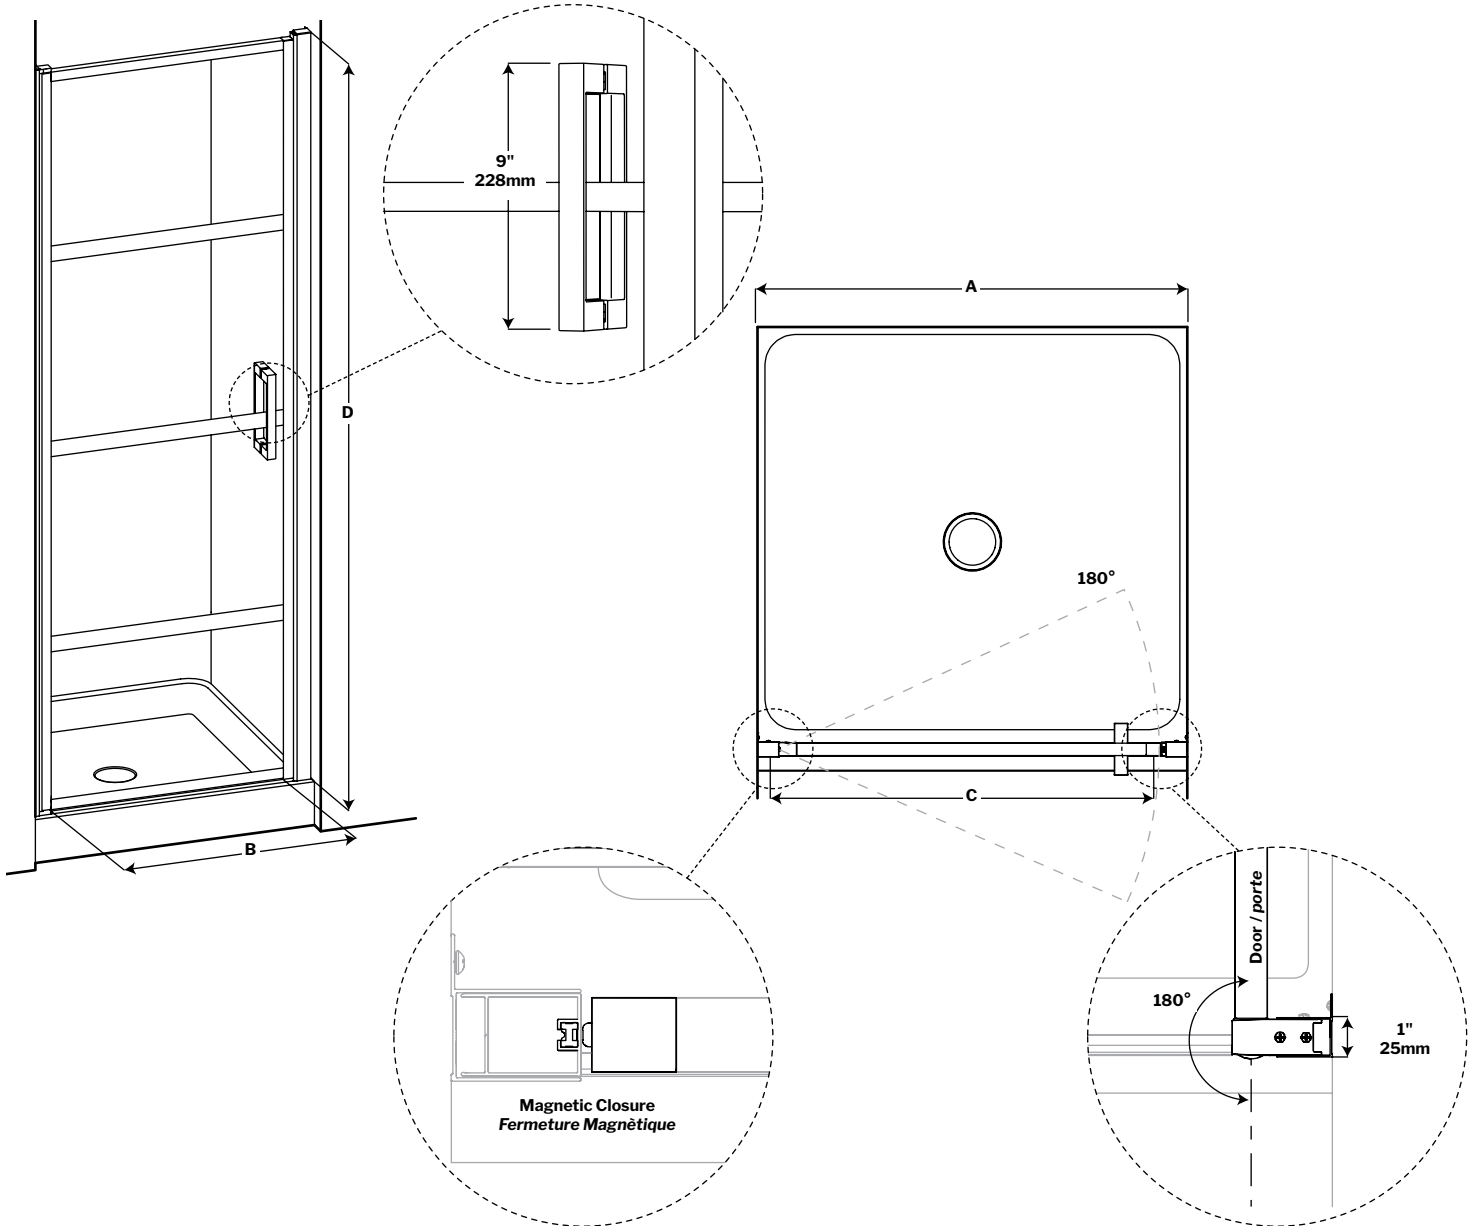

Latitude Pivot Door / *Porte Pivotante* | Shower / Douche

In & Out Pivot Door / *Porte À Pivot*

Model shown / *Modèle présenté* : LAP33-33-43-79

FEATURES / *CARACTÉRISTIQUES* :

- Tempered glass thickness: 5/16" (8mm) clear
Verre trempé épaisseur du verre" 5/16" (8mm) clair
- Silk screen design - high style, low maintenance
Sérigraphie sur le verre - ne pèlera pas au fil du temps
- Magnet closure ensures a water-tight seal
Des aimants de fermeture assurent l'étanchiété
- In & out pivoting system with 90° inward & 90° outward opening
Porte avec système va-et-vient pivotant à 90° vers l'intérieur et l'extérieur
- Reversible left or right opening
Ouverture réversible à gauche ou à droite
- Easy to install (see Instruction Manual)
Facile à installer (Voir le manuel d'instruction)
- Hassle free cleaning
Nettoyage sans soucis

MODEL MODÈLE	WALL OPENING OVERTURE DU MUR (A)	ENTRY OPENING OVERTURE ENTRÉE (B)	DOOR ASSEMBLY WIDTH WITHOUT EXPANDER LARGEUR DE L'ASSAMBLAGE DE LA PORTE SANS L'EXPANSEUR (C)	HEIGHT HAUTEUR (D)	BASE
LAP29	29 3/8" to/à 30 5/8" 746mm to/à 777mm	25 1/2" 647mm	26 1/2" 673mm	79" 2006mm	
LAP33	33 3/8" to/à 34 5/8" 746mm to/à 777mm	29 1/2" 749mm	30 1/2" 774mm	79" 2006mm	adc36st ADQ3636