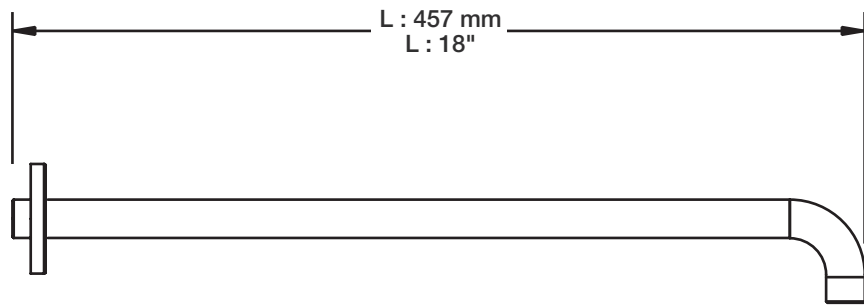

H : 60 mm
H : 2-3/8"

BARiL

Fiche Technique / Spec Sheet

DGL-2580-53-xx

STYLE × FONCTION

Description

- Douche à glissière Sens+ 3 jets
- Sens+ 3-spray sliding shower bar

Finis disponibles / Available finishes