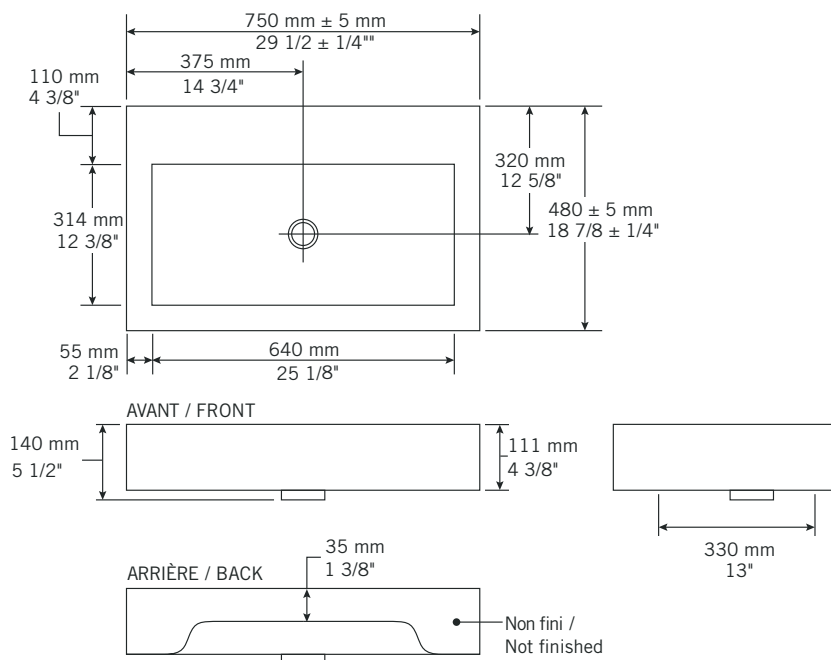

Description:

- Lavabo encastré avec trop plein chrome (Garniture de trop-plein noir disponible PRGTT01BK) / Drop-in washbasin with chrome overflow (Black overflow trim available PRGTT01BK)
- Fait d'agréments naturels et synthétiques recouverts d'une couche de polyester super-résistant / Made of natural and synthetic composites protected with a layer of super resistant polyester.
- Finition sur 3 côtés / 3 sided finish.

Les mesures peuvent varier. Rubi vous recommande de toujours avoir en main votre produit et de vérifier les mesures exactes avant d'en faire l'installation. Image à titre indicatif uniquement. Specifications may vary. Rubi reminds you to always have your product in hand and check the exact measurements before you do the installation. Image for illustrative purposes only.