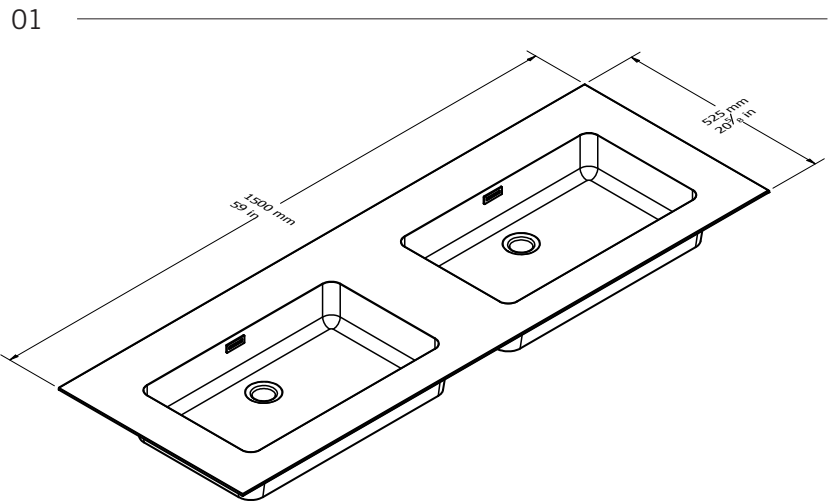

#### Description:

- Meuble lavabo 2 tiroirs.
- Tiroirs munis de coulisses a fermeture amortie.
- Lavabo double en surface solide blanc mat inclus.
- 2 drawers bathroom vanity.
- Drawers equipped with soft closing drawer slides
- Double matt white solid surface washbasin included.

#### Finis disponibles / Available finish:

- MBKO = Caisson noir mat / matt black cabinet  
Façades chêne / oak drawer panels

\*Robinetterie vendu séparément / Faucet sold separately

Les mesures peuvent varier. Rubi vous recommande de toujours avoir en main votre produit et de vérifier les mesures exactes avant d'en faire l'installation. Image à titre indicatif uniquement.  
Specifications may vary. Rubi reminds you to always have your product in hand and check the exact measurements before you do the installation. Image for illustrative purposes only.

#### LISTE DES PIÈCES / PARTS LIST

NO.	CODES	DESCRIPTIONS
01	RT01500MBL	Lavabo / Washbasin
02	RT01492VAMBKO	Meuble lavabo / Vanity

Les mesures peuvent varier. Rubi vous recommande de toujours avoir en main votre produit et de vérifier les mesures exactes avant d'en faire l'installation. Image à titre indicatif uniquement.  
Specifications may vary. Rubi reminds you to always have your product in hand and check the exact measurements before you do the installation. Image for illustrative purposes only.