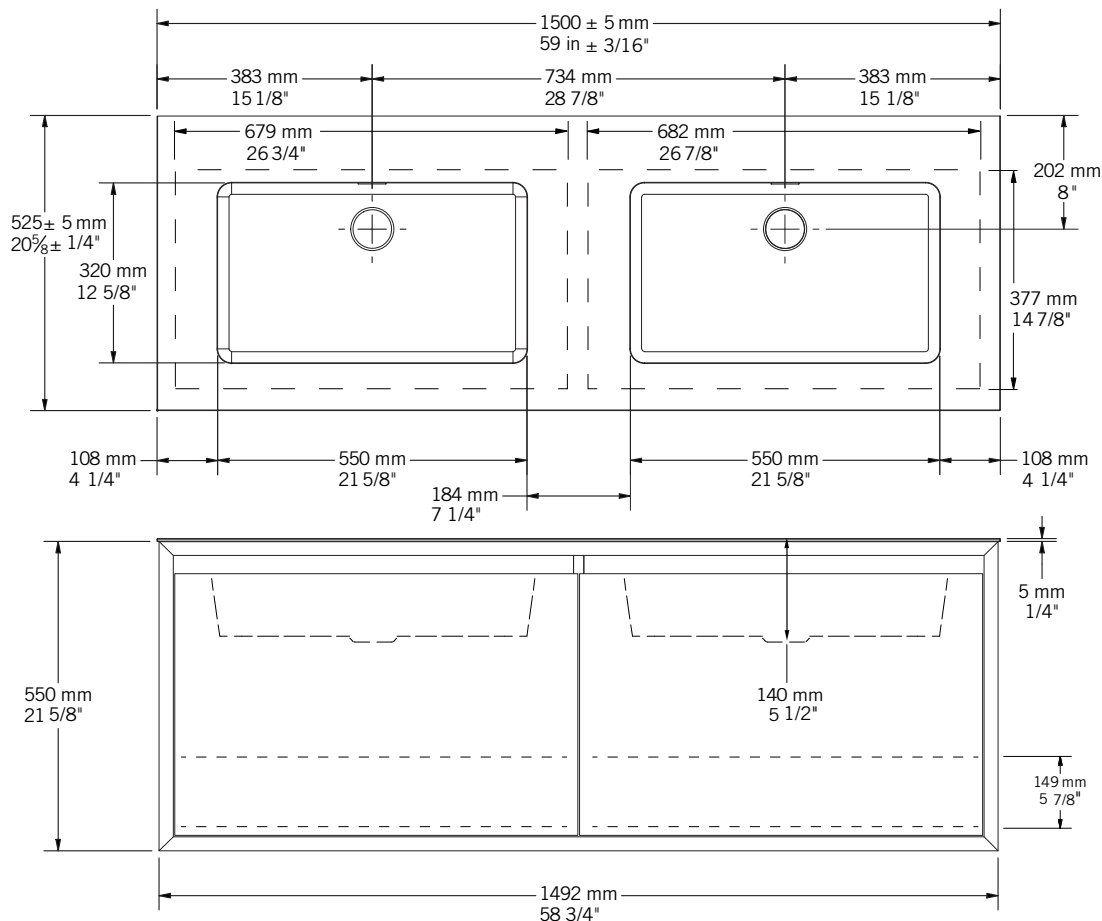

Finis disponibles / Available finish:

- MBKO = Caisson noir mat / matt black cabinet
  Façades chêne / oak drawer panels

*Robinetterie vendu séparément / Faucet sold separately