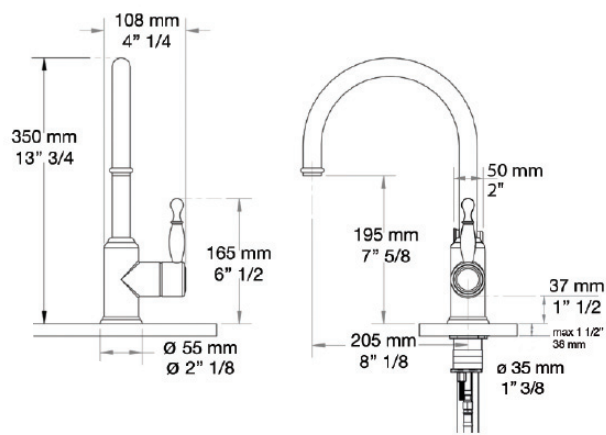

Description:

- Robinet de cuisine monotrou / Single-hole kitchen faucet
- Construction en laiton massif / Solid brass construction
- Cartouche de céramique / Ceramic cartridge

Débit / Flow rate:

-8.3 l/min (2.2 gpm) - 60 psi

Finis disponibles / Available finish:

- CC = Chrome / NN = Nickel PVD

Connection:

- 3/8" compression

Certification:

- ASME A112.18.1/CSA B125.1

Anice	RSZ91ANCC	- RSZ91ANNN
Salvia	RSZ91SACC	- RSZ91SANN
Timo	RSZ91TICC	- RSZ91TINN
Ginger	RSZ91GICC	- RSZ91GINN
Basilico	RSZ91BACC	- RSZ91BANN

GINGER

BASILICO

01

Liste complète des pièces pour les robinets suivants:
Complete parts list of following faucets:

Anice (RSZ91ANCC - RSZ91ANNN)

Salvia (RSZ91SACC - RSZ91SANN)

Timo (RSZ91TICC - RSZ91TINN)

LISTE DES PIÈCES / PARTS LIST