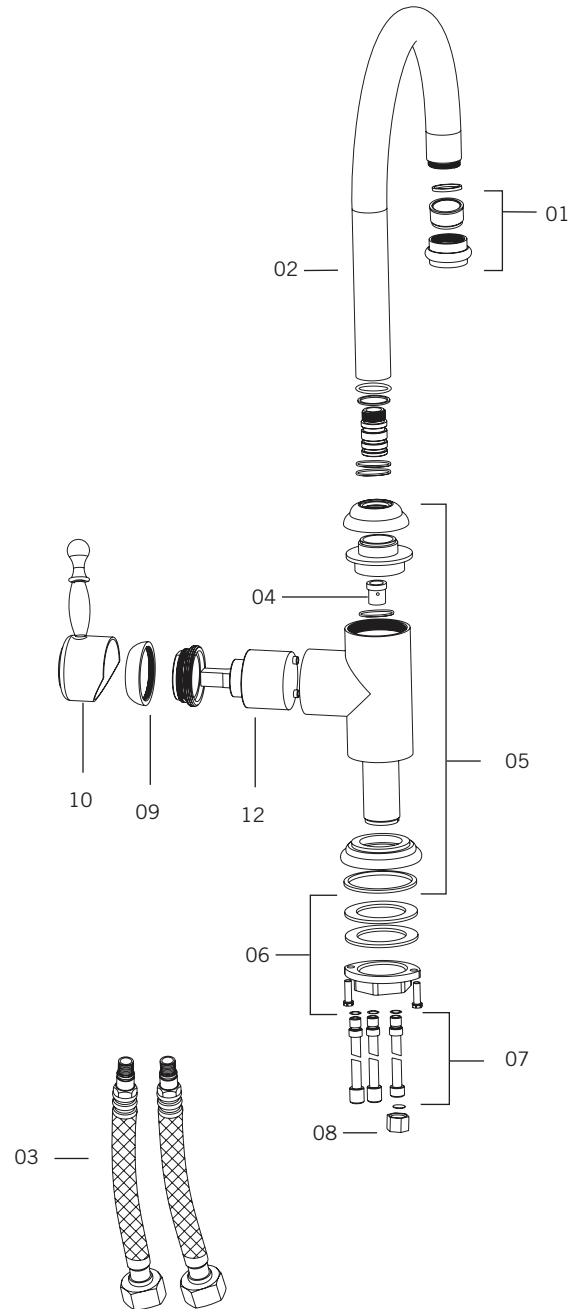

NO.	CODES	DESCRIPTIONS
01	PRAEHYABPS	Aérateur / Aerator
02		Bec / Spout / Anice
		Bec / Spout / Salvia
		Bec / Spout / Timo
03	PR000240	Base bec / Spout base
04	PR000235	Inverseur / Inverter
05		Corps de robinet / Faucet body
06	PR000227	Ensemble de fixation / Fixing kit
07	PRTRSZ92	Ensemble tige-raccord / Connecting kit
08	PR000229	Cap sortie douchette / Handshower output cap
09	PR000239	Coupole poignée / Handle flange
10	XP101	Poignée / Handle / Anice
	XP103	Poignée / Handle / Salvia
	XP104	Poignée / Handle / Timo
12	PRCAW04	Cartouche / Cartridge
15	XF105	Flexibles / Flexible hoses

01

Liste complète des pièces pour les robinets suivants:

Complete parts list of following faucets:

Ginger (RSZ91GICC - RSZ91GINN)

LISTE DES PIÈCES / PARTS LIST

NO.	CODES	DESCRIPTIONS
01	PRAEHYMG	Aérateur / Aerator
02		Bec / Spout / Ginger
03	XF105	Flexibles / Flexible hoses
04	PR000235	Inverseur / Inverter
05		Corps de robinet / Faucet body
06	PR000227	Ensemble de fixation / Fixing kit
07	PRTRSZ92	Ensemble tige-raccord / Connecting kit
08	PR000229	Cap sortie douchette / Handshower output cap
09	PR000222	Coupole poignée / Handle flange
10	XP102	Poignée / Handle / Ginger
12	PRCAEU04	Cartouche / Cartridge
15	XF105	Flexibles / Flexible hoses

01

Liste complète des pièces pour les robinets suivants:
Complete parts list of following faucets:

Basilico (RSZ91BACC - RSZ91BANN)

LISTE DES PIÈCES / PARTS LIST

NO.	CODES	DESCRIPTIONS
01	PRAE35GM	Aérateur / Aerator
02		Bec / Spout / Basilico
03	XF105	Flexibles / Flexible hoses
04	PR000235	Inverseur / Inverter
05		Corps de robinet / Faucet body
06	PR000227	Ensemble de fixation / Fixing kit
07	PRTRSZ92	Ensemble tige-raccord / Connecting kit
08	PR000229	Cap sortie douchette / Handshower output cap
09	PR000222	Coupole poignée / Handle flange
10	XP106	Poignée / Handle / Basilico
12	PRCAW04	Cartouche / Cartridge
15	XF105	Flexibles / Flexible hoses