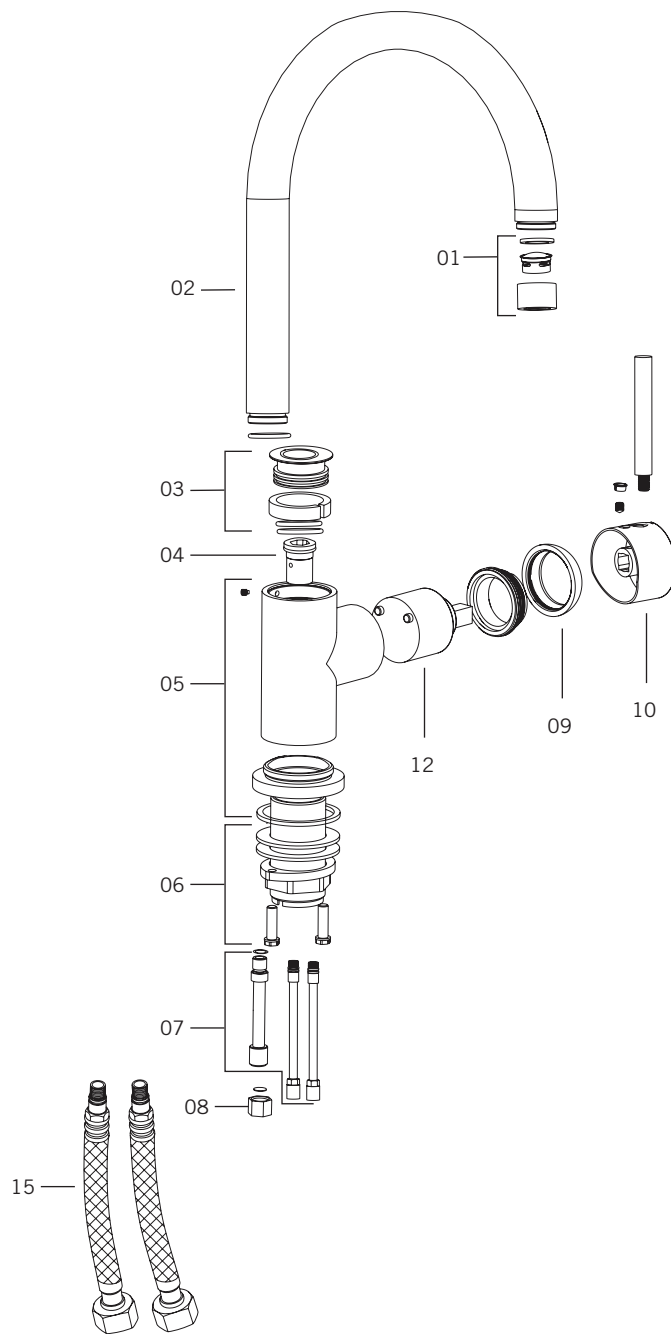

Description:

- Robinet de cuisine monotrou / Single-hole kitchen faucet
- Construction en laiton massif / Solid brass construction
- Cartouche de céramique / Ceramic cartridge

Débit / Flow rate:

-8.3 l/min (2.2 gpm) - 60 psi

GINGER

BASILICO

01

Liste complète des pièces pour les robinets suivants:
Complete parts list of following faucets:

Anice (RSZ91ANCC - RSZ91ANNN)

Salvia (RSZ91SACC - RSZ91SANN)

Timo (RSZ91TICC - RSZ91TINN)

LISTE DES PIÈCES / PARTS LIST

NO.	CODES	DESCRIPTIONS
01	PRAEHYABPS	Aérateur / Aerator
02		Bec / Spout / Anice
		Bec / Spout / Salvia
		Bec / Spout / Timo
03	PR000240	Base bec / Spout base
04	PR000235	Inverseur / Inverter
05		Corps de robinet / Faucet body
06	PR000227	Ensemble de fixation / Fixing kit
07	PRTRSZ92	Ensemble tige-raccord / Connecting kit
08	PR000229	Cap sortie douchette / Handshower output cap
09	PR000239	Coupole poignée / Handle flange
10	XP101	Poignée / Handle / Anice
	XP103	Poignée / Handle / Salvia
	XP104	Poignée / Handle / Timo
12	PRCAW04	Cartouche / Cartridge
15	XF105	Flexibles / Flexible hoses

01

Liste complète des pièces pour les robinets suivants:

Complete parts list of following faucets:

Ginger (RSZ91GICC - RSZ91GINN)

LISTE DES PIÈCES / PARTS LIST

NO.	CODES	DESCRIPTIONS
01	PRAEHYMG	Aérateur / Aerator
02		Bec / Spout / Ginger
03	XF105	Flexibles / Flexible hoses
04	PR000235	Inverseur / Inverter
05		Corps de robinet / Faucet body
06	PR000227	Ensemble de fixation / Fixing kit
07	PRTRSZ92	Ensemble tige-raccord / Connecting kit
08	PR000229	Cap sortie douchette / Handshower output cap
09	PR000222	Coupole poignée / Handle flange
10	XP102	Poignée / Handle / Ginger
12	PRCAEU04	Cartouche / Cartridge
15	XF105	Flexibles / Flexible hoses