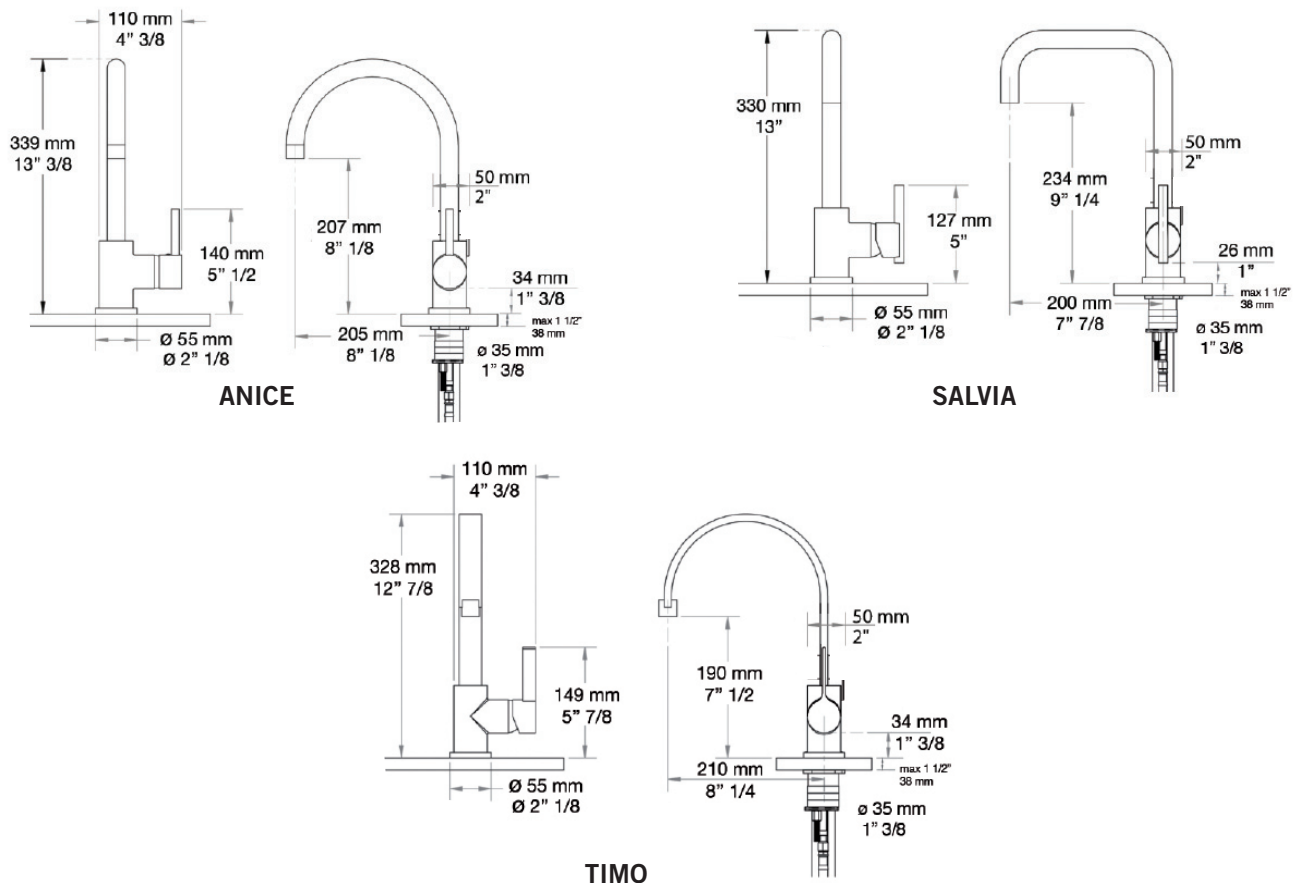

Description:

- Robinet de cuisine monotrou / Single-hole kitchen faucet
- Construction en laiton massif / Solid brass construction
- Cartouche de céramique / Ceramic cartridge

Débit / Flow rate:

-8.3 l/min (2.2 gpm) - 60 psi

GINGER

BASILICO

01

Liste complète des pièces pour les robinets suivants:
Complete parts list of following faucets:

Anice (RSZ91ANCC - RSZ91ANNN)

Salvia (RSZ91SACC - RSZ91SANN)

Timo (RSZ91TICC - RSZ91TINN)

LISTE DES PIÈCES / PARTS LIST

NO.	CODES	DESCRIPTIONS
01	PRAEHYABPS	Aérateur / Aerator
02		Bec / Spout / Anice
		Bec / Spout / Salvia
		Bec / Spout / Timo
03	PR000240	Base bec / Spout base
04	PR000235	Inverseur / Inverter
05		Corps de robinet / Faucet body
06	PR000227	Ensemble de fixation / Fixing kit
07	PRTRSZ92	Ensemble tige-raccord / Connecting kit
08	PR000229	Cap sortie douchette / Handshower output cap
09	PR000239	Coupole poignée / Handle flange
10	XP101	Poignée / Handle / Anice
	XP103	Poignée / Handle / Salvia
	XP104	Poignée / Handle / Timo
12	PRCAW04	Cartouche / Cartridge
15	XF105	Flexibles / Flexible hoses

01

Liste complète des pièces pour les robinets suivants:

Complete parts list of following faucets:

Ginger (RSZ91GICC - RSZ91GINN)

LISTE DES PIÈCES / PARTS LIST

NO.	CODES	DESCRIPTIONS
01	PRAEHYMG	Aérateur / Aerator
02		Bec / Spout / Ginger
03	XF105	Flexibles / Flexible hoses
04	PR000235	Inverseur / Inverter
05		Corps de robinet / Faucet body
06	PR000227	Ensemble de fixation / Fixing kit
07	PRTRSZ92	Ensemble tige-raccord / Connecting kit
08	PR000229	Cap sortie douchette / Handshower output cap
09	PR000222	Coupole poignée / Handle flange
10	XP102	Poignée / Handle / Ginger
12	PRCAEU04	Cartouche / Cartridge
15	XF105	Flexibles / Flexible hoses