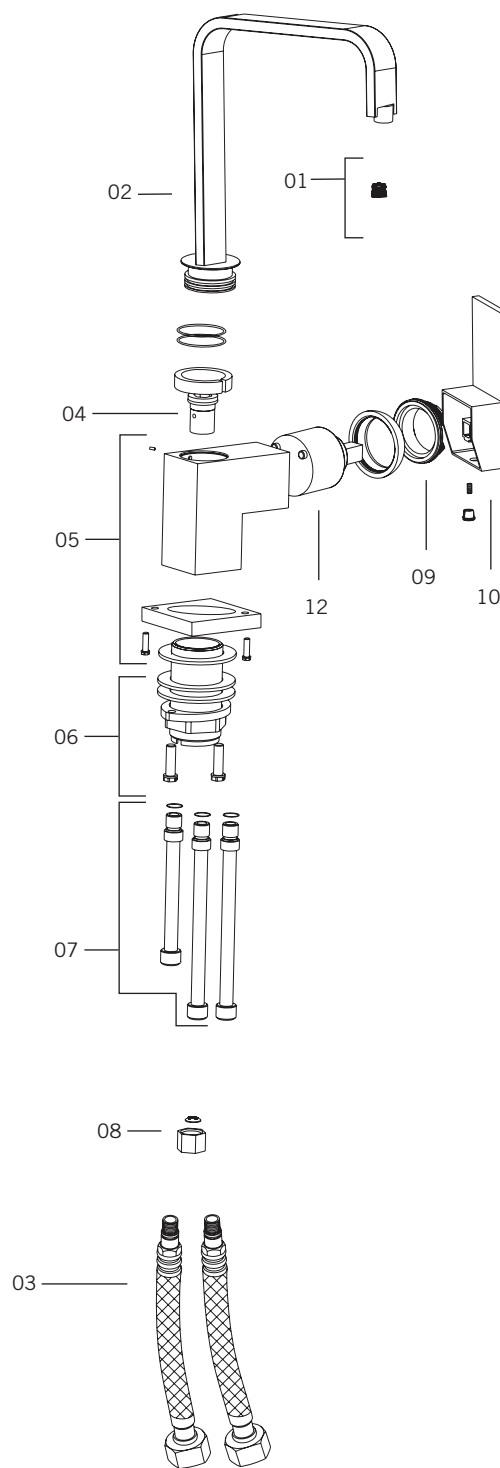

NO.	CODES	DESCRIPTIONS
01	PRAEHYABPS	Aérateur / Aerator
02		Bec / Spout / Anice
		Bec / Spout / Salvia
		Bec / Spout / Timo
03	PR000240	Base bec / Spout base
04	PR000235	Inverseur / Inverter
05		Corps de robinet / Faucet body
06	PR000227	Ensemble de fixation / Fixing kit
07	PRTRSZ92	Ensemble tige-raccord / Connecting kit
08	PR000229	Cap sortie douchette / Handshower output cap
09	PR000239	Coupole poignée / Handle flange
10	XP101	Poignée / Handle / Anice
	XP103	Poignée / Handle / Salvia
	XP104	Poignée / Handle / Timo
12	PRCAW04	Cartouche / Cartridge
15	XF105	Flexibles / Flexible hoses

01

Liste complète des pièces pour les robinets suivants:

Complete parts list of following faucets:

Ginger (RSZ91GICC - RSZ91GINN)

LISTE DES PIÈCES / PARTS LIST

NO.	CODES	DESCRIPTIONS
01	PRAEHYMG	Aérateur / Aerator
02		Bec / Spout / Ginger
03	XF105	Flexibles / Flexible hoses
04	PR000235	Inverseur / Inverter
05		Corps de robinet / Faucet body
06	PR000227	Ensemble de fixation / Fixing kit
07	PRTRSZ92	Ensemble tige-raccord / Connecting kit
08	PR000229	Cap sortie douchette / Handshower output cap
09	PR000222	Coupole poignée / Handle flange
10	XP102	Poignée / Handle / Ginger
12	PRCAEU04	Cartouche / Cartridge
15	XF105	Flexibles / Flexible hoses

01

Liste complète des pièces pour les robinets suivants:
Complete parts list of following faucets:

Basilico (RSZ91BACC - RSZ91BANN)

LISTE DES PIÈCES / PARTS LIST

NO.	CODES	DESCRIPTIONS
01	PRAE35GM	Aérateur / Aerator
02		Bec / Spout / Basilico
03	XF105	Flexibles / Flexible hoses
04	PR000235	Inverseur / Inverter
05		Corps de robinet / Faucet body
06	PR000227	Ensemble de fixation / Fixing kit
07	PRTRSZ92	Ensemble tige-raccord / Connecting kit
08	PR000229	Cap sortie douchette / Handshower output cap
09	PR000222	Coupole poignée / Handle flange
10	XP106	Poignée / Handle / Basilico
12	PRCAW04	Cartouche / Cartridge
15	XF105	Flexibles / Flexible hoses