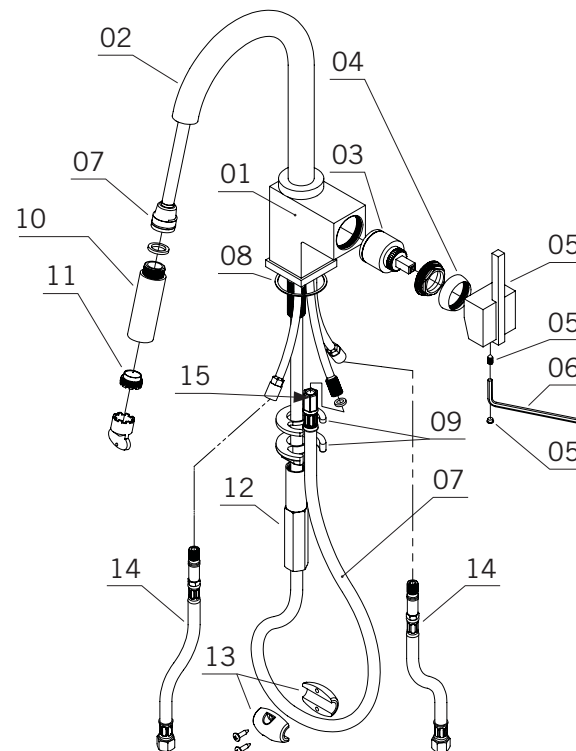

### 01

Liste complète des pièces de votre robinet.  
Complete parts list of your faucet.

#### LISTE DES PIÈCES / PARTS LIST

**Anice** RSZ801ANCC - RSZ801ANNN  
**Estrago** RSZ801ESCC - RSZ801ESNN  
**Origano** RSZ801ORCC - RSZ801ORNN

NO.	CODES	DESCRIPTIONS
01	PRC09012	Corps de robinet / Faucet body
02	PRBESZ801	Bec / Spout
03	PRCAEU04	Cartouche / Cartridge
04	PR000185C	Cache cartouche / Cartridge flange
05	XP101	Poignée Anice / Anice handle
05	XP103	Poignée Estrago / Estrago handle
05	XP104	Poignée Origano / Origano handle
06	-	Clé Allen / Allen key
07	RFLN155S	Flexible douche / Handshower hose
08	PR000186	Joint torrique / O ring
09	PR000182	Kit d'attache / Fixing Kit
10	PR000187	Douche / Handshower
11	-	Aérateur / Aerator
12	PR000184	Vis serrage / Tighten screw
13	PRPEW500	Pesée de plomb / Weighing lead
14	XF107	Flexible de raccordement / Flexible hoses
15	PRADSZ02	Adaptateur / Adaptor

**Canella** RSZ801CACC - RSZ801CANN  
**Pesto** RSZ801PECC - RSZ801PENN

NO.	CODES	DESCRIPTIONS
01	PRC09011	Corps de robinet / Faucet body
02	PRBESZ801	Bec / Spout
03	PRCAEU04	Cartouche / Cartridge
04	PR000185C	Cache cartouche / Cartridge flange
05	XP102	Poignée Canela / Canella handle
05	XP105	Poignée Pesto / Pesto handle
06	-	Clé Allen / Allen key
07	RFLN155S	Flexible douche / Handshower hose
08	PR000186	Joint torrique / O ring
09	PR000182	Kit d'attache / Fixing Kit
10	PR000187	Douche / Handshower
11	-	Aérateur / Aerator
12	PR000184	Vis serrage / Tighten screw
13	PRPEW500	Pesée de plomb / Weighing lead
14	XF107	Flexible de raccordement / Flexible hoses
15	PRADSZ02	Adaptateur / Adaptor