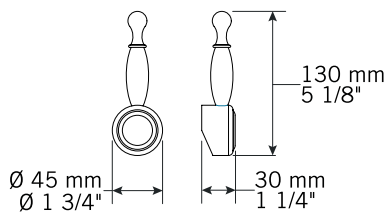

MiniSPICE - RSZ801

BASILICO