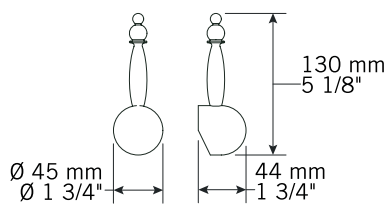

MiniSPICE - RSZ801

LAURUS