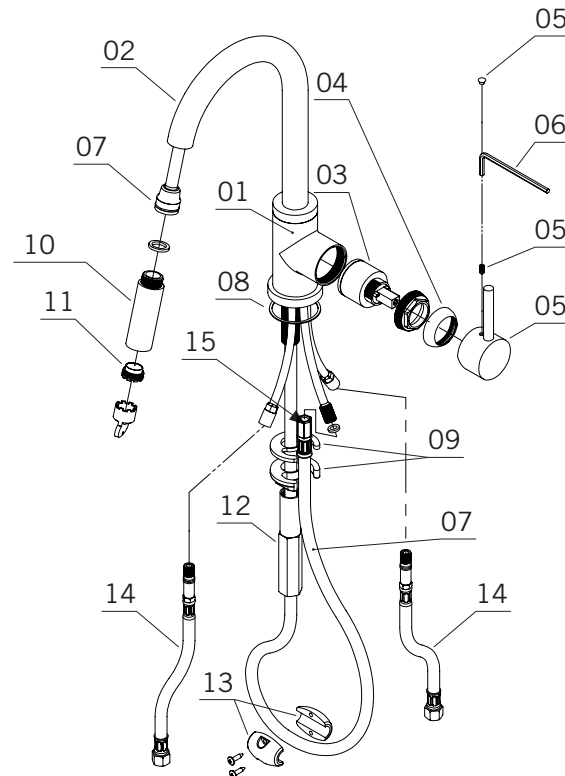

### 01

Liste complète des pièces de votre robinet.  
Complete parts list of your faucet.

#### LISTE DES PIÈCES / PARTS LIST

**Anice** RSZ801ANCC - RSZ801ANNN  
**Estrago** RSZ801ESCC - RSZ801ESNN  
**Origano** RSZ801ORCC - RSZ801ORNN

NO.	CODES	DESCRIPTIONS
01	PRC09012	Corps de robinet / Faucet body
02	PRBESZ801	Bec / Spout
03	PRCAEU04	Cartouche / Cartridge
04	PR000185C	Cache cartouche / Cartridge flange
05	XP101	Poignée Anice / Anice handle
05	XP103	Poignée Estrago / Estrago handle
05	XP104	Poignée Origano / Origano handle
06	-	Clé Allen / Allen key
07	RFLN155S	Flexible douche / Handshower hose
08	PR000186	Joint torrique / O ring
09	PR000182	Kit d'attache / Fixing Kit
10	PR000187	Douche / Handshower
11	-	Aérateur / Aerator
12	PR000184	Vis serrage / Tighten screw
13	PRPEW500	Pesée de plomb / Weighing lead
14	XF107	Flexible de raccordement / Flexible hoses
15	PRADSZ02	Adaptateur / Adaptor

**Canella** RSZ801CACC - RSZ801CANN  
**Pesto** RSZ801PECC - RSZ801PENN

NO.	CODES	DESCRIPTIONS
01	PRC09011	Corps de robinet / Faucet body
02	PRBESZ801	Bec / Spout
03	PRCAEU04	Cartouche / Cartridge
04	PR000185C	Cache cartouche / Cartridge flange
05	XP102	Poignée Canela / Canella handle
05	XP105	Poignée Pesto / Pesto handle
06	-	Clé Allen / Allen key
07	RFLN155S	Flexible douche / Handshower hose
08	PR000186	Joint torrique / O ring
09	PR000182	Kit d'attache / Fixing Kit
10	PR000187	Douche / Handshower
11	-	Aérateur / Aerator
12	PR000184	Vis serrage / Tighten screw
13	PRPEW500	Pesée de plomb / Weighing lead
14	XF107	Flexible de raccordement / Flexible hoses
15	PRADSZ02	Adaptateur / Adaptor