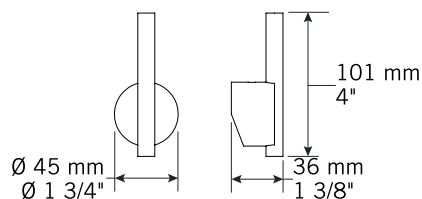

MiniSPICE - RSZ801

Description:

- Robinet de cuisine monotrou / Single-hole kitchen faucet
- Douchette rétractable / Pull-down spray
- Flexible de douchette à rotule / Swivel shower hose
- Construction en laiton massif / Solid brass construction
- Cartouche de céramique / Ceramic cartridge

Débit / Flow rate:

-5,7 l/min (1.5 gpm) - 60 psi

Finis disponibles / Available finish:

- CC = Chrome / NN = Nickel PVD

Connection:

- 3/8" compression

Basilico	RSZ801BACC	-	RSZ801BANN
Laurus	RSZ801LACC	-	RSZ801LANN
Anice	RSZ801ANCC	-	RSZ801ANNN
Estrago	RSZ801ESCC	-	RSZ801ESNN
Origano	RSZ801ORCC	-	RSZ801ORNN
Canella	RSZ801CACC	-	RSZ801CANN
Pesto	RSZ801PECC	-	RSZ801PENN

ESTRAGO