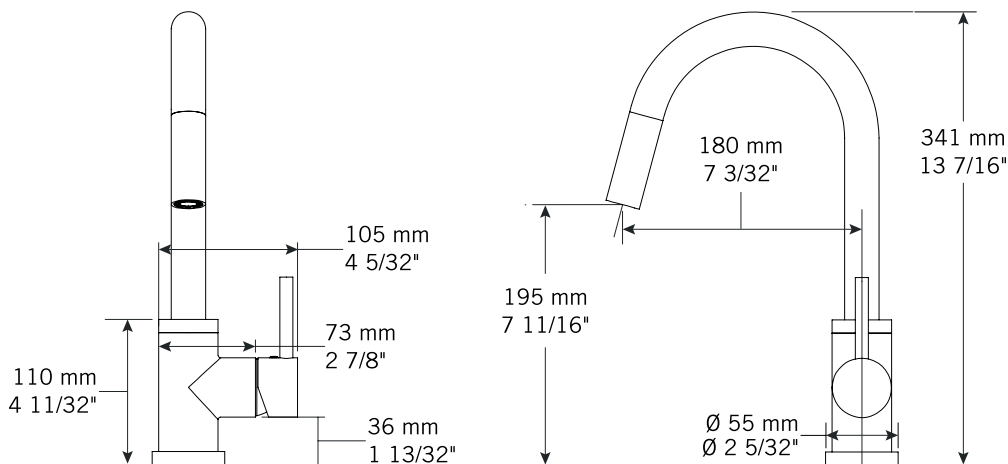

### Débit / Flow rate:

-5,7 l/min (1.5 gpm) - 60 psi

### Connection:

- 3/8" compression

<b>Basilico</b>	RSZ801BACC	-	RSZ801BANN
<b>Laurus</b>	RSZ801LACC	-	RSZ801LANN
<b>Anice</b>	RSZ801ANCC	-	RSZ801ANNN
<b>Estrago</b>	RSZ801ESCC	-	RSZ801ESNN
<b>Origano</b>	RSZ801ORCC	-	RSZ801ORNN
<b>Canella</b>	RSZ801CACC	-	RSZ801CANN
<b>Pesto</b>	RSZ801PECC	-	RSZ801PENN