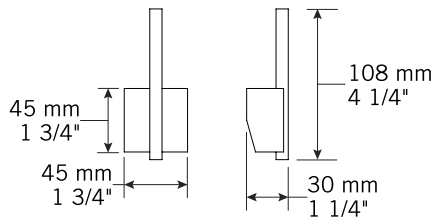

MiniSPICE - RSZ801

CANELLA