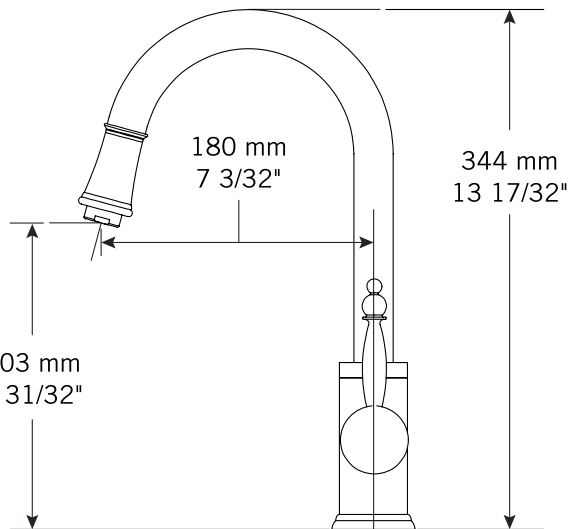

MiniSPICE - RSZ801

BASILICO