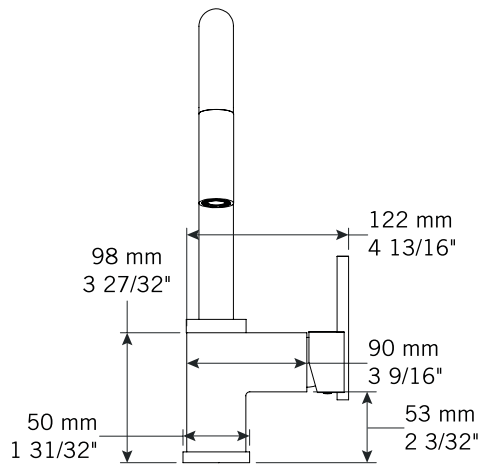

MiniSPICE - RSZ801

CANELLA