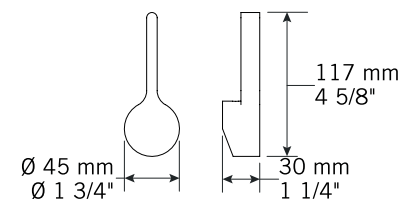

MiniSPICE - RSZ801

Description:

- Robinet de cuisine monotrou / Single-hole kitchen faucet
- Douchette rétractable / Pull-down spray
- Flexible de douchette à rotule / Swivel shower hose
- Construction en laiton massif / Solid brass construction
- Cartouche de céramique / Ceramic cartridge

Débit / Flow rate:

-5,7 l/min (1.5 gpm) - 60 psi

Finis disponibles / Available finish:

- CC = Chrome / NN = Nickel PVD

Connection:

- 3/8" compression

Basilico	RSZ801BACC	-	RSZ801BANN
Laurus	RSZ801LACC	-	RSZ801LANN
Anice	RSZ801ANCC	-	RSZ801ANNN
Estrago	RSZ801ESCC	-	RSZ801ESNN
Origano	RSZ801ORCC	-	RSZ801ORNN
Canella	RSZ801CACC	-	RSZ801CANN
Pesto	RSZ801PECC	-	RSZ801PENN

ORIGANO