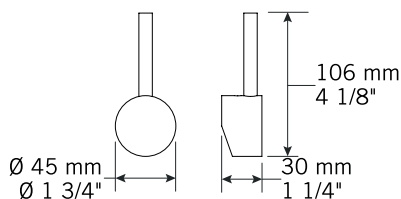

### Connection:

- 3/8" compression

<b>Basilico</b>	RSZ801BACC	-	RSZ801BANN
<b>Laurus</b>	RSZ801LACC	-	RSZ801LANN
<b>Anice</b>	RSZ801ANCC	-	RSZ801ANNN
<b>Estrago</b>	RSZ801ESCC	-	RSZ801ESNN
<b>Origano</b>	RSZ801ORCC	-	RSZ801ORNN
<b>Canella</b>	RSZ801CACC	-	RSZ801CANN
<b>Pesto</b>	RSZ801PECC	-	RSZ801PENN