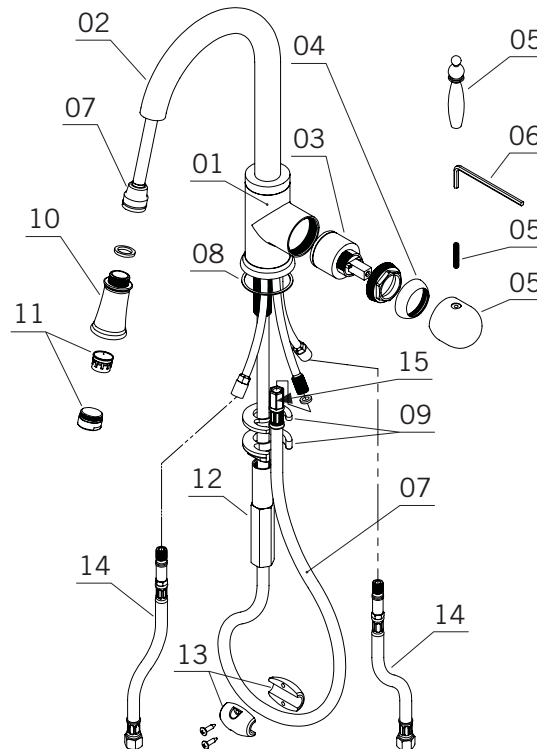

MiniSPICE - RSZ801

01

Liste complète des pièces de votre robinet.
Complete parts list of your faucet.

LISTE DES PIÈCES / PARTS LIST

Basilico RSZ801BACC - RSZ801BANN
Laurus RSZ801LACC - RSZ801LANN

NO.	CODES	DESCRIPTIONS
01	PRC09013	Corps de robinet / Faucet body
02	PRBESZ801A	Bec / Spout
03	PRCAEU04	Cartouche / Cartridge
04	PR000185C	Cache cartouche / Cartridge flange
05	XP106	Poignée Basilico / Basilico handle
05	XP107	Poignée Laurus / Laurus handle
06	-	Clé Allen / Allen key
07	RFLN155S	Flexible douchette / Handshower hose
08	PR000186	Joint torrique / O ring
09	PR000182	Kit d'attache / Fixing Kit
10	PR000180	Douchette / Handshower
11	-	Aérateur / Aerator
12	PR000184	Vis serrage / Tighten screw
13	PRPEWI500	Pesée de plomb / Weighing lead
14	XF107	Flexible de raccordement / Flexible hoses
15	PRADSZ02	Adaptateur / Adaptor

GARANTIE LIMITÉE À VIE

La garantie s'applique à tout défaut de fabrication ou au matériel.

Durée de la garantie sur le matériel: Rubi garantit ses robinets pour cuisine MiniSPICE tant et aussi longtemps que l'utilisateur final, qui doit également être l'acheteur d'origine, détient ou utilise le produit. Certaines modalités et conditions s'appliquent, référez-vous au manuel du produit pour tous les détails.

LIMITED LIFETIME WARRANTY

The warranty applies to defects in workmanship or materials.

Duration of Hardware Warranty: Rubi warrants its MiniSPICE kitchen taps as long as the end user, who must be the original purchaser owns or uses the product. Some terms and conditions apply, refer to the manual for more details.