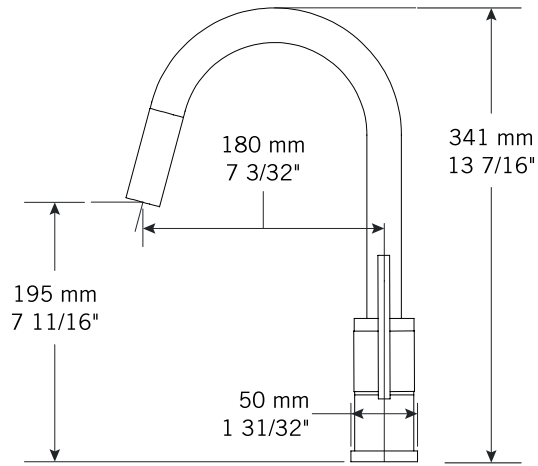

MiniSPICE - RSZ801

CANELLA