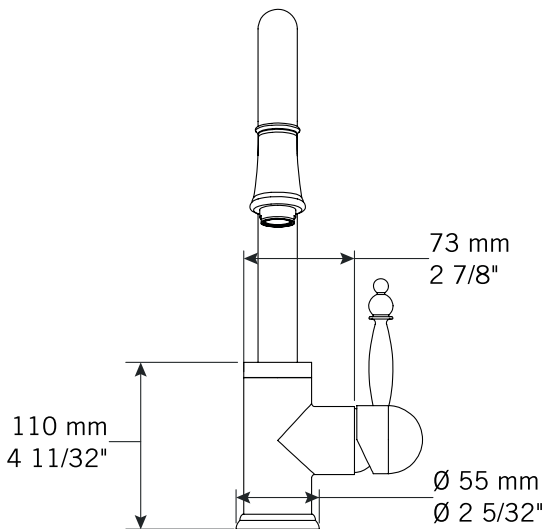

MiniSPICE - RSZ801

BASILICO