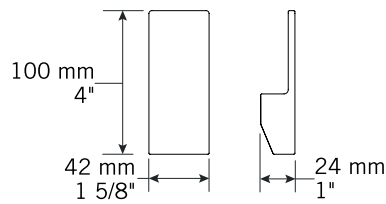

MiniSPICE - RSZ801

PESTO