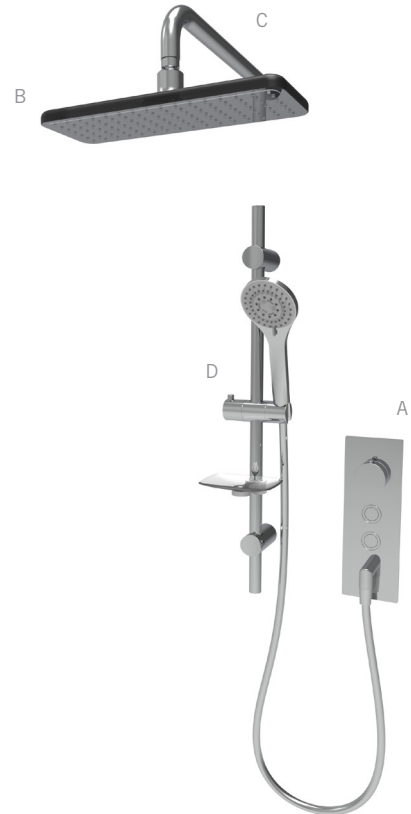

Ensemble de douche / Shower kit - RON856

A XON69E + XTR6903S

Valve de douche thermostatique 1/2" encastrée 2 sélecteurs de type boutons poussoir et sortie d'eau intégrée / 1/2" Concealed thermostatic shower mixer with 2 push buttons selectors and integrated water outlet.

Avec cette configuration, la 3ième sortie d'eau ne peut être utilisée /

With this configuration the free outlet can not be used.

Débit / Flow rate: 22.5 L/min (3 BAR) - 6 gpm (45 PSI)

B RIR350

Tête de douche Iris / Iris showerhead

Buses anti-calcaire / Antiliming nozzles

Débit / Flow rate: 8L/min (4 bar) - 2.2 gpm (60 PSI)

C RBDHR16

Bras de douche horizontal / Horizontal shower arm

D RCA120

Ensemble de douche avec barre coulissante et douchette / Shower kit with column and sliding hand shower

Porte-savon inclus / Soap bar holder included

Buses anti-calcaire / Antiliming nozzles

Curseur de douchette réversible / Reversible slider

Douchette avec sélecteur de jets (5)

*Image à titre indicative seulement / Image for illustrative purpose only