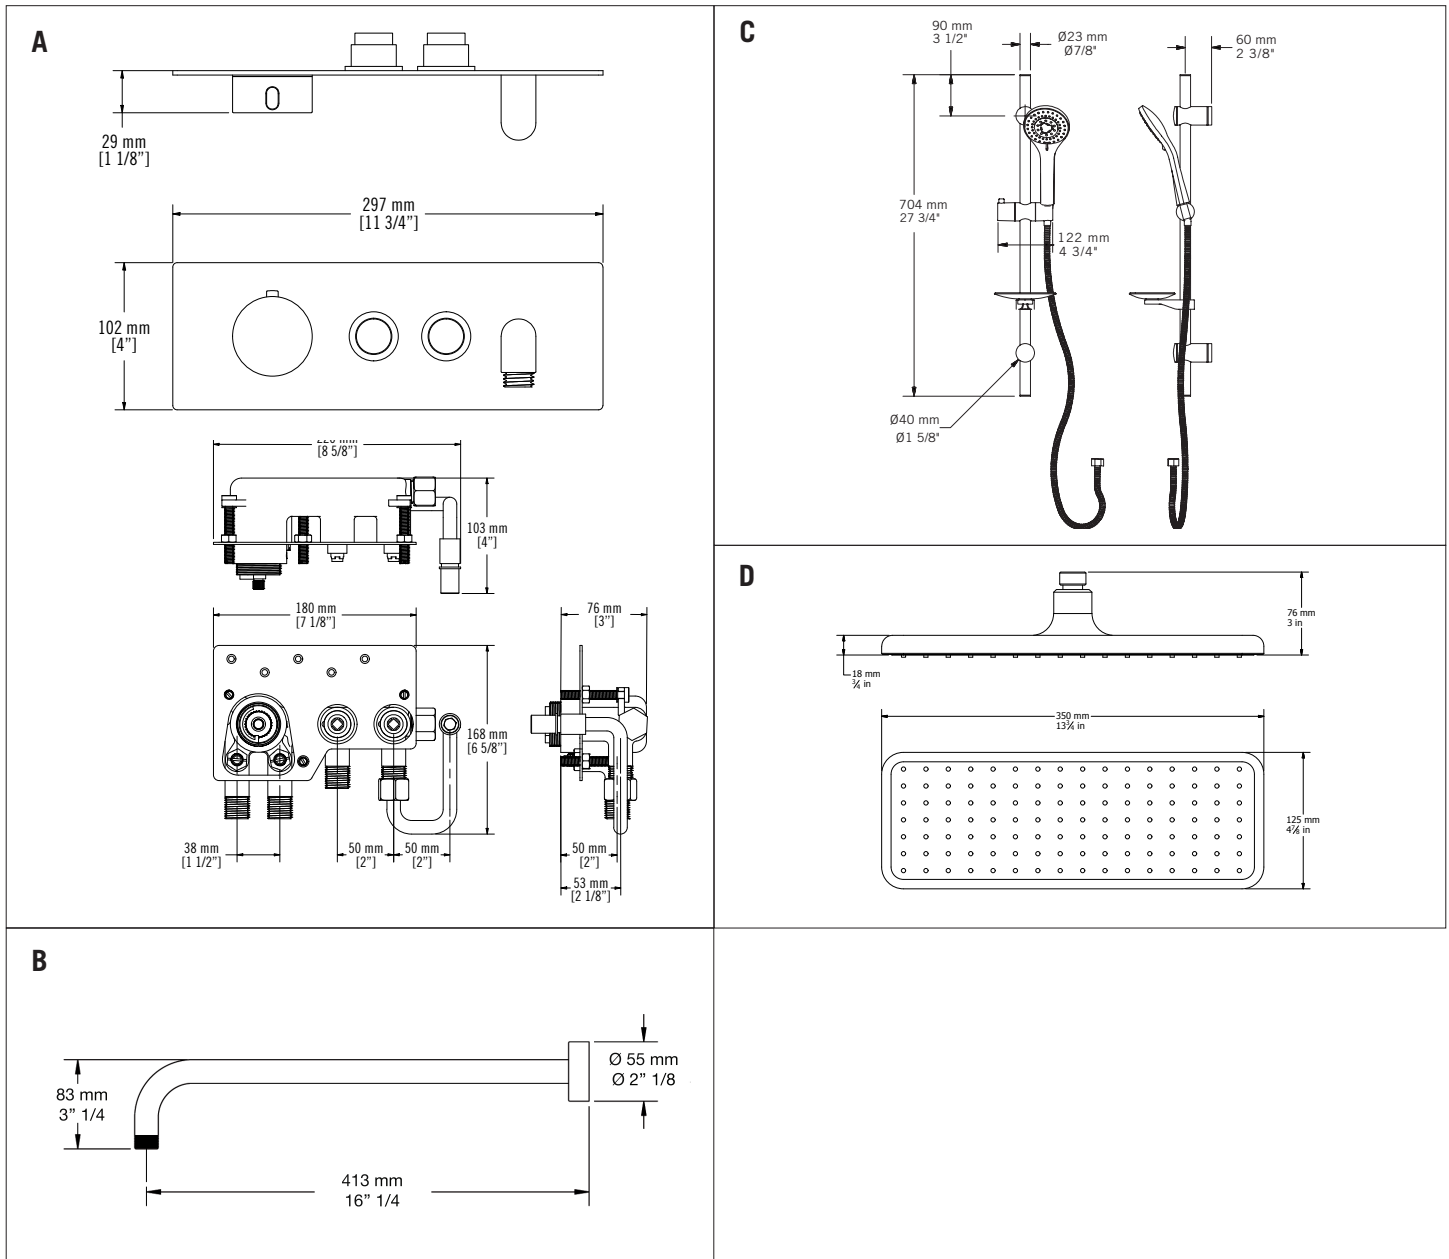

Ensemble de douche / Shower kit - RON856

- A XON69E + XTR6903S
- B RBDHR16
- C RCA120
- D RIR350

GARANTIE

La garantie sur les produits Rubi s'applique à tout défaut de fabrication ou au matériel. La garantie est valide pour le premier propriétaire du produit et celle-ci n'est pas transférable. Certaines modalités et conditions s'appliquent, référez-vous à la section Garantie pour de plus amples informations : <https://rubi.ca/fr-CA/garantie>

WARRANTY

The warranty on Rubi products applies to any manufacturing defect or material. The warranty is valid for the first owner of the product and is not transferable. Terms and conditions apply, refer to the Warranty section for more information: <https://rubi.ca/en-CA/garanty>