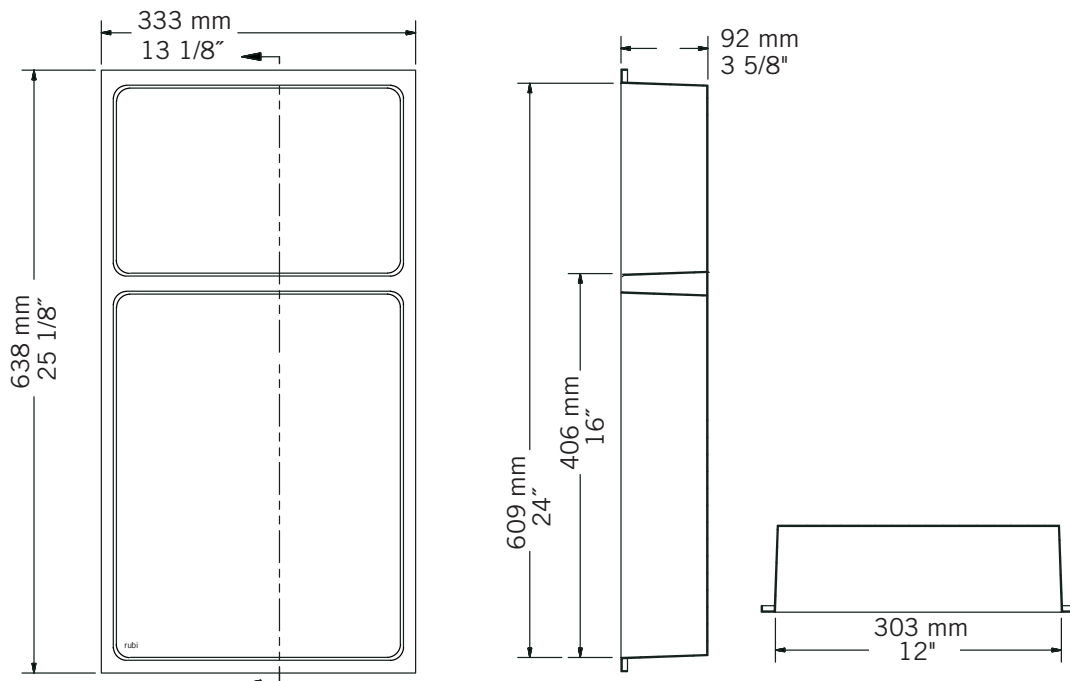

Description:

- Espace de rangement encastré en acier inoxydable brossé avec tablette / Brushed stainless steel recessed storage space with shelf
- Acier inoxydable grade 304 / 304 grade stainless steel
- Coins arrondis / Rounded corners
- Épaisseur: calibre 16 / Thickness: gauge 16

Finis disponibles / Available finish:

- IB = Inox brossé / Brushed inox
- TI = Titane brossé / Brush titane
- BK = Noir mat / Matte black

Ouverture de mur requise de
305mm x 610mm / 12" x 24".

Wall opening required of
305mm x 610mm / 12" x 24".