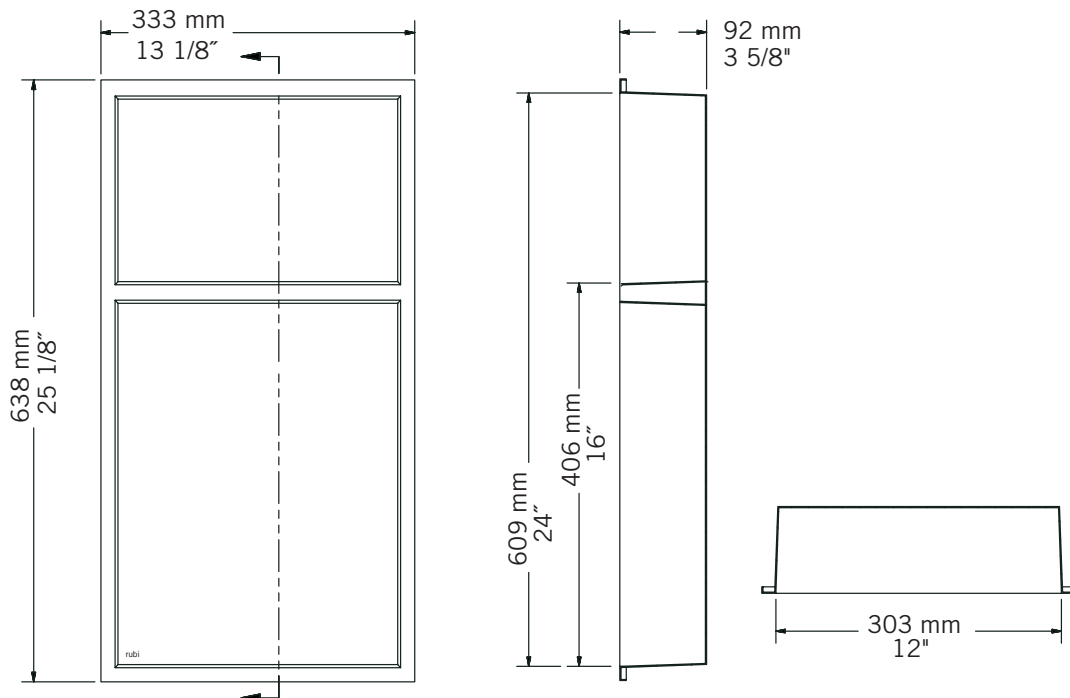

Description:

- Espace de rangement encastré en acier inoxydable brossé avec tablette / Brushed stainless steel recessed storage space with shelf
- Acier inoxydable grade 304 / 304 grade stainless steel
- Épaisseur: calibre 16 / Thickness: gauge 16

Finis disponibles / Available finish:

- IB = Inox brossé / Brushed inox
- TI = Titane brossé / Brush titane

Ouverture de mur requise de
305mm x 610mm / 12" x 24".

Wall opening required of
305mm x 610mm / 12" x 24".