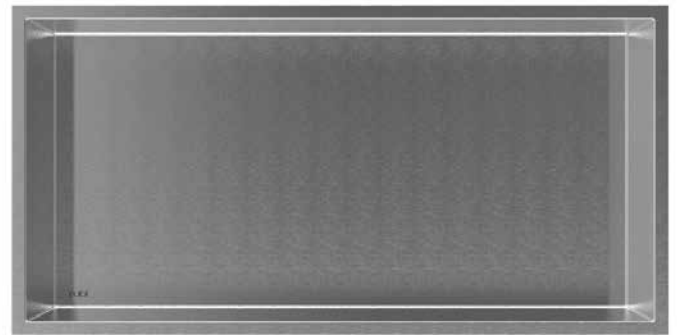

Description:

- Espace de rangement encastré en acier inoxydable brossé / Brushed stainless steel recessed storage space
- Acier inoxydable grade 304 / 304 grade stainless steel
- Épaisseur: calibre 16 / Thickness: gauge 16

Finis disponibles / Available finish:

- IB = Inox brossé / Brushed inox
- TI = Titane brossé / Brush titane

Ouverture de mur requise de
610mm x 305mm / 24" x 12".

Wall opening required of
610mm x 305mm / 24" x 12".