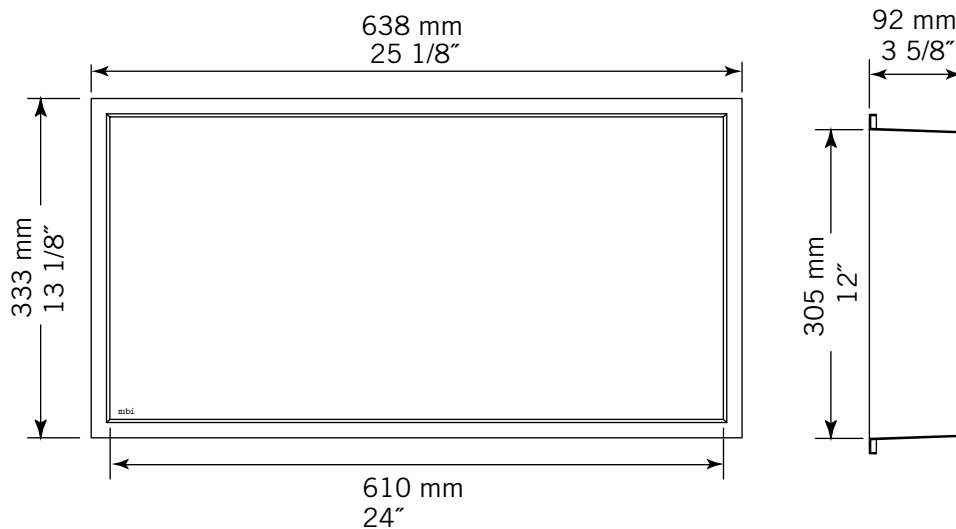

Description:

- Espace de rangement encastré en acier inoxydable brossé / Brushed stainless steel recessed storage space
- Acier inoxydable grade 304 / 304 grade stainless steel
- Épaisseur: calibre 16 / Thickness: gauge 16

Finis disponibles / Available finish:

- IB = Inox brossé / Brushed inox
- TI = Titane brossé / Brush titane

Ouverture de mur requise de
610mm x 305mm / 24" x 12".

Wall opening required of
610mm x 305mm / 24" x 12".