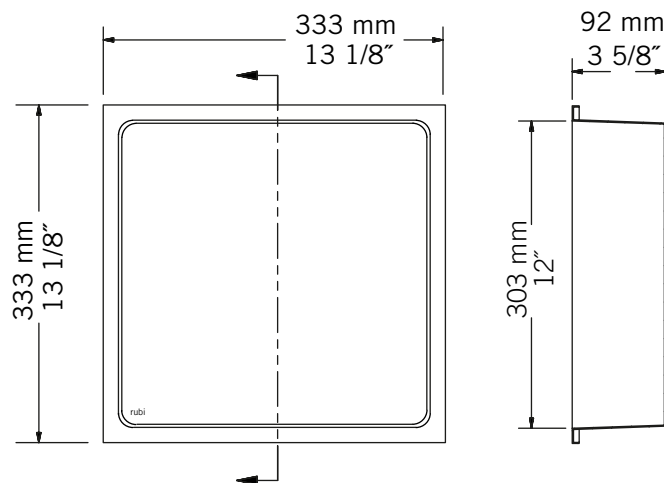

Description:

- Espace de rangement encastré en acier inoxydable brossé / Brushed stainless steel recessed storage space
- Acier inoxydable grade 304 / 304 grade stainless steel
- Coins arrondis / Rounded corners
- Épaisseur: calibre 16 / Thickness: gauge 16

Finis disponibles / Available finish:

- IB = Inox brossé / Brushed inox
- TI = Titane brossé / Brush titane
- BK = Noir mat / Matte black

Ouverture de mur requise de
305mm x 305mm / 12" x 12".

Wall opening required of
305mm x 305mm / 12" x 12".