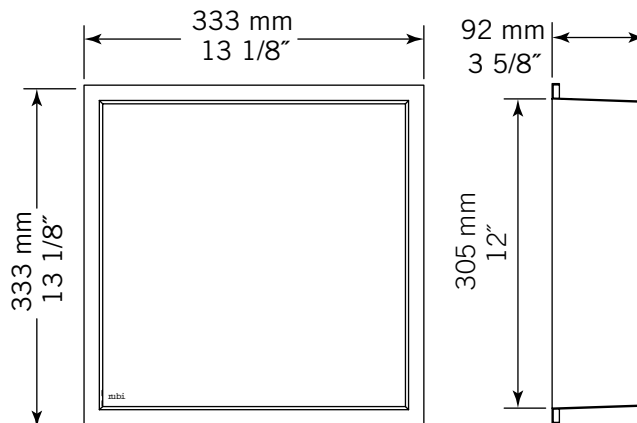

Description:

- Espace de rangement encastré en acier inoxydable brossé
/ Brushed stainless steel recessed storage space
- Acier inoxydable grade 304 / 304 grade stainless steel
- Épaisseur: calibre 16 / Thickness: gauge 16

Finis disponibles / Available finish:

- IB = Inox brossé / Brushed inox
- TI = Titane brossé / Brush titane

Ouverture de mur requise de
305mm x 305mm / 12" x 12".

Wall opening required of
305mm x 305mm / 12" x 12".