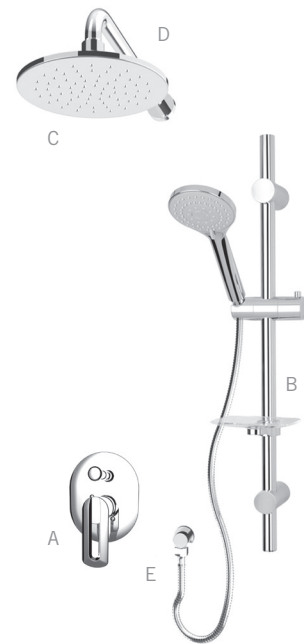

### Ensembles de douche / Shower kits - RMY715

- A **RM79**  
Mitigeur encastré ½" à pression balancée - 17 L/min (3 BAR) - 4,5 gpm (45 PSI)  
Built-in ½" pressure balanced mixer - 17 L/min (3 BAR) - 4.5 gpm (45 PSI)
- B **RCA120**  
Barre coulissante ronde et douchette anti-calcaire / Porte-savon inclus  
Round sliding bar with anti-limestone hand shower / Soap holder included
- C **RLUPR08**  
Tête de douche ronde 8"  
8" Round shower head  
**RLUR08-1**  
Tête de douche ronde 8" (Inclus avec le fini NN)  
8" Round shower head (Included with NN finish)
- D\* **RBDHR16**  
Bras de douche horizontal 16"  
16" Horizontal shower arm
- E **RA100**  
Coude rond de connexion murale avec sortie d'eau à installation coulissante  
Round elbow connector with water outlet / Slip-on installation

\*Image à titre indicatif seulement / Image for illustrative purpose only

MYRTO  
RMY715 CC  
RMY715 BK

#### R\*\*715-1

- \* Option **RBDVR8** Bras de douche vertical 8"  
Option **RBDVR8** 8" Vertical shower arm