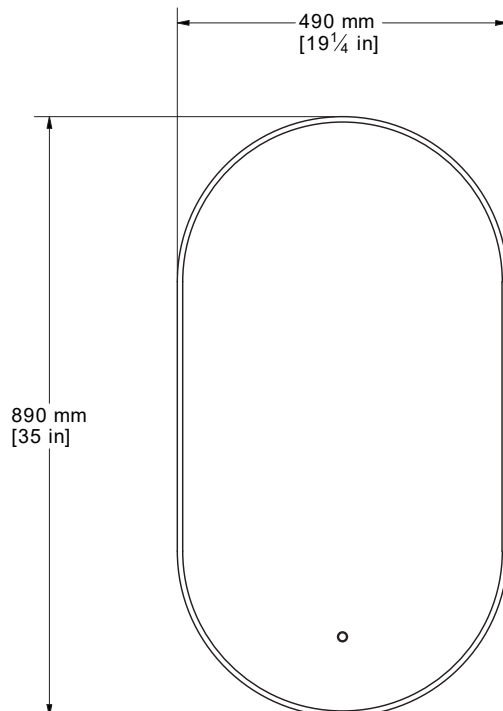

Description:

- Miroir à éclairage DEL / LED mirror
- Rétro éclairé / Backlight
- Cadre d'aluminium / Aluminium frame
- Antibuée inclus / Anti-fog included
- Miroir de 5 mm d'épaisseur / 5 mm thick mirror
- Interrupteur tactile avec gradateur intégré / Touch switch with built-in dimmer
- Ton blanc neutre (4200k) / Neutral white tone (4200k)
- Luminosité: 0-2200 Lumens / Brightness: 0-2200 Lumens
- Tension 120 V / 120 V Tension

Finis disponibles / Available finish:

- BK = Noir mat / Mat black
- OR = Or brossé / Brushed gold
- WH = Blanc mat / Mat white

*Les mesures peuvent varier. Rubi vous recommande de toujours avoir en main votre produit et de vérifier les mesures exactes avant d'en faire l'installation.
*Specifications may vary. Rubi reminds you to always have your product in hand and check the exact measurements before you do the installation.