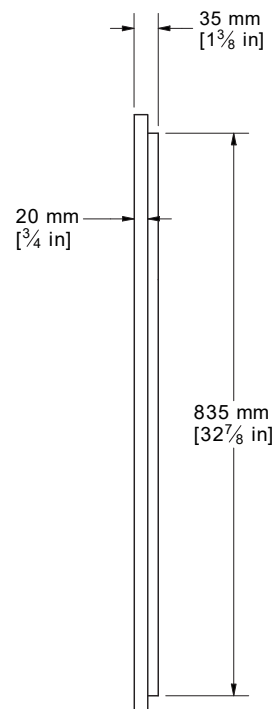

Description:

- Miroir à éclairage DEL / LED mirror
- Rétro éclairé / Backlight
- Cadre d'aluminium / Aluminium frame
- Antibuée inclus / Anti-fog included
- Miroir de 5 mm d'épaisseur / 5 mm thick mirror
- Interrupteur tactile avec gradateur intégré / Touch switch with built-in dimmer
- Ton blanc neutre (4200k) / Neutral white tone (4200k)
- Luminosité: 0-2200 Lumens / Brightness: 0-2200 Lumens
- Tension 120 V / 120 V Tension

Finis disponibles / Available finish:

- BK = Noir mat / Mat black
- OR = Or brossé / Brushed gold
- WH = Blanc mat / Mat white

*Les mesures peuvent varier. Rubi vous recommande de toujours avoir en main votre produit et de vérifier les mesures exactes avant d'en faire l'installation.
*Specifications may vary. Rubi reminds you to always have your product in hand and check the exact measurements before you do the installation.