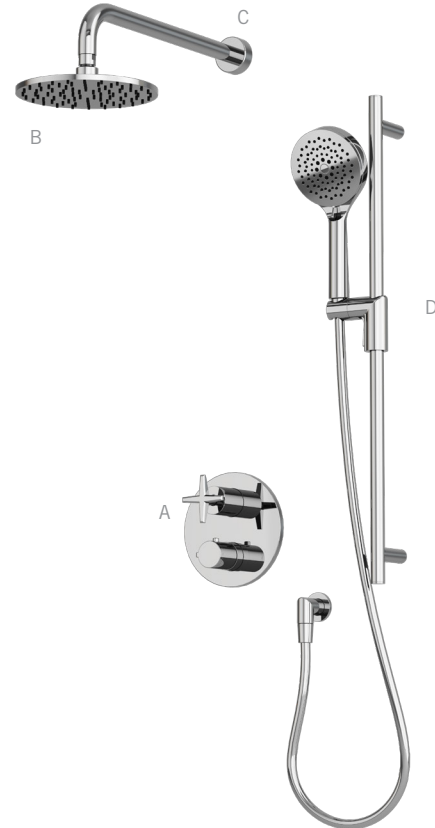

Ensembles de douche / Shower kits - R**821

- A **XVTR69 + XTR69LX**
Mitigeur thermostatique ½" encastré - 22 L/min (3 BAR) - 5,8 gpm (45 PSI)
Built-in rough ½" thermostatic mixer - 22 L/min (3 BAR) - 5,8 gpm (45 PSI)
- B **RLUPR08**
Tête de douche ronde 8 po
8 in Round shower head
- C* **RBDHR16**
Bras de douche horizontal 16 po
16 in Horizontal shower arm
- D **RBCR700**
Barre coulissante ronde et douchette anti-calcaire
Round sliding bar with anti-limestone hand shower
- E **RA500**
Coude rond de connexion murale avec sortie d'eau à installation coulissante
Round elbow connector with water outlet / Slip-on installation

*Image à titre indicative seulement / Image for illustrative purpose only

LEXA
RLX821 CC BK OR IX

R**821-1

- * Option **RBDVR8** Bras de douche vertical 8"
Option **RBDVR8** 8" Vertical shower arm

Ensembles de douche / Shower kits - R**821