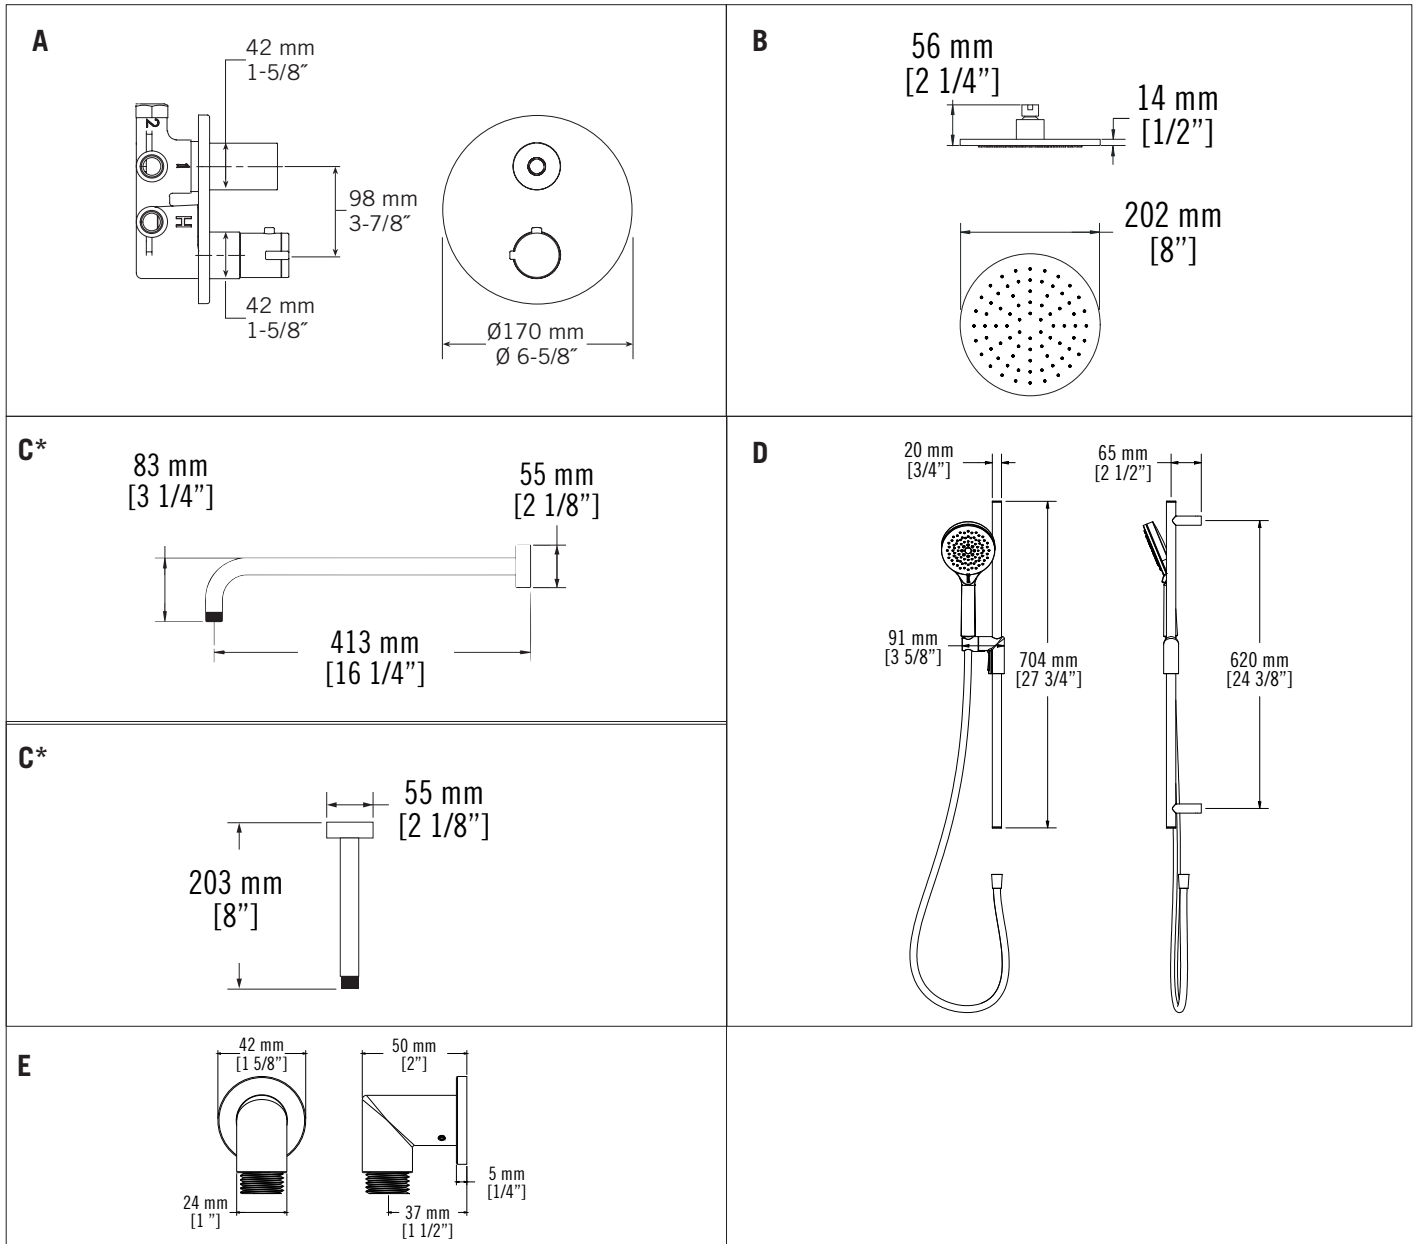

Ensembles de douche / Shower kits - R**821

- A **XVTR69 + XTR69LX**
Mitigeur thermostatique ½" encastré - 22 L/min (3 BAR) - 5,8 gpm (45 PSI)
Built-in rough ½" thermostatic mixer - 22 L/min (3 BAR) - 5,8 gpm (45 PSI)
- B **RLUPR08**
Tête de douche ronde 8 po
8 in Round shower head
- C* **RBDHR16**
Bras de douche horizontal 16 po
16 in Horizontal shower arm
- D **RBCR700**
Barre coulissante ronde et douchette anti-calcaire
Round sliding bar with anti-limestone hand shower
- E **RA500**
Coude rond de connexion murale avec sortie d'eau à installation coulissante
Round elbow connector with water outlet / Slip-on installation

*Image à titre indicative seulement / Image for illustrative purpose only

LEXA
RLX821 CC BK OR IX

R**821-1

- * Option **RBDVR8** Bras de douche vertical 8"
Option **RBDVR8** 8" Vertical shower arm

Ensembles de douche / Shower kits - R**821

- | | | | |
|---|------------------|---|---------|
| A | XVTR69 + XTR69 | D | RBCR700 |
| B | RLUPR08 | E | RA500 |
| C | RBDHR16 / RBDVR8 | | |

GARANTIE

La garantie sur les produits Rubi s'applique à tout défaut de fabrication ou au matériel. La garantie est valide pour le premier propriétaire du produit et celle-ci n'est pas transférable. Certaines modalités et conditions s'appliquent, référez-vous à la section Garantie pour de plus amples informations : <https://rubi.ca/fr-CA/garantie>