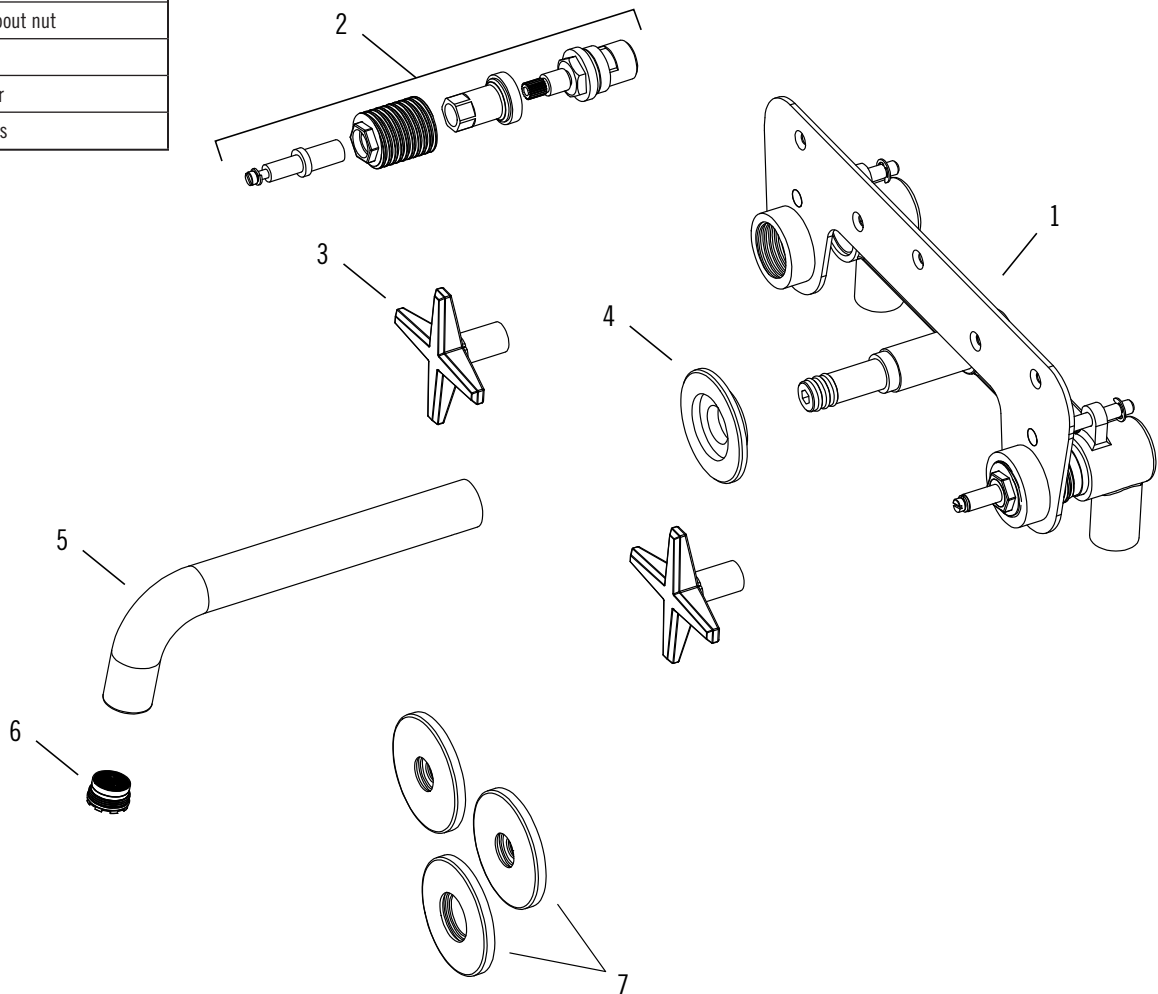

#### Connection:

- 1/2" NPT femelle / female

#### Drain / Waste:

- Drain automatique large avec trop-plein / Large pop-up waste with overflow
- Connection 1 1/4" / 31,75 mm

Spécifications sujettes à changements sans préavis / Specifications subject to change without prior notice

Liste complète des pièces de votre robinet.  
Complete parts list of your faucet.

#### LISTE DES PIÈCES / PARTS LIST

NO.	DESCRIPTIONS
1	Corps du robinet / Mixer body
2	Assemblage de cartouche / Cartridge
3	Poignées / Handles
4	Écrou du bec / Spout nut
5	Bec / Spout
6	Aérateur / Aerator
7	Rosaces / Flanges