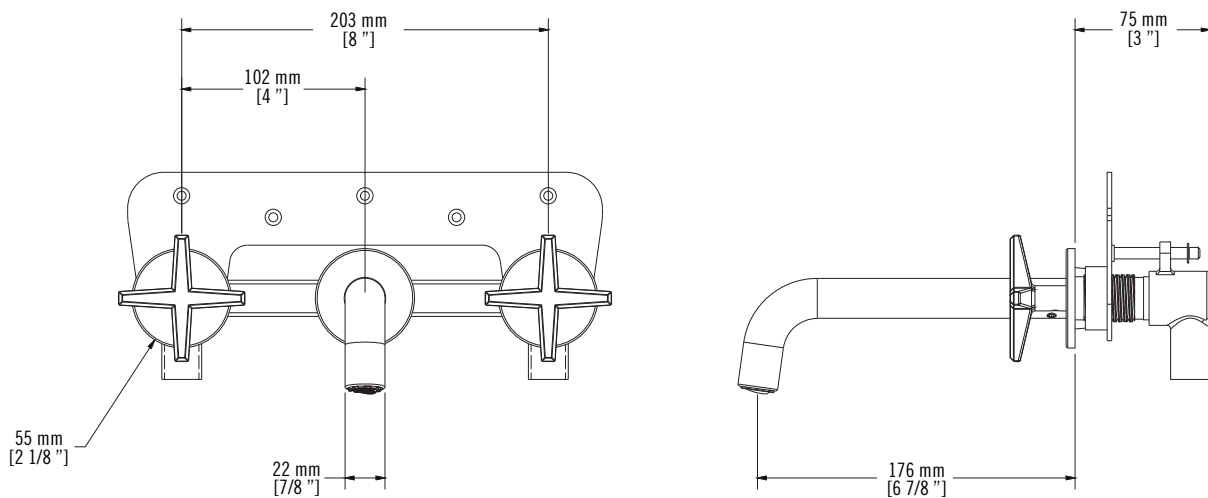

#### Description:

- Robinet mural pour lavabo / Wall mounted basin faucet
- Construction en laiton massif / Solid brass construction
- Cartouche de céramique / Ceramic cartridge
- Aérateur orientable / Tilting aerator
- Conception 100% canadienne / 100% canadian design

#### Connection:

- 1/2" NPT femelle / female

#### Drain / Waste:

- Drain automatique large avec trop-plein / Large pop-up waste with overflow
- Connection 1 1/4" / 31,75 mm

Spécifications sujettes à changements sans préavis / Specifications subject to change without prior notice