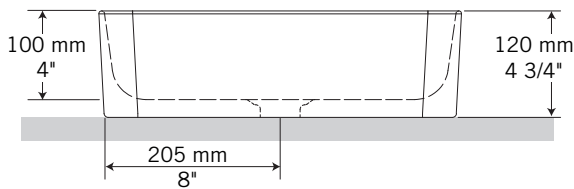

Description:

- Lavabo de surface sans trop-plein / Over-counter wash basin without overflow.
- Paroi mince / Thin wall
- Finition sur 4 côtés / 4 sided finish.

Finis disponibles / Available finish:

BL = Blanc / White

MBL = Blanc mat / Matte White

Les mesures peuvent varier. Rubi vous recommande de toujours avoir en main votre produit et de vérifier les mesures exactes avant d'en faire l'installation. Image à titre indicatif uniquement.
Specifications may vary. Rubi reminds you to always have your product in hand and check the exact measurements before you do the installation. Image for illustrative purposes only.