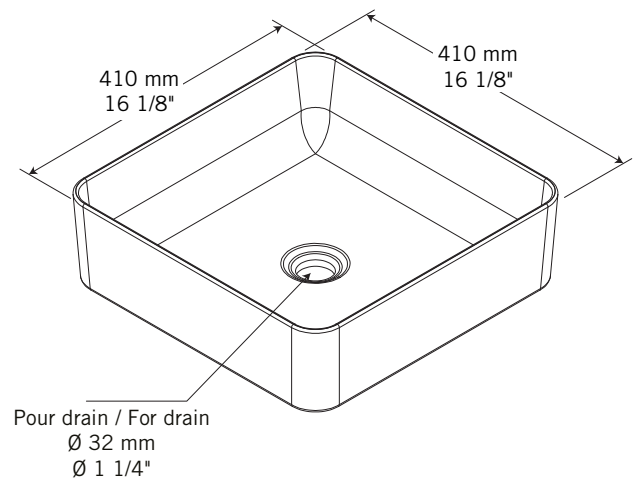

Description:

- Lavabo de surface sans trop-plein / Over-counter wash basin without overflow.
- Paroi mince / Thin wall
- Finition sur 4 côtés / 4 sided finish.

Finis disponibles / Available finish:

BL = Blanc / White

MBL = Blanc mat / Matte White

Les mesures peuvent varier. Rubi vous recommande de toujours avoir en main votre produit et de vérifier les mesures exactes avant d'en faire l'installation. Image à titre indicatif uniquement.
Specifications may vary. Rubi reminds you to always have your product in hand and check the exact measurements before you do the installation. Image for illustrative purposes only.