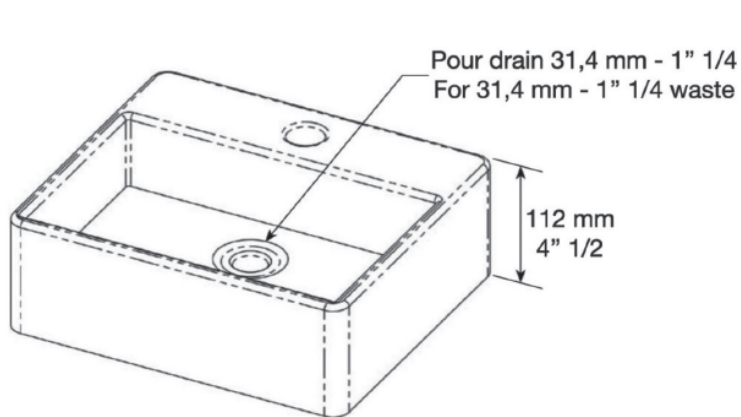

Description:

- Lavabo de comptoir monotrou / Countertop single hole washbasin
- Sans trop-plein / Without overflow

Finis disponibles / Available finish:

- BL = blanc / white

Certifications:

CSA B45.0 (2002) / CSA B45.1 (2002)

Finition sur 3 côtés.
3 sided finish.