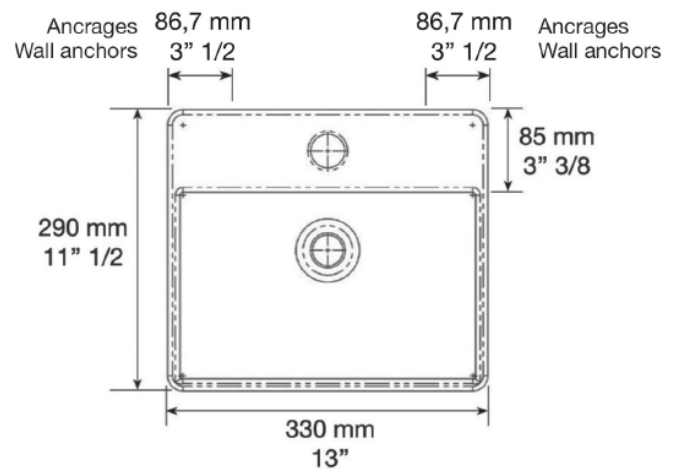

Description:

- Lavabo de comptoir monotrou / Countertop single hole washbasin
- Sans trop-plein / Without overflow

Finis disponibles / Available finish:

- BL = blanc / white

Certifications:

CSA B45.0 (2002) / CSA B45.1 (2002)

Finition sur 3 côtés.
3 sided finish.