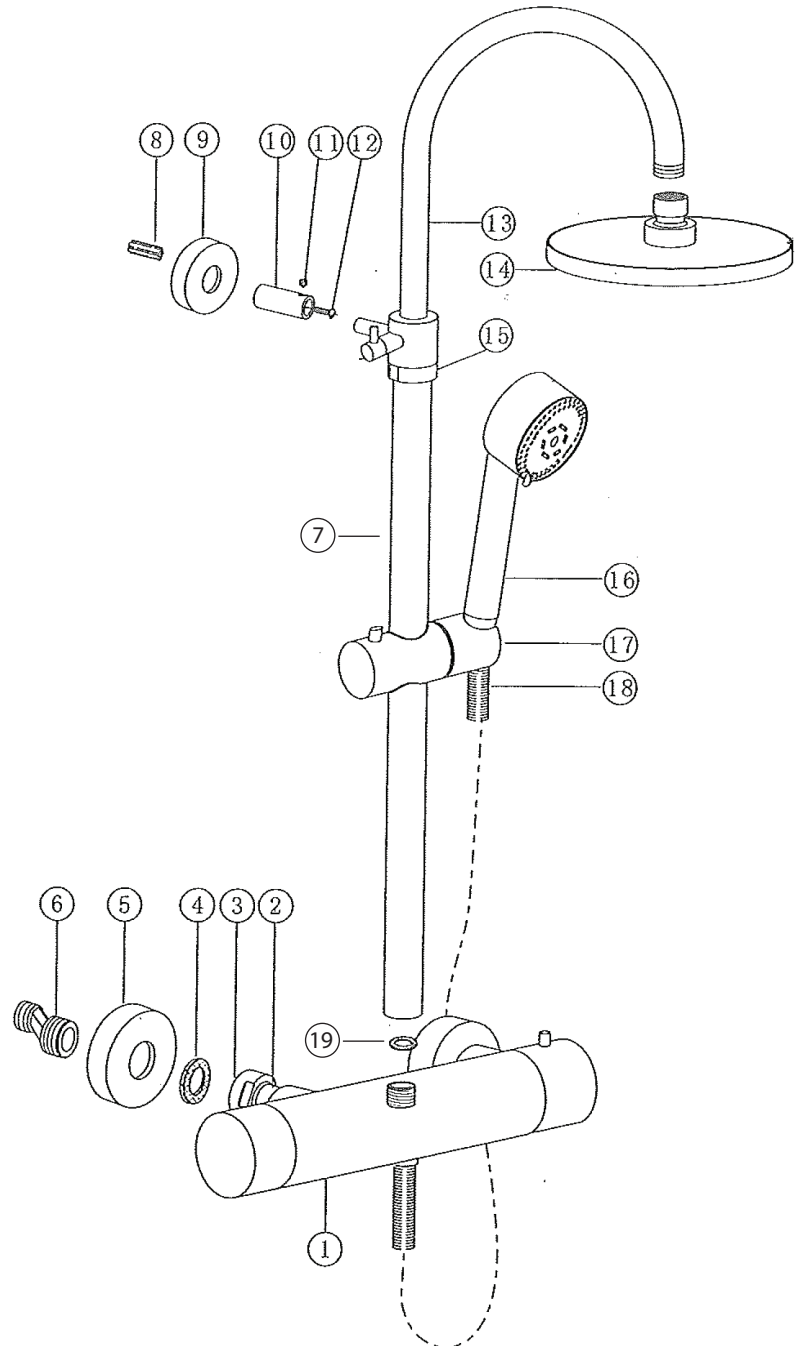

Description:

- Colonne de douche thermostatique avec pomme de douche et douchette / Thermostatic shower bar with shower head and hand shower
- Construction en laiton massif / Solid brass construction

Débit / Flow rate:

- 17 L/min (4 BAR) - 4.5 gpm (60 PSI)

Finis disponibles / Available finish:

- CC = Chrome / NN = Nickel PVD

Cartouche / Cartridge:

- PRCAHA13-2 - Volume
- PRCAHA02T - Temperature

Connection:

- 1/2" NPT mâle / male

Certification:

- ASME A112.18.1/CSA B125.1

Liste complète des pièces de votre robinet.
Complete parts list of your faucet.

LISTE DES PIÈCES / PARTS LIST

NO.	CODES	DESCRIPTIONS
01		Corps principal / Main body
02	PRCOHA65	Assise d'écrou / Seat nut
03		Écrou 3/4" / 3/4" screw
04		Rondelle / Washer
05	PRROHA65	Rosace murale / Wall cover
06	PRADPO01	Union / Union
07	PRTUHA85	Barre droite / Straight bar
08	PRKVHA39	Ensemble de vis / Screw kit
09		Rosace murale supérieure / Wall cover top
10	PRATHA85	Espaceur / Spacer
11		Vis Allen / Allen screw
12	(PRKVHA39)	Inclus dans l'ensemble de vis précédent (08) / Included in previous Screw kit (08)
13	PRPCHA39	Barre courbée ajustable / Adjustable curved bar
14	PRTDHA65	Tête douche / Shower head
15	PRPSHA39	Poignée de serrage / Tightening handle
16	PRDOHA65	Douchette / Hand shower
17	PRCRHA65	Crochet coulissant / Adjustable hook
18	FAB150	Flexible de douchette / Handshower hoses
19	PRORHA85	Joint torique / O-ring