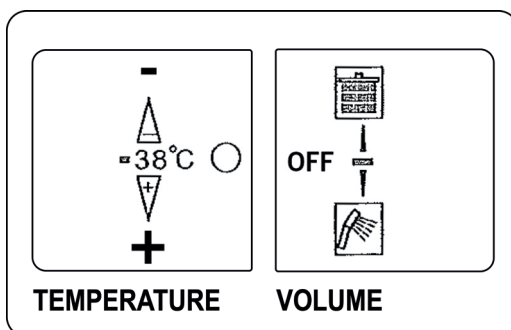

Certification:

- ASME A112.18.1/CSA B125.1

Liste complète des pièces de votre robinet.
Complete parts list of your faucet.

LISTE DES PIÈCES / PARTS LIST

NO.	CODES	DESCRIPTIONS
01		Corps principal / Main body
02	PRCOHA65	Assise d'écrou / Seat nut
03		Écrou 3/4" / 3/4" screw
04		Rondelle / Washer
05	PRROHA65	Rosace murale / Wall cover
06	PRADPO01	Union / Union
07	PRTUHA85	Barre droite / Straight bar
08	PRKVHA39	Ensemble de vis / Screw kit
09		Rosace murale supérieure / Wall cover top
10	PRATHA85	Espaceur / Spacer
11		Vis Allen / Allen screw
12	(PRKVHA39)	Inclus dans l'ensemble de vis précédent (08) / Included in previous Screw kit (08)
13	PRPCHA39	Barre courbée ajustable / Adjustable curved bar
14	PRTDHA65	Tête douche / Shower head
15	PRPSHA39	Poignée de serrage / Tightening handle
16	PRDOHA65	Douchette / Hand shower
17	PRCRHA65	Crochet coulissant / Adjustable hook
18	FAB150	Flexible de douchette / Handshower hoses
19	PRORHA85	Joint torique / O-ring