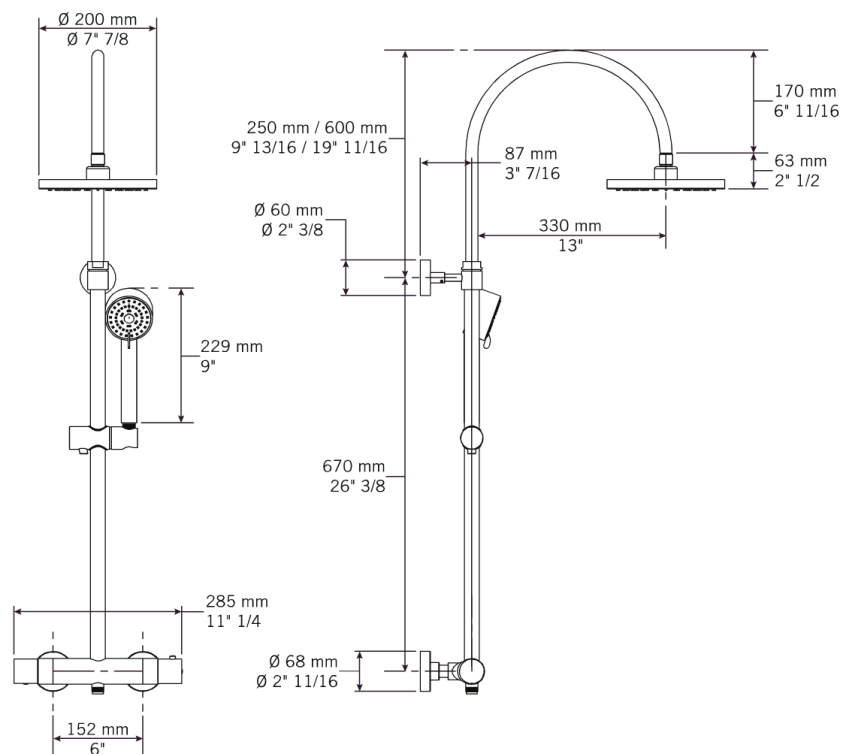

Description:

- Colonne de douche thermostatique avec pomme de douche et douchette / Thermostatic shower bar with shower head and hand shower
- Construction en laiton massif / Solid brass construction

Débit / Flow rate:

- 17 L/min (4 BAR) - 4.5 gpm (60 PSI)

Finis disponibles / Available finish:

- CC = Chrome / NN = Nickel PVD

Cartouche / Cartridge:

- PRCAHA13-2 - Volume
- PRCAHA02T - Temperature

Connection:

- 1/2" NPT mâle / male

Certification:

- ASME A112.18.1/CSA B125.1

Liste complète des pièces de votre robinet.
Complete parts list of your faucet.

LISTE DES PIÈCES / PARTS LIST

NO.	CODES	DESCRIPTIONS
01		Corps principal / Main body
02	PRCOHA65	Assise d'écrou / Seat nut
03		Écrou 3/4" / 3/4" screw
04		Rondelle / Washer
05	PRROHA65	Rosace murale / Wall cover
06	PRADPO01	Union / Union
07	PRTUHA85	Barre droite / Straight bar
08	PRKVHA39	Ensemble de vis / Screw kit
09		Rosace murale supérieure / Wall cover top
10	PRATHA85	Espaceur / Spacer
11		Vis Allen / Allen screw
12	(PRKVHA39)	Inclus dans l'ensemble de vis précédent (08) / Included in previous Screw kit (08)
13	PRPCHA39	Barre courbée ajustable / Adjustable curved bar
14	PRTDHA65	Tête douche / Shower head
15	PRPSHA39	Poignée de serrage / Tightening handle
16	PRDOHA65	Douchette / Hand shower
17	PRCRHA65	Crochet coulissant / Adjustable hook
18	FAB150	Flexible de douchette / Handshower hoses
19	PRORHA85	Joint torique / O-ring