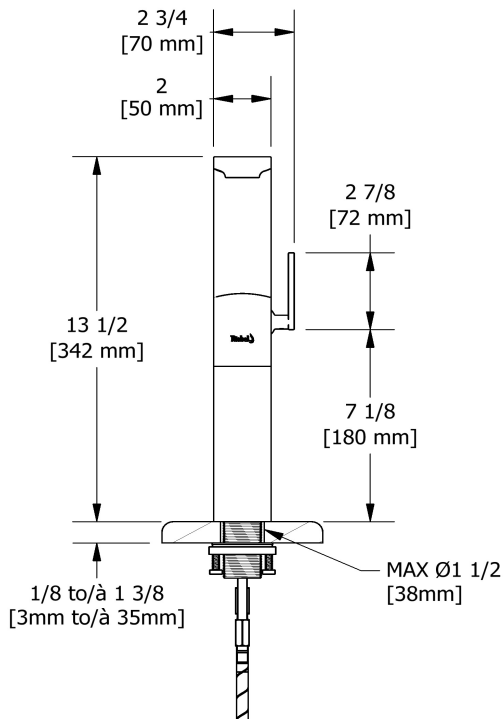

Sizes, models and finishes may differ from those presented.

Warranty

This **Riobel Inc.** product you have purchased carries a Limited Lifetime Warranty on the chrome, PVD finish, blacks and all working parts and is guaranteed from the initial purchase date against all manufacturing defects. All other finishes, including plastic components, are guaranteed for one year. All electric and/or electronic parts are covered by a 5-year limited warranty.

Customer Service

Ontario, West Canada : 888-287-5354 Quebec, Maritimes, United States : 866-473-8442