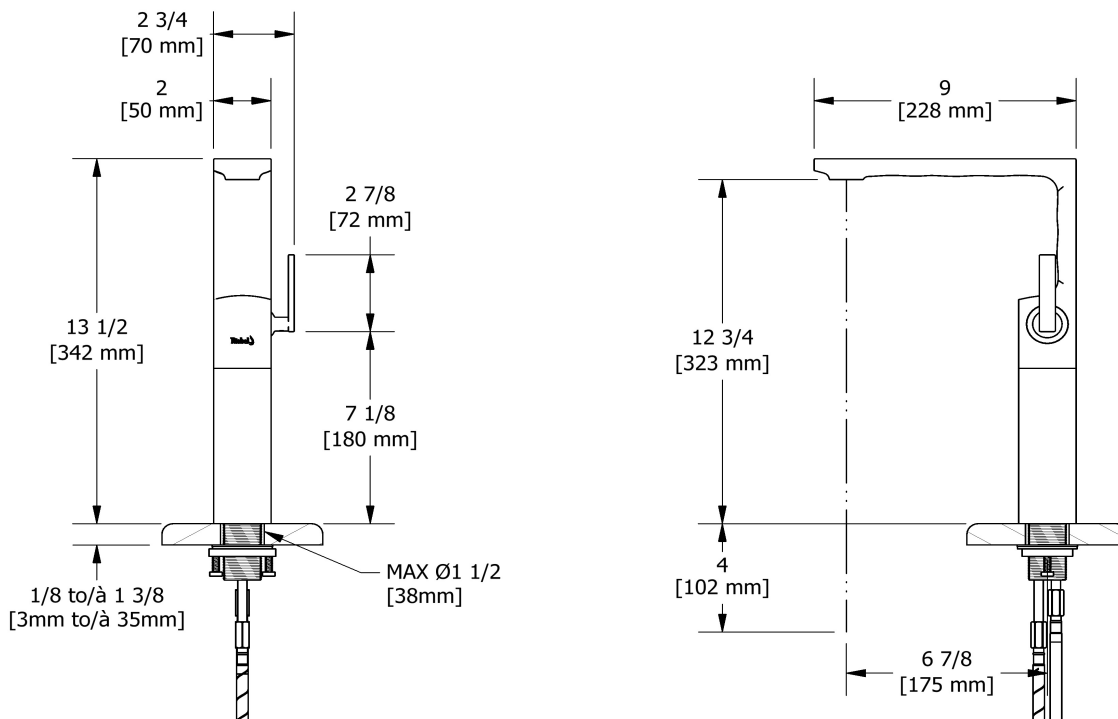

Les dimensions, les modèles et les finis présentés peuvent différer.

Garantie

Le produit **Riobel Inc.** que vous venez d'acquérir est couvert par une garantie À VIE limitée contre tout vice de fabrication sur les pièces et les finis chrome, PVS et noirs et toutes les pièces actives à partir de la date d'achat. Les autres finis, notamment les plastiques, sont garantis un an. Tous les composants électriques et électroniques sont couverts par une garantie limitée de 5 ans.

Service à la clientèle

Ontario, Ouest Canadien : 888-287-5354 Québec, Maritimes, États-Unis : 866-473-8442