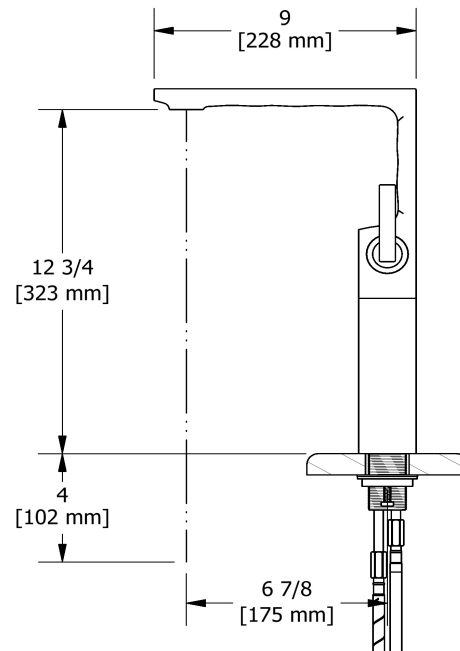

Sizes, models and finishes may differ from those presented.

Warranty

This **Riobel Inc.** product you have purchased carries a Limited Lifetime Warranty on the chrome, PVD finish, blacks and all working parts and is guaranteed from the initial purchase date against all manufacturing defects. All other finishes, including plastic components, are guaranteed for one year. All electric and/or electronic parts are covered by a 5-year limited warranty.

Customer Service

Ontario, West Canada : 888-287-5354 Quebec, Maritimes, United States : 866-473-8442