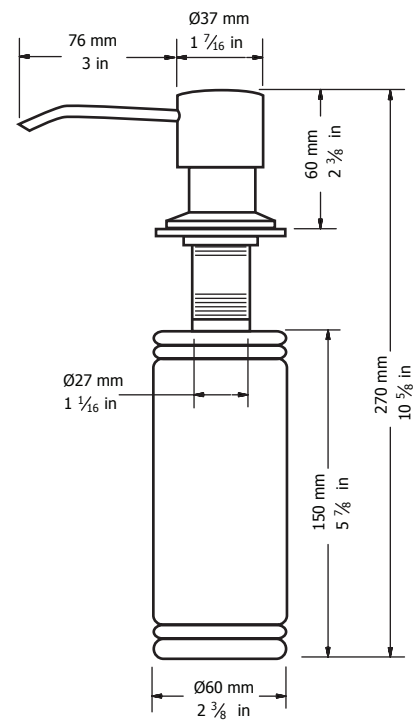

Description:

- Distributeur à savon / Soap dispenser
- Volume de 350 ml / 350 ml volume

Finis disponibles / Available finish:

- CC = Chrome / NN = Nichel PVD

Spécifications sujettes à changements sans préavis / Specifications subject to change without prior notice