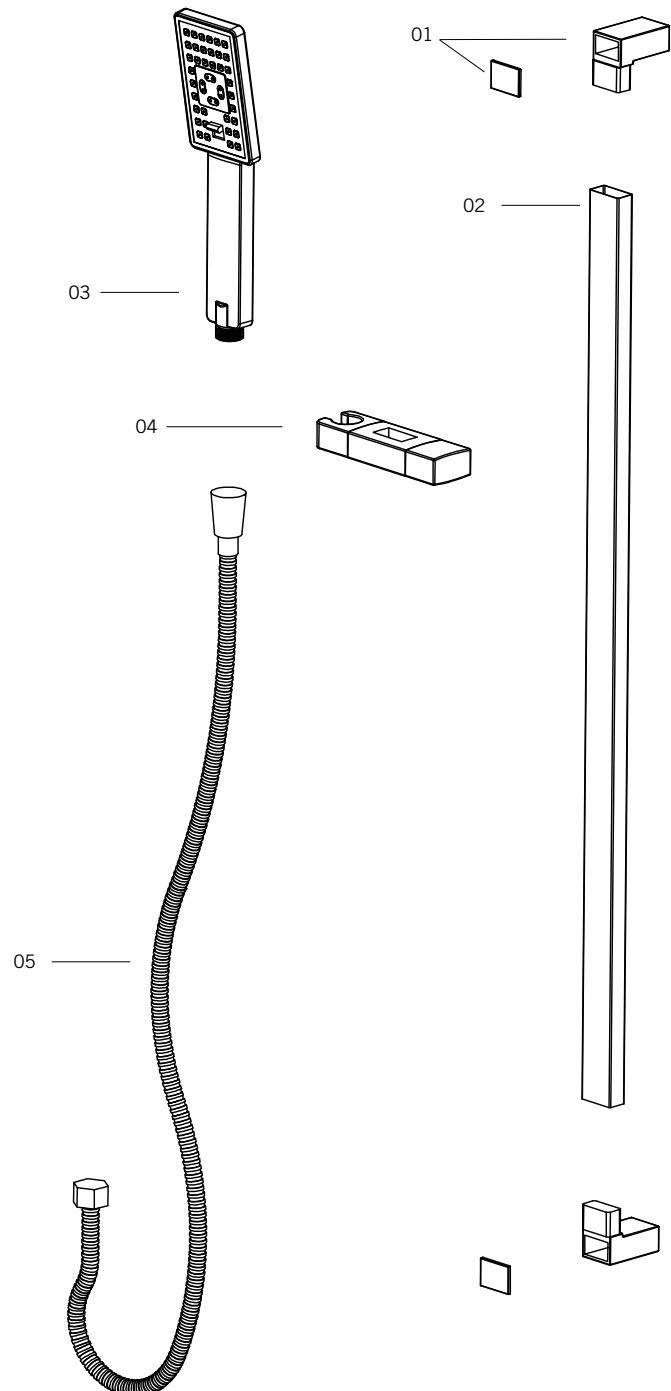

Description:

- Ensemble de douche avec barre coulissante et douchette | Shower kit with column and sliding hand shower
- Buses anti-calcaire | Anti-limestone nozzles
- Support de douchette réversible | Reversible hand shower holder
- Douchette avec sélecteur trois jets | Hand shower with three jets selector

Débit / Flow rate:

- 8 L/min (3 BAR) - 2.2 gpm (44 PSI)
- 6.6 L/min (3 BAR) - 1.75 gpm (44 PSI) ***
- 5.5 L/min (3 BAR) - 1.5 gpm (44 PSI) ***

Finis disponibles / Available finish:

- CC = Chrome
- NN = Nickel brossé | Brushed Nickel
- BK = Noir mat | Matte black

*** Doit être précisé à la commande / Must be specified at order

Spécifications sujettes à changements sans préavis / Specifications subject to change without prior notice

Liste complète des composantes de votre barre de douche.

Complete components list of your shower bar.

LISTE DES COMPOSANTES / COMPONENTS LIST

NO.	DESCRIPTIONS
01	Attaches murales et capuchons Wall anchors and caps
02	Barre de douche Shower bar
03	Douchette Hand shower
04	Support à douchette Hand shower holder
05	Flexible de douchette Flexible hose for handshower