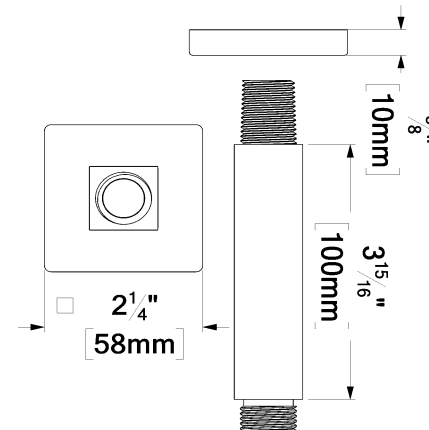

SA-702-XX

SPECIFICATION

- Shower arm ceiling solid brass
- Inlet ½in male NPT
- Limited lifetime warranty

FINISHES AVAILABLE

- Refer to the catalog for available finishes

CERTIFICATION

- ASME 112.118.1 / CSA B125.1

For more information about the product or before proceeding to any installation please consult the guide.
Products covered by a limited lifetime warranty against all manufacturing defects.

SPÉCIFICATION

- Bras de douche de plafond en laiton massif
- Connexion ½po mâle NPT
- Garantie à vie limitée

FINIS DISPONIBLE

Se référer au catalogue pour les finis disponible

CERTIFICATION

ASME 112.118.1 / CSA B125.1

Pour plus d'information sur le produit ou avant de procéder à toute installation veuillez consulter le guide.
Produits couverts par une garantie à vie limitée contre tout défaut de fabrication.

The product may vary slightly from its dimension and appearance.
Les dimensions et l'aspect du produit peuvent varier légèrement de l'illustration