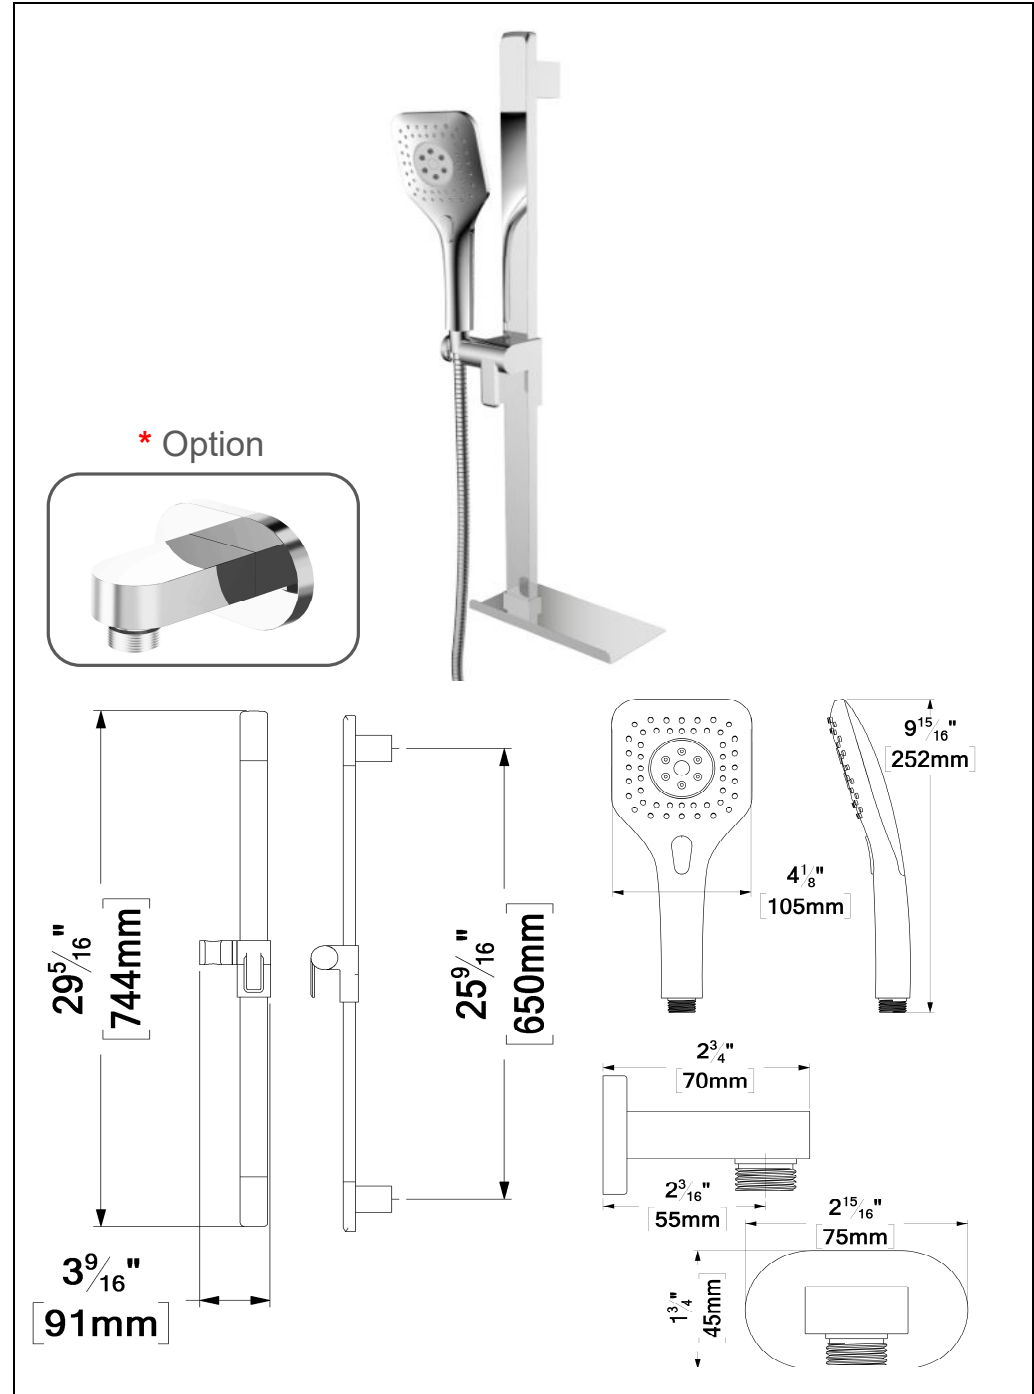

SSTS-812-Q-XX

SPECIFICATION

- Shower head stainless steel
- AirBoost technology (30% more pressure)
- Dimensions: 20cm x 30cm [8x12in]
- Thickness: 2mm
- 96 Anti-limestone silicone nozzle
- Inlet 1/2in female
- Flow rate: 7.6 L/min [2.0 gpm] @60psi
- Limited lifetime warranty

SPÉCIFICATION

- Ensemble de rail de douche
- La tablette peut être installé à gauche ou à droite
- Coude en option
- Garantie à vie limitée

KRDT-3221-XX	* KRDT-32215-XX	Description
RD-32-XX	RD-32-XX	Rail de douche
HS-221-XX	HS-221-XX	Douchette
SSHE-150-XX	SSHE-150-XX	Boyau
N/A	HC-305-XX	Coude (Option)

The product may vary slightly from its dimension and appearance.
 Les dimensions et l'aspect du produit peuvent varier légèrement de l'illustration

BS-305-XX

SPECIFICATION

- Spout
- Made of solid brass
- Slip-fit installation
- Flow rate: 25L/min [6.6 gpm] @60psi
- Inlet 1/2in male NPT
- Limited lifetime warranty

SPÉCIFICATION

- Bec de bain
- Fabriqué en laiton massif
- Installation Slip-fit
- Débit: 25L/min [6.6 gpm] @60psi
- Connexion 1/2" mâle NPT

FINIS DISPONIBLE

Se référer au catalogue pour les finis disponible