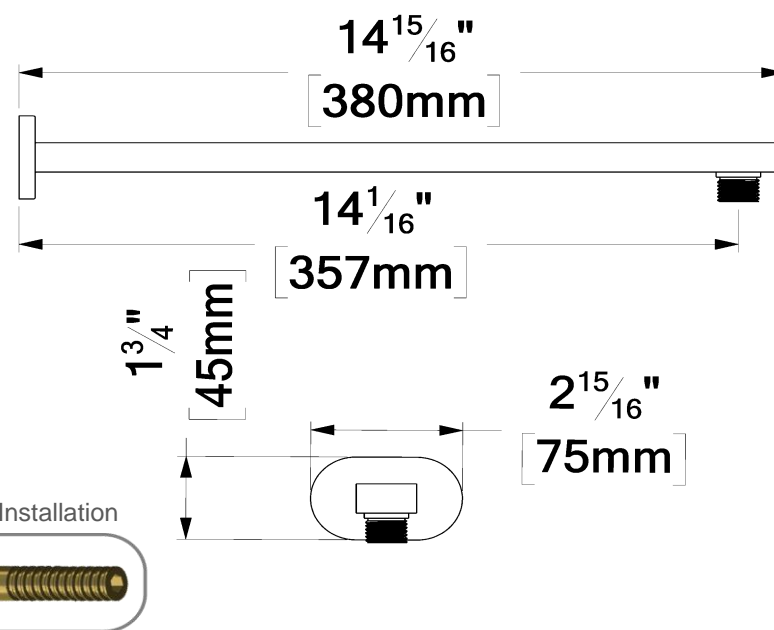

SA-605-XX

SPECIFICATION

- Shower arm wall-mounted solid brass
- Slip-fit installation
- Inlet 1/2in male NPT
- Limited lifetime warranty

FINISHES AVAILABLE

- Refer to the catalog for available finishes

CERTIFICATION

- ASME 112.118.1 / CSA B125.1

For more information about the product or before proceeding to any installation please consult the guide.
Products covered by a limited lifetime warranty against all manufacturing defects.

SPÉCIFICATION

- Bras de douche mural en laiton massif
- Installation Slip-fit
- Connexion 1/2po mâle NPT
- Garantie à vie limitée

FINIS DISPONIBLE

Se référer au catalogue pour les finis disponible

CERTIFICATION

- ASME 112.118.1 / CSA B125.1

Pour plus d'information sur le produit ou avant de procéder à toute installation veuillez consulter le guide.
Produits couverts par une garantie à vie limitée contre tout défaut de fabrication.

The product may vary slightly from its dimension and appearance.

Les dimensions et l'aspect du produit peuvent varier légèrement de l'illustration