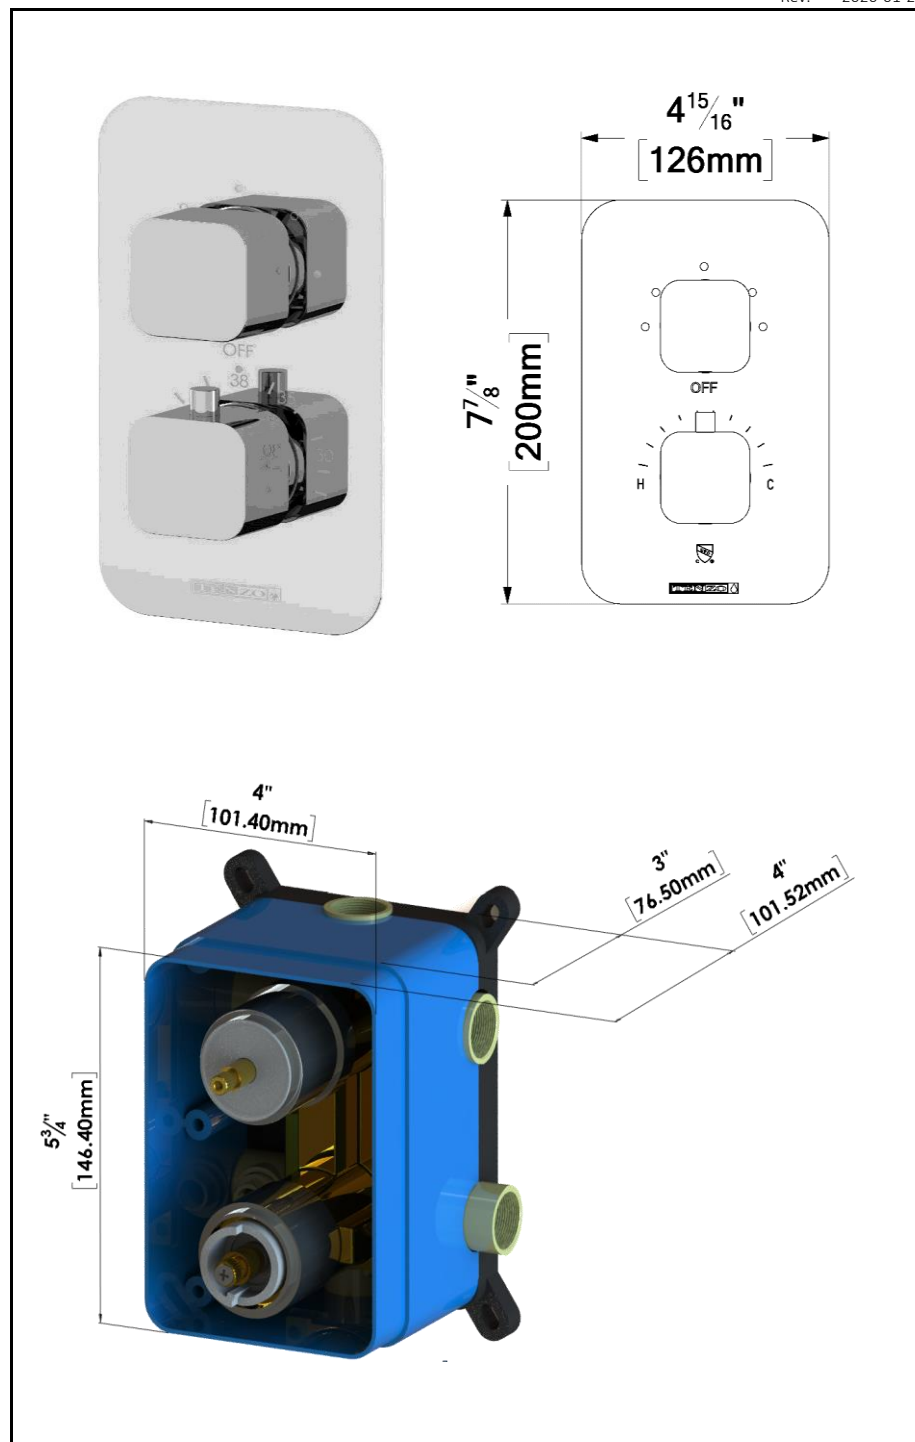

QUANTUM / QUT33-XX

SPECIFICATION

- Universal T-Box rough-in
- Thermostatic valve 30L/min [7.9 gpm] @60psi
- Vernet thermostatic cartridge (Made in France)
- Diverter valve 3 functions (shared zones)
- Service check/stop valves
- 1/2" NPT female connections
- Limited lifetime warranty

PRODUCTS No.

QUT33-XX	Complete valve (Rough & trims)
R-30	Universal T-Box rough in
F-QUT33-XX	Trim

FINISHES AVAILABLE

- Refer to the catalog for available finishes

CERTIFICATION

- ASME 112.18.1 / CSA B125.1

For more information about the product of before proceeding to any installation please consult the guide.
Products covered by a limited lifetime warranty against all manufacturing defects.

SPÉCIFICATION

- Brut T-Box universel
- Valve thermostatique 30L/min [7.9 gpm] @60psi
- Cartouche thermostatique Vernet (Fabriquée en France)
- Valve déviatrice 3 fonctions (zones partagées)
- Connexions femelles 1/2po NPT
- Valves de service
- Garantie à vie limitée

No. PRODUITS

QUT33-XX	Valve complète (Brut & Garnitures)
R-30	Brut de valve universel
F-QUT33-XX	Garnitures

FINIS DISPONIBLE

Se référer au catalogue pour les finis disponible

CERTIFICATION

ASME 112.18.1 / CSA B125.1

Pour plus d'information sur le produit ou avant de procéder à toute installation veuillez consulter le guide.
Produits couverts par une garantie à vie limitée contre tout défaut de fabrication.

The product may vary slightly from its dimension and appearance.
Les dimensions et l'aspect du produit peuvent varier légèrement de l'illustration