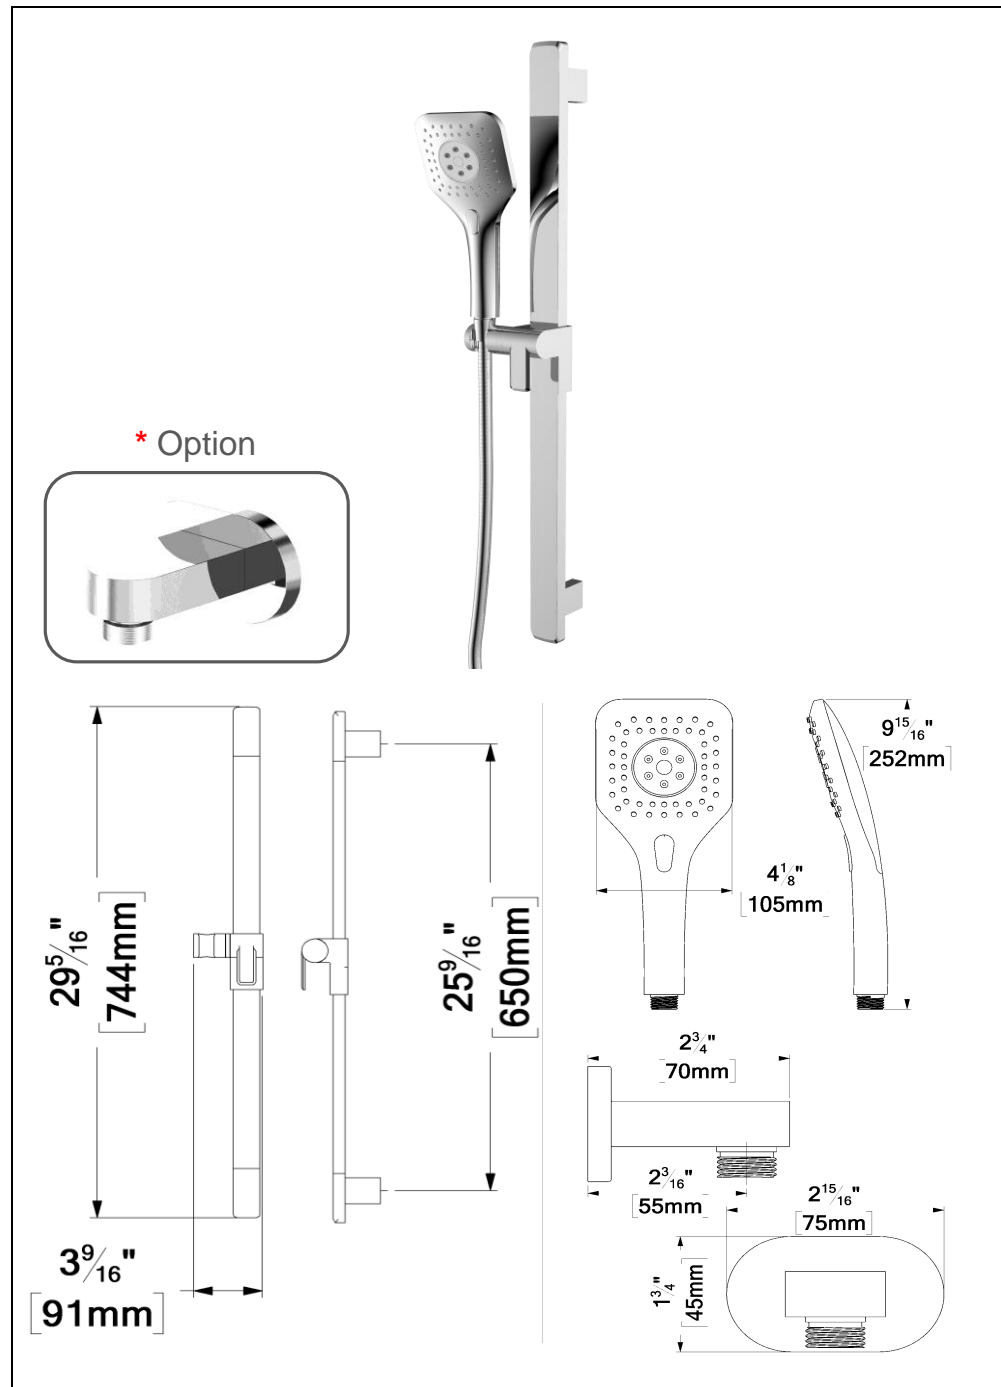

PVTS-08-Q-XX

SPECIFICATION

- Shower head PVC
- Dimensions: 20cm x 20cm [8x8in]
- Thickness: 13mm
- 88 Anti-limestone silicone nozzle
- Inlet ½in female
- Flow rate: 9.5L/min [2.5 gpm] @60psi
- Limited lifetime warranty

Products covered by a limited lifetime warranty against all manufacturing defects.

SPÉCIFICATION

- Tête de douche en PVC
- Dimensions: 20cm x 20cm [8x8po]
- Épaisseur: 13mm
- 88 buses en silicone anti-calcaire
- Connexion ½po femelle
- Garantie à vie limitée

The product may vary slightly from its dimension and appearance.
Les dimensions et l'aspect du produit peuvent varier légèrement de l'illustration

BS-305-XX

SPECIFICATION

- Spout
- Made of solid brass
- Slip-fit installation
- Flow rate: 25L/min [6.6 gpm] @60psi
- Inlet 1/2in male NPT
- Limited lifetime warranty

SPÉCIFICATION

- Bec de bain
- Fabriqué en laiton massif
- Installation Slip-fit
- Débit: 25L/min [6.6 gpm] @60psi
- Connexion 1/2" mâle NPT

FINIS DISPONIBLE

Se référer au catalogue pour les finis disponible