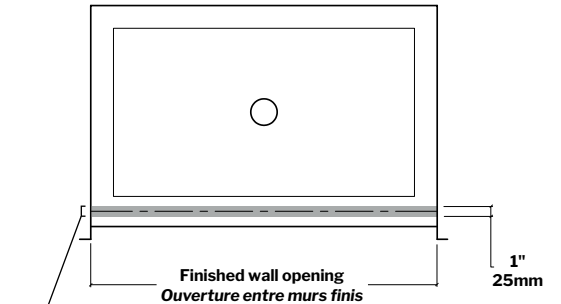

Technical information / Information technique

Project / Projet : Contact : Date : Tel / Tél :	Products and specifications are subject to change without notice. Please contact our sale office for any further enquiry. <i>Les produits et les caractéristiques peuvent être modifiés sans préavis. Pour toute demande de renseignements, veuillez communiquer avec notre service à la clientèle.</i>	GLASS / VERRE	FINISH OPTIONS / FINIS
		1/4" (6 mm) 40 : Clear / Clair	11 : Chrome / Chrome 25 : Brushed Nickel / Nickel brossé 33 : Matte Black / Noir mat

Top View / Plan

Minimum clearances required for glass panels sitting on a base threshold:
1/2" from the center of the glass panel to BOTH the exterior and interior sides

*Espace libre minimum requis pour les panneaux de verre sur le seuil de la base:
1/2" du centre du panneau de verre jusqu'à la limite intérieure ET extérieure de la base*

MODEL MODÈLE	HEIGHT HAUTEUR (A)	HEIGHT WITH SUPPORT HAUTEUR AVEC SUPPORT (B)	APPROX. ENTRY OPENING OUVERTURE ENTRÉE APPROX. (C)	WALL OPENING OUVERTURE (D)	FIXED PANEL PANNEAU FIXE (E)	DOOR PANEL PANNEAU DE PORTE (F)	BASE
PJ39	75" 1905mm	75 3/4" 1924mm	25" 635mm	39 1/8" to/à 40 1/8" 994mm to/à 1019mm	9" x 75" 229mm x 1905mm	26 3/16" x 74 1/2" 665mm x 1892mm	ADQ3242, ADQ3642, ADQ4260
PJ45	75" 1905mm	75 3/4" 1924mm	25" 635mm	45 1/8" to/à 46 1/8" 1146mm to/à 1172mm	15" x 75" 381mm x 1905mm	26 3/16" x 74 1/2" 665mm x 1892mm	ADQ3248, ADQ3448, ADQ3648 ABE3648, ADF3648, AU_3648, ABT4836-3, ADT4836-3, AZM4836, ADT4842-3
PJ57	75" 1905mm	75 3/4" 1924mm	25" 635mm	57 1/8" to/à 58 1/8" 1451mm to/à 1476mm	27" x 75" 686mm x 1905mm	26 3/16" x 74 1/2" 665mm x 1892mm	ADQ3060, ABE3260, ADQ3260, AU_3260 ABT6032-L3/R3, ADT6032-L3/R3, AZM6032, ADQ3460, ABE3660, ADF3660, ADQ3660 AU3660, ADT6036-3, ABT6036-3, AZM6036 ADQ4260, ADQ4860