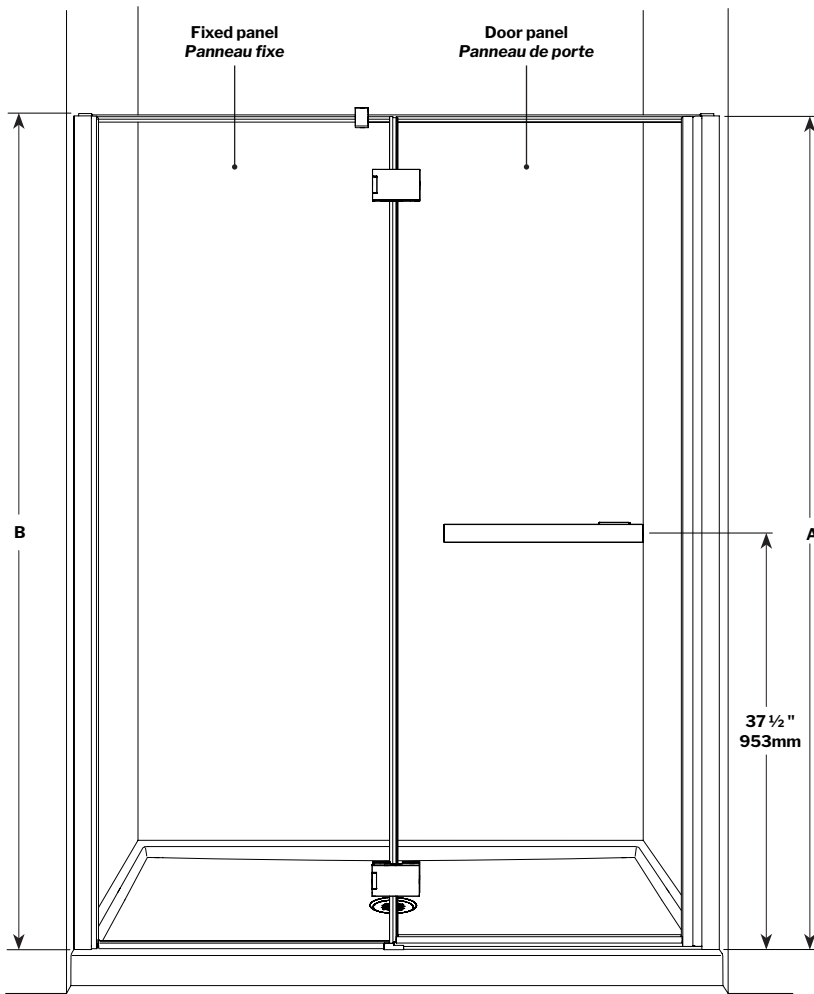

Pura In-Line / En alcôve

Door and fixed panel glass-to-glass hinges / Porte et panneau fixe- charnières verre contre verre

Model shown / Modèle présenté : PJ57-11-40

FEATURES / CARACTÉRISTIQUES :

- European style frameless doors
Porte sans cadre de style européen.
- Reversible right and left-opening door configuration
Ouverture de porte réversible à gauche ou à droite
- 1/4" (6mm) clear tempered glass
Verre trempé clair de 1/4" (6mm)
- Multiple configurations available
Configurations multiples disponibles
- Easy to install (see Instruction Manual)
Facile d'installation (Voir le manuel d'instruction)

Top View / Plan

Minimum clearances required for glass panels sitting on a base threshold:
1/2" from the center of the glass panel to BOTH the exterior and interior sides

*Espace libre minimum requis pour les panneaux de verre sur le seuil de la base:
1/2" du centre du panneau de verre jusqu'à la limite intérieure ET extérieure de la base*

MODEL MODÈLE	HEIGHT HAUTEUR (A)	HEIGHT WITH SUPPORT HAUTEUR AVEC SUPPORT (B)	APPROX. ENTRY OPENING OUVERTURE ENTRÉE APPROX. (C)	WALL OPENING OUVERTURE (D)	FIXED PANEL PANNEAU FIXE (E)	DOOR PANEL PANNEAU DE PORTE (F)	BASE
PJ39	75" 1905mm	75 3/4" 1924mm	25" 635mm	39 1/8" to/à 40 1/8" 994mm to/à 1019mm	9" x 75" 229mm x 1905mm	26 3/16" x 74 1/2" 665mm x 1892mm	ADQ3242, ADQ3642, ADQ4260
PJ45	75" 1905mm	75 3/4" 1924mm	25" 635mm	45 1/8" to/à 46 1/8" 1146mm to/à 1172mm	15" x 75" 381mm x 1905mm	26 3/16" x 74 1/2" 665mm x 1892mm	ADQ3248, ADQ3448, ADQ3648 ABE3648, ADF3648, AU_3648, ABT4836-3, ADT4836-3, AZM4836, ADT4842-3
PJ57	75" 1905mm	75 3/4" 1924mm	25" 635mm	57 1/8" to/à 58 1/8" 1451mm to/à 1476mm	27" x 75" 686mm x 1905mm	26 3/16" x 74 1/2" 665mm x 1892mm	ADQ3060, ABE3260, ADQ3260, AU_3260 ABT6032-L3/R3, ADT6032-L3/R3, AZM6032, ADQ3460, ABE3660, ADF3660, ADQ3660 AU3660, ADT6036-3, ABT6036-3, AZM6036 ADQ4260, ADQ4860