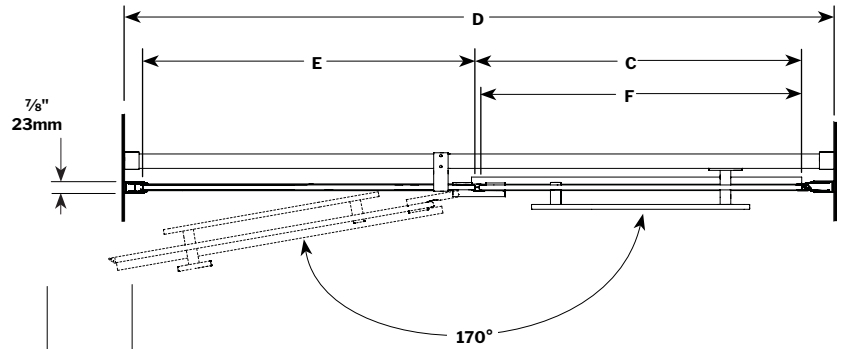

Technical information / Information technique

Project / Projet : Contact : Date : Tel / Tél :	Products and specifications are subject to change without notice. Please contact our sale office for any further enquiry. <i>Les produits et les caractéristiques peuvent être modifiés sans préavis. Pour toute demande de renseignements, veuillez communiquer avec notre service à la clientèle.</i>	GLASS / VERRE	FINISH OPTIONS / FINIS
		1/4" (6 mm) 40 : Clear / Clair	11 : Chrome / Chrome 25 : Brushed Nickel / Nickel brossé 33 : Matte Black / Noir mat

Top View / Plan

Minimum clearances required for glass panels sitting on a base threshold:
1/2" from the center of the glass panel to BOTH the exterior and interior sides

*Espace libre minimum requis pour les panneaux de verre sur le seuil de la base:
1/2" du centre du panneau de verre jusqu'à la limite intérieure ET extérieure de la base*

MODEL MODÈLE	HEIGHT HAUTEUR (A)	HEIGHT WITH SUPPORT HAUTEUR AVEC SUPPORT (B)	APPROX. ENTRY OPENING OUVERTURE ENTRÉE APPROX. (C)	WALL OPENING OUVERTURE (D)	FIXED PANEL PANNEAU FIXE (E)	DOOR PANEL PANNEAU DE PORTE (F)	BASE
PJ39	75" 1905mm	75 3/4" 1924mm	25" 635mm	39 1/8" to/à 40 1/8" 994mm to/à 1019mm	9" x 75" 229mm x 1905mm	26 3/16" x 74 1/2" 665mm x 1892mm	ADQ3242, ADQ3642, ADQ4260
PJ45	75" 1905mm	75 3/4" 1924mm	25" 635mm	45 1/8" to/à 46 1/8" 1146mm to/à 1172mm	15" x 75" 381mm x 1905mm	26 3/16" x 74 1/2" 665mm x 1892mm	ADQ3248, ADQ3448, ADQ3648 ABE3648, ADF3648, AU_3648, ABT4836-3, ADT4836-3, AZM4836, ADT4842-3
PJ57	75" 1905mm	75 3/4" 1924mm	25" 635mm	57 1/8" to/à 58 1/8" 1451mm to/à 1476mm	27" x 75" 686mm x 1905mm	26 3/16" x 74 1/2" 665mm x 1892mm	ADQ3060, ABE3260, ADQ3260, AU_3260 ABT6032-L3/R3, ADT6032-L3/R3, AZM6032, ADQ3460, ABE3660, ADF3660, ADQ3660 AU3660, ADT6036-3, ABT6036-3, AZM6036 ADQ4260, ADQ4860