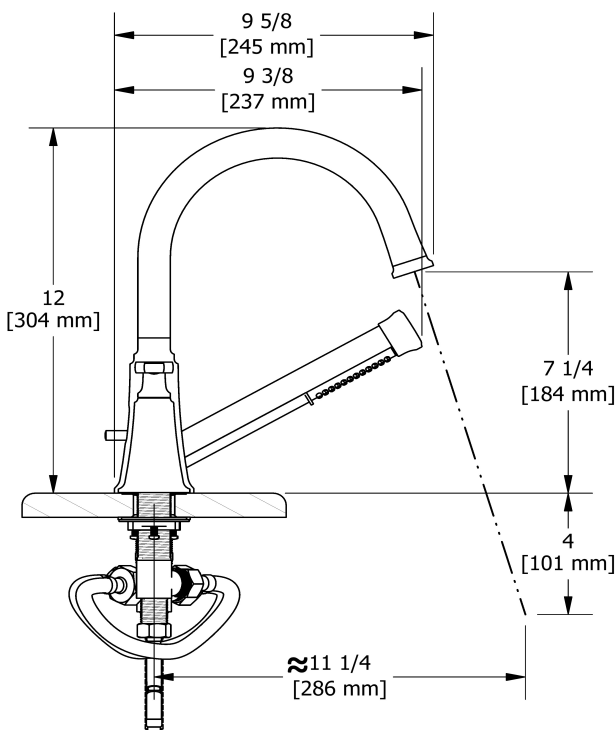

Les dimensions, les modèles et les finis présentés peuvent différer.

Garantie

Le produit **Riobel Inc.** que vous venez d'acquérir est couvert par une garantie À VIE limitée contre tout vice de fabrication sur les pièces et les finis chrome, PVS et noirs et toutes les pièces actives à partir de la date d'achat. Les autres finis, notamment les plastiques, sont garantis un an. Tous les composants électriques et électroniques sont couverts par une garantie limitée de 5 ans.

Service à la clientèle

Ontario, Ouest Canadien : 888-287-5354 Québec, Maritimes, États-Unis : 866-473-8442