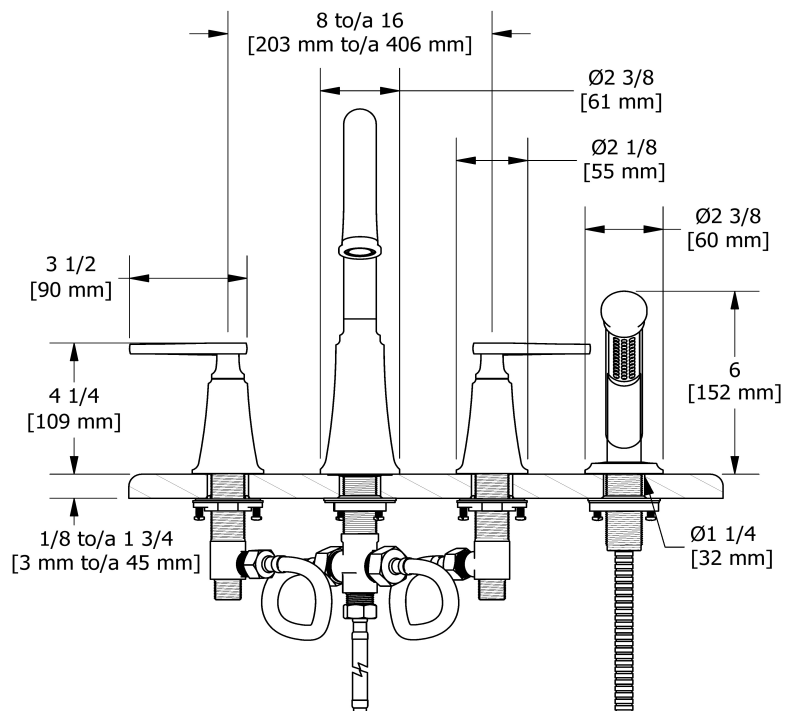

Les dimensions, les modèles et les finis présentés peuvent différer.

Garantie

Le produit **Riobel Inc.** que vous venez d'acquérir est couvert par une garantie À VIE limitée contre tout vice de fabrication sur les pièces et les finis chrome, PVS et noirs et toutes les pièces actives à partir de la date d'achat. Les autres finis, notamment les plastiques, sont garantis un an. Tous les composants électriques et électroniques sont couverts par une garantie limitée de 5 ans.

Service à la clientèle

Ontario, Ouest Canadien : 888-287-5354 Québec, Maritimes, États-Unis : 866-473-8442