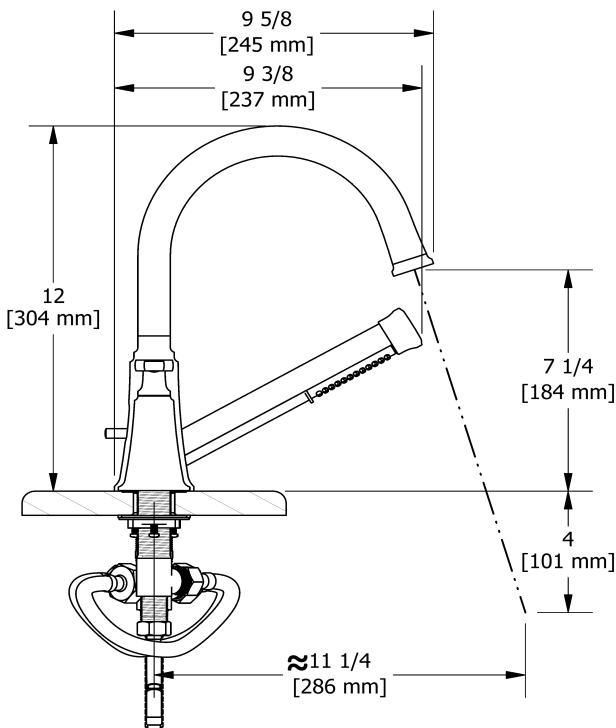

Sizes, models and finishes may differ from those presented.

Warranty

This **Riobel Inc.** product you have purchased carries a Limited Lifetime Warranty on the chrome, PVD finish, blacks and all working parts and is guaranteed from the initial purchase date against all manufacturing defects. All other finishes, including plastic components, are guaranteed for one year. All electric and/or electronic parts are covered by a 5-year limited warranty.

Customer Service

Ontario, West Canada : 888-287-5354 Quebec, Maritimes, United States : 866-473-8442