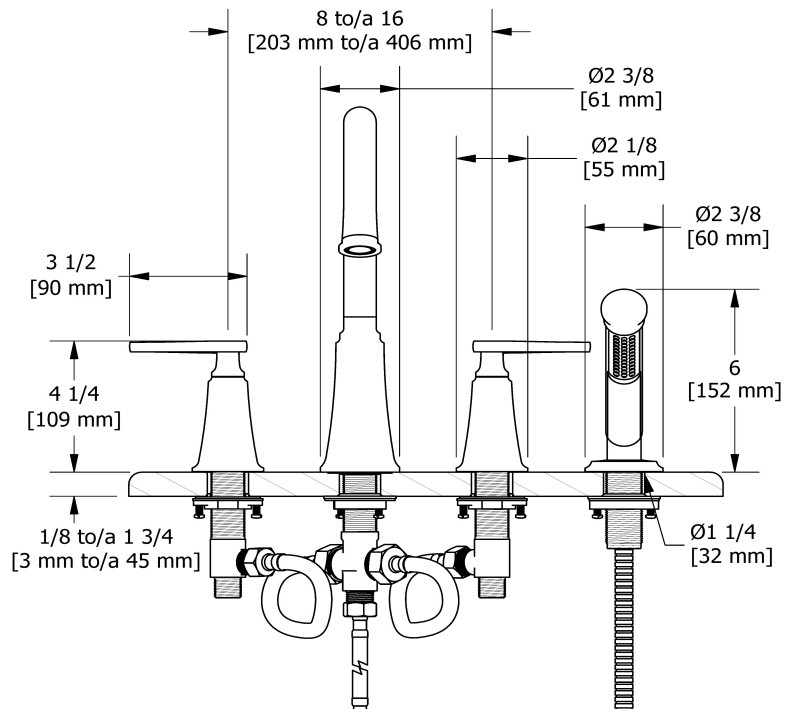

Sizes, models and finishes may differ from those presented.

Warranty

This **Riobel Inc.** product you have purchased carries a Limited Lifetime Warranty on the chrome, PVD finish, blacks and all working parts and is guaranteed from the initial purchase date against all manufacturing defects. All other finishes, including plastic components, are guaranteed for one year. All electric and/or electronic parts are covered by a 5-year limited warranty.

Customer Service

Ontario, West Canada : 888-287-5354 Quebec, Maritimes, United States : 866-473-8442