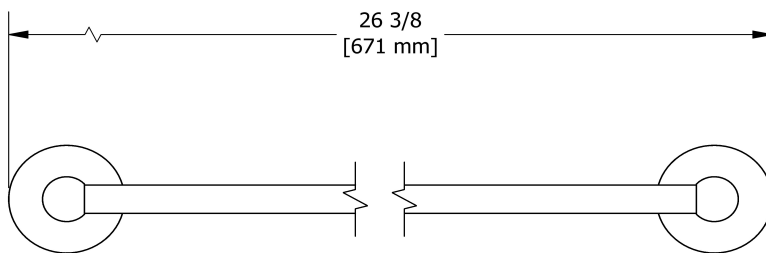

Sizes, models and finishes may differ from thoses presented.

Warranty

This **Riobel Inc.** product you have purchased carries a Limited Lifetime Warranty on the chrome, PVD finish, blacks and all working parts and is guaranteed from the initial purchase date against all manufacturing defects. All other finishes, including plastic components, are guaranteed for one year. All electric and/or electronic parts are covered by a 5-year limited warranty.

Customer Service

Ontario, West Canada : 888-287-5354 Quebec, Maritimes, United States : 866-473-8442