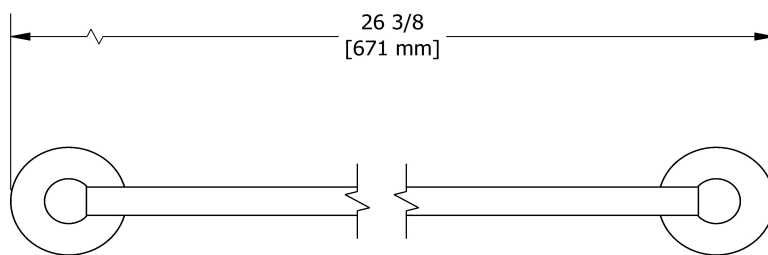

Porte-serviette 60 cm (24")

MM5

Spécifications

Descriptions

- 4 trous d'ancrage
- Peut être coupé à la longueur souhaitée

Couleurs disponible

- C : Chrome
- BN : Nickel brossé (PVS)
- PN : Nickel poli (PVS)
- BK : Noir

Service à la clientèle

Ontario, Ouest Canadien : 888-287-5354 Québec, Maritimes, États-Unis : 866-473-8442

2020.11.07

60 cm (24") towel bar
MM5

Specifications

Descriptions

- 4 anchor points
- May be cut to desired length