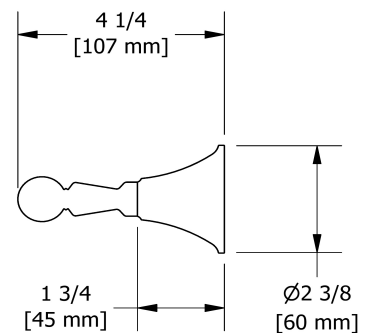

Sizes, models and finishes may differ from thoses presented.

Warranty

This **Riobel Inc.** product you have purchased carries a Limited Lifetime Warranty on the chrome, PVD finish, blacks and all working parts and is guaranteed from the initial purchase date against all manufacturing defects. All other finishes, including plastic components, are guaranteed for one year. All electric and/or electronic parts are covered by a 5-year limited warranty.

Customer Service

Ontario, West Canada : 888-287-5354 Quebec, Maritimes, United States : 866-473-8442