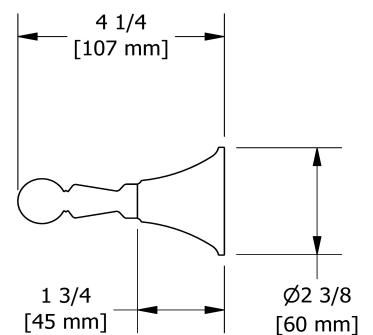

Porte-serviette 60 cm (24")

MM5

Spécifications

Descriptions

- 4 trous d'ancrage
- Peut être coupé à la longueur souhaitée

Couleurs disponible

- C : Chrome
- BN : Nickel brossé (PVS)
- PN : Nickel poli (PVS)
- BK : Noir

Service à la clientèle

Ontario, Ouest Canadien : 888-287-5354 Québec, Maritimes, États-Unis : 866-473-8442

2020.11.07

60 cm (24") towel bar
MM5

Specifications

Descriptions

- 4 anchor points
- May be cut to desired length