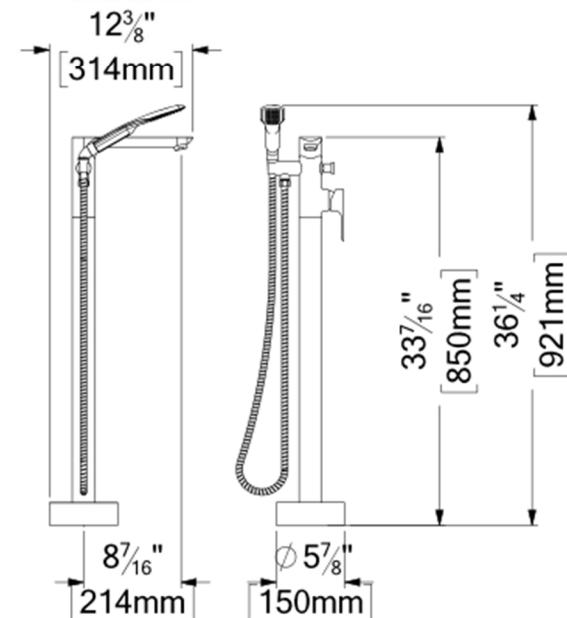

GALIA

GA52-XX

SPECIFICATION

- MADE OF SOLID BRASS
- ROUGH IN WITH BALL VALVE FOR EASY INSTALLATION
- CONNECTION : PEX 1/2"
- FLOW RATE : SPOUT : 28L/MIN [7.4 GPM] @60PSI
- HAND SHOWER: HS-223-XX
- HAND SHOWER HOSE: SSH-150-XX
- TEMPERATURE CARTRIDGE: CAR-HY-SL40-01
- LIMITED LIFETIME WARRANTY

FOR MORE INFORMATION ABOUT THE PRODUCT, OR BEFORE PROCEEDING TO ANY INSTALLATION PLEASE CONSULT THE INSTALLATION MANUAL.

SPÉCIFICATION

- FABRIQUÉ DE LAITON MASSIF
- BRUT AVEC "BALL VALVES" POUR UNE INSTALLATION SIMPLIFIÉ
- CONNEXION PEX 1/2"
- DÉBIT: 28L/MIN [7.4 GPM] @60PSI
- DOUCHETTE 1 FONCTION: HS-223-XX
- BOYAU DE DOUCHETTE: SSH-150-XX
- CARTOUCHE TEMPÉRATURE: CAR-HY-SL40-01
- GARANTIE À VIE LIMITÉE

POUR PLUS D'INFORMATION SUR LE PRODUIT OU AVANT DE PROCÉDER À TOUTE INSTALLATION VEUILLEZ CONSULTER LE GUIDE.

C [®] ASME 112.118.1 / CSA B125.1

THE PRODUCT MAY VARY SLIGHTLY FROM ITS DIMENSION AND APPEARANCE.
LES DIMENSIONS ET L'ASPECT DU PRODUIT PEUVENT VARIER LÉGÈREMENT DE L'ILLUSTRATION