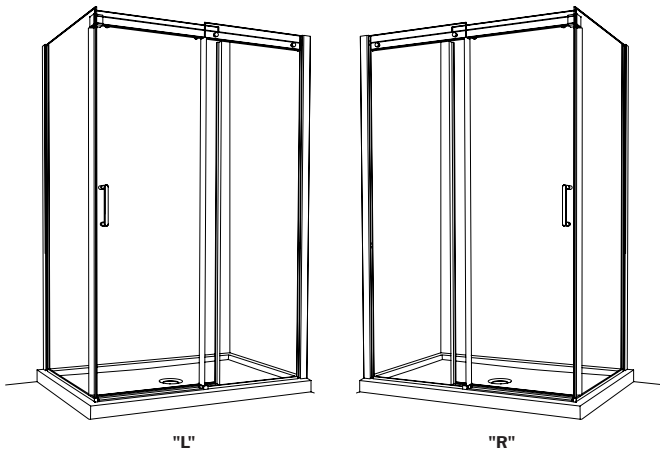

RETURN PANEL MODEL MODÈLE DU PANNEAU DE RETOUR	FINISHED WALL TO CENTER OF WALL JAMB OUVERTURE DU MUR FINI AU CENTRE DU VERRE (B)	HEIGHT HAUTEUR (D)	RETURN PANEL PANNEAU DE RETOUR (G)
32L 32R	29" to/à 29 1/2" 737mm to/à 749mm	75" 1905mm	27 13/16" x 75" 706mm x 1905mm
34L 34R	31" to/à 31 1/2" 787mm to/à 800mm	75" 1905mm	29 13/16" x 75" 757mm x 1905mm
36L 36R	33" to/à 33 1/2" 838mm to/à 851mm	75" 1905mm	31 13/16" x 75" 808mm x 1905mm

DOOR OPTIONS / OPTIONS DES PORTES

Insert Code "L" or "R" to indicate return panel side
Insérer le code "L" ou "R" pour indiquer le côté du panneau de retour
* Door & return panel must be on the same side for CRP configuration
* La porte et le panneau de retour doivent être du même côté pour la configuration CRP

garantie
limitée de
10
ans
year limited
warranty

FLEURCO®SEKUR⁺
PROTECTION DE SÉCURITÉ (S.R.É.)
SAFETY PROTECTION (S.R.T.)

5 year limited warranty / Garantie limitée de 5 ans

Microtek®
FLEURCO
Glass surface protection
Protection de verre