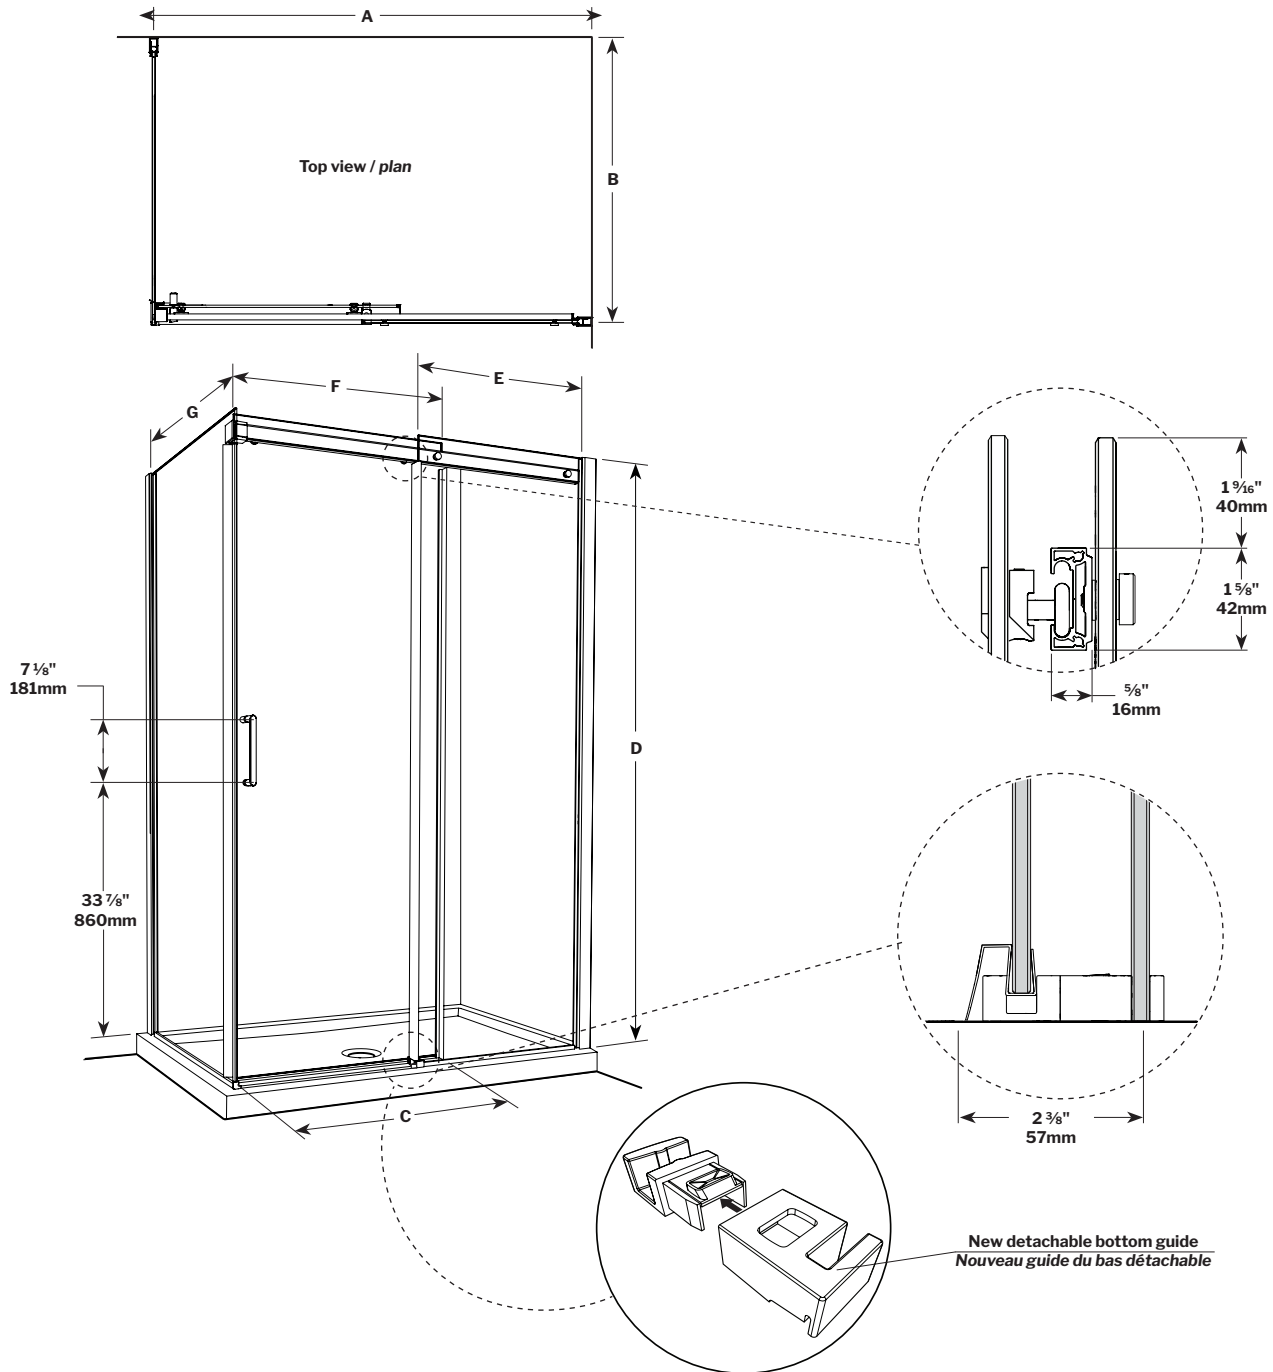

Technical information / Information technique

Project / <i>Projet</i> : Contact : Date : Tel / <i>Tél</i> :	Products and specifications are subject to change without notice. Please contact our sale office for any further enquiry. <i>Les produits et les caractéristiques peuvent être modifiés sans préavis. Pour toute demande de renseignements, veuillez communiquer avec notre service à la clientèle.</i>	GLASS / VERRE 1/4" (6 mm) 40 : Clear / <i>Clair</i>	FINISH OPTIONS / FINIS 11 : Chrome / <i>Chrome</i> 25 : Brushed Nickel / <i>Nickel brossé</i> 33 : Matte Black / <i>Noir mat</i>

garantie limitée de 10 ans
10
year limited warranty

FLEURCO-SEKUR+
PROTECTION DE SÉCURITÉ (S.R.E.)
SAFETY PROTECTION (S.R.T.)
5 year limited warranty / Garantie limitée de 5 ans

Microtek®
FLEURCO
Glass surface protection
Protection de verre