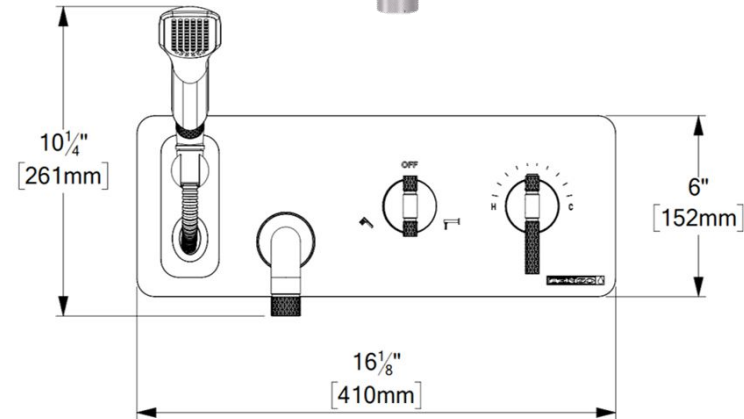

PRODUCTS No.

BET73-XX	Complete valve (Rough & trims)
R-70	Rough for wall mount bath faucet
F-BET73-XX	Trim

AVAILABLE FINISHES

- Refer to the catalog for available finishes

CERTIFICATION

- ASME 112.18.1 / CSA B125.1

For more information about the product of before proceeding to any installation please consult the guide.
Products covered by a limited lifetime warranty against all manufacturing defects.

SPÉCIFICATION

- Cartouche thermo. Vernet (Fabriqué en France)
- Bec de bain 8": BS-305-XX
- Débit bec de bain: 45L/min. [12 gpm] @60psi
- Douchette: HS-223-XX
- Valves de service
- Connexions femelles 1/2" NPT
- Garantie à vie limitée
- Cartouche thermo: CAR-VNT-T34-01
- Cartouche dév: CAR-HA-DV3-33097-01

No. PRODUITS

BET73-XX	Valve complète (Brut & Garnitures)
R-70	Brut de valve Robinet de bain mural
F-BET73-XX	Garnitures

FINIS DISPONIBLE

- Se référer au catalogue pour les finis disponible

CERTIFICATION

- ASME 112.18.1 / CSA B125.1

Pour plus d'information sur le produit ou avant de procéder à toute installation veuillez consulter le guide.
Produits couverts par une garantie à vie limitée contre tout défaut de fabrication.

The product may vary slightly from its dimension and appearance.
Les dimensions et l'aspect du produit peuvent varier légèrement de l'illustration