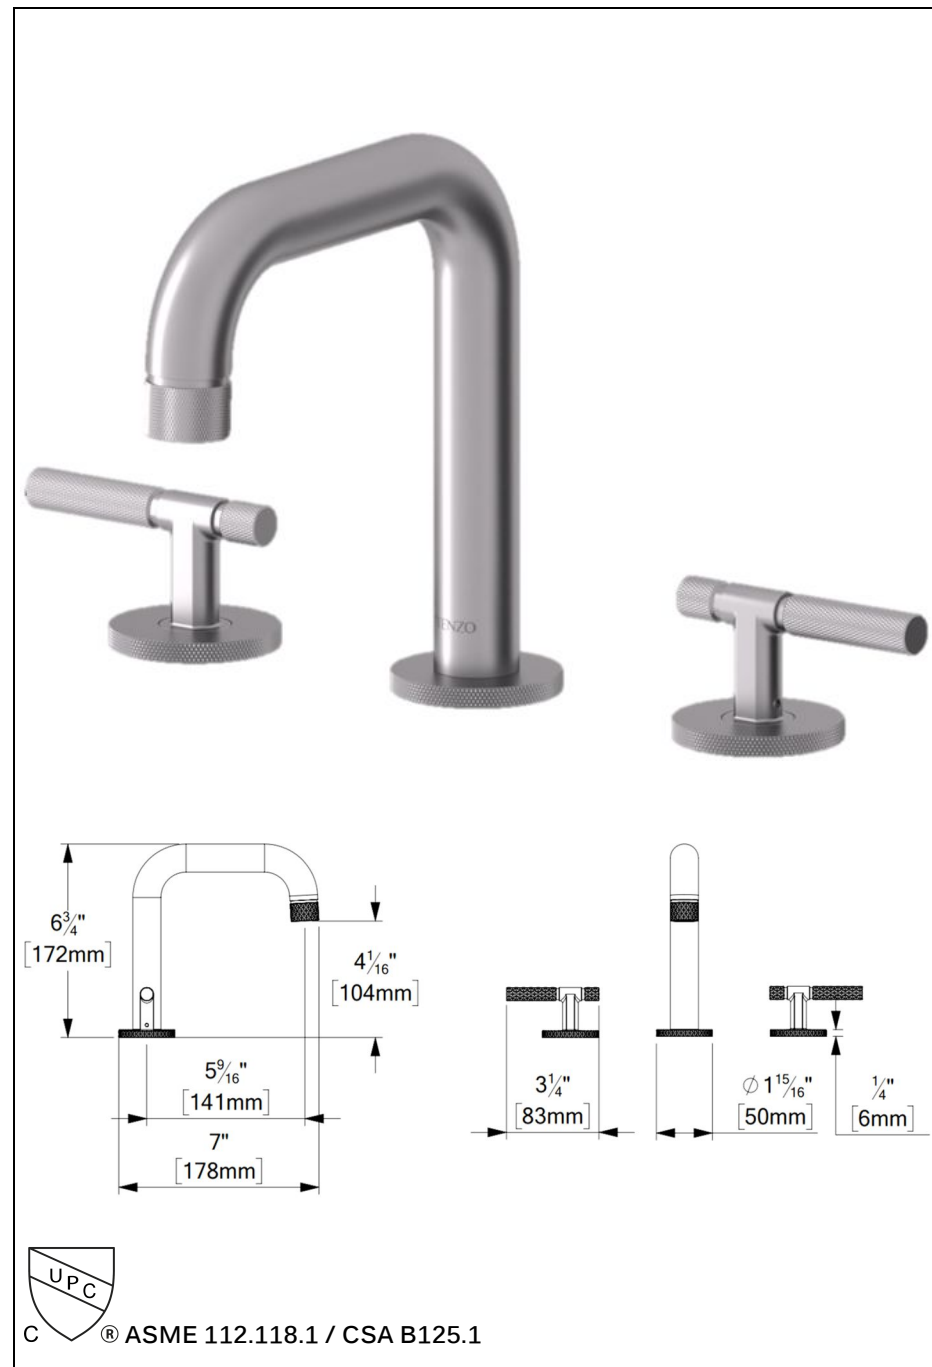

Belacio : BE13-XX

SPECIFICATION

- MADE OF SOLID BRASS
- CERAMIC CARTRIDGE
- CONNECTION : FEMALE 3/8"
- FLOW RATE : 5,7L/MIN [1.5 GPM] @60PSI

WARRANTY

PRODUCTS COVERED BY A FULL LIMITED LIFETIME WARRANTY AGAINST ALL MANUFACTURING DEFECTS.

FOR MORE INFORMATION ABOUT THE PRODUCT, OR BEFORE PROCEEDING TO ANY INSTALLATION PLEASE CONSULT THE INSTALLATION MANUAL.

SPÉCIFICATION

- FABRIQUÉ DE LAITON MASSIF
- CARTOUCHE EN CÉRAMIQUE
- CONNEXION : 3/8PO FEMELLE
- DÉBIT : 5,7L/MIN [1.5 GPM] @60PSI

GARANTIE

PRODUITS COUVERTS PAR UNE GARANTIE À VIE LIMITÉE CONTRE TOUT DÉFAUT DE FABRICATION.

POUR PLUS D'INFORMATION SUR LE PRODUIT OU AVANT DE PROCÉDER À TOUTE INSTALLATION VEUILLEZ CONSULTER LE GUIDE.

THE PRODUCT MAY VARY SLIGHTLY FROM ITS DIMENSION AND APPEARANCE.
LES DIMENSIONS ET L'ASPECT DU PRODUIT PEUVENT VARIER LÉGÈREMENT DE L'ILLUSTRATION

EDITION.: 10/2019