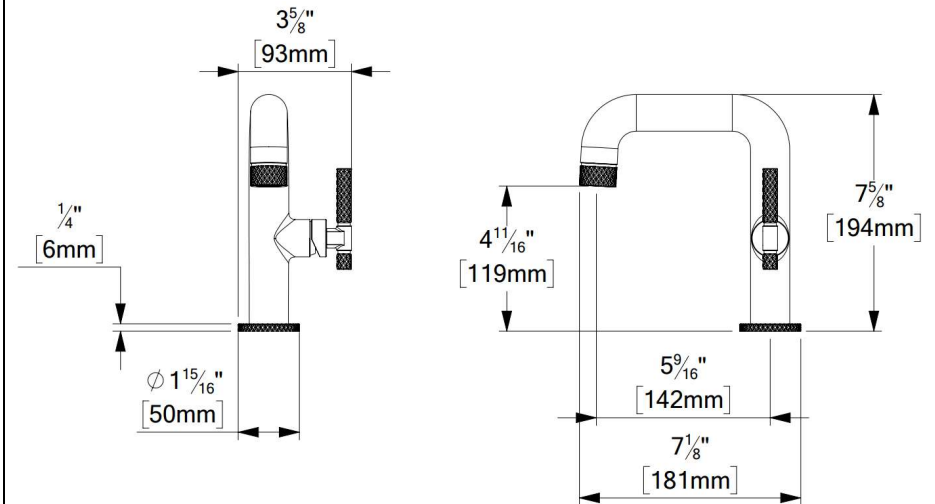

BELACIO : BE10-XX

SPECIFICATION

- MADE OF SOLID BRASS
- CERAMIC CARTRIDGE
- CONNECTION : FEMALE 3/8"
- FLOW RATE : 5,7L/MIN [1.5 GPM] @60PSI

WARRANTY

PRODUCTS COVERED BY A FULL LIMITED LIFETIME WARRANTY AGAINST ALL MANUFACTURING DEFECTS.

FOR MORE INFORMATION ABOUT THE PRODUCT, OR BEFORE PROCEEDING TO ANY INSTALLATION PLEASE CONSULT THE INSTALLATION MANUAL.

SPÉCIFICATION

- FABRIQUÉ DE LAITON MASSIF
- CARTOUCHE EN CÉRAMIQUE
- CONNEXION : 3/8PO FEMELLE
- DÉBIT : 5,7L/MIN [1.5 GPM] @60PSI

GARANTIE

PRODUITS COUVERTS PAR UNE GARANTIE À VIE LIMITÉE CONTRE TOUT DÉFAUT DE FABRICATION.

POUR PLUS D'INFORMATION SUR LE PRODUIT OU AVANT DE PROCÉDER À TOUTE INSTALLATION VEUILLEZ CONSULTER LE GUIDE.

C ASME 112.118.1 / CSA B125.1

THE PRODUCT MAY VARY SLIGHTLY FROM ITS DIMENSION AND APPEARANCE.
LES DIMENSIONS ET L'ASPECT DU PRODUIT PEUVENT VARIER LÉGÈREMENT DE L'ILLUSTRATION

EDITION.: 10/2019