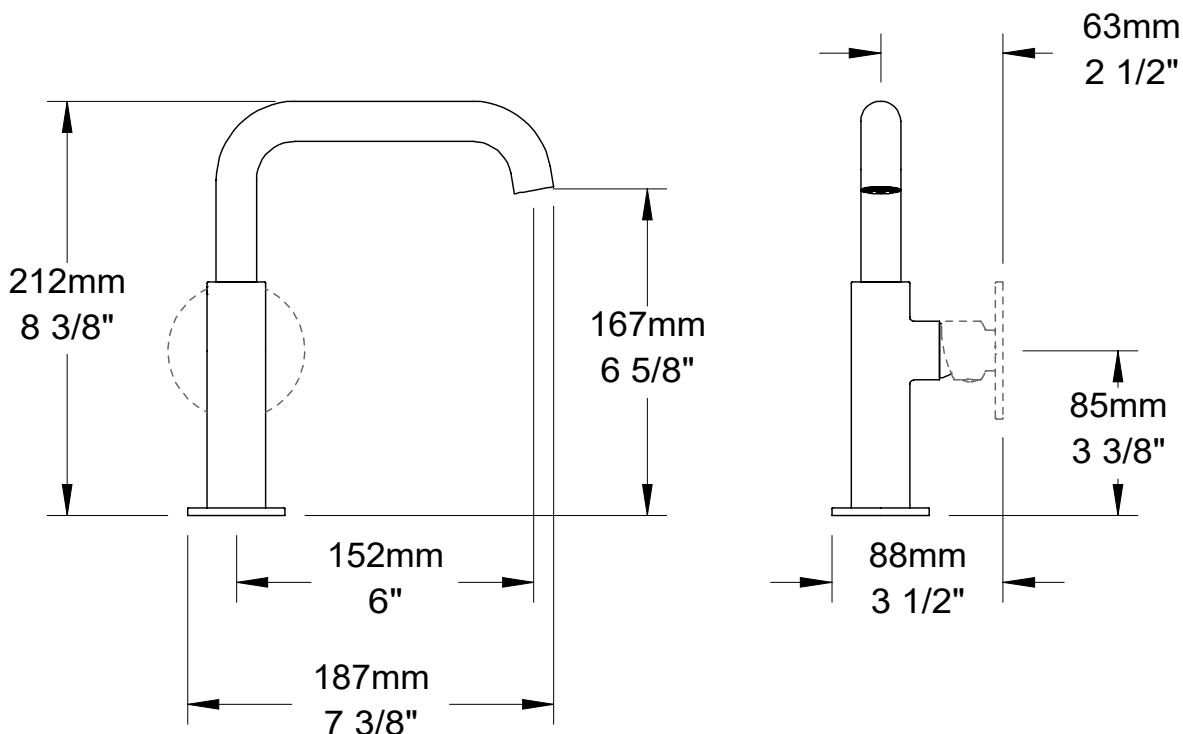

BARIL

Fiche Technique / Spec Sheet

B80-1032-00L-xx

STYLE X FONCTION

Description

- Robinet de lavabo monotrou
- Jet laminaire
- Ensemble de manette vendu séparément
- Renvoi vendu séparément
- Single-hole lavatory faucet, drain not included
- Laminar stream
- Handle kit sold separately
- Drain sold separately

Cartouche / Cartridge

- CAR-1025-06

Débit / Flow rate

- 4.5 l/min - 60 psi
- 1.2 gpm - 60 psi

Finis disponibles / Available finishes

- CC: Chrome / *Chrome*
- NN: Nickel brossé / *Brushed Nickel*
- KK: Noir mat / *Matte Black*
- YY: Nickel poli / *Polished nickel*
- LL: Laiton satiné / *Satin Brass*
- VV: Cuivre satiné / *Satin copper*
- BB: Blanc / *White*
- TT: Bronze vénitien / *Venetian bronze*
- GG: Or / *Gold*

Options de manette / Handle options