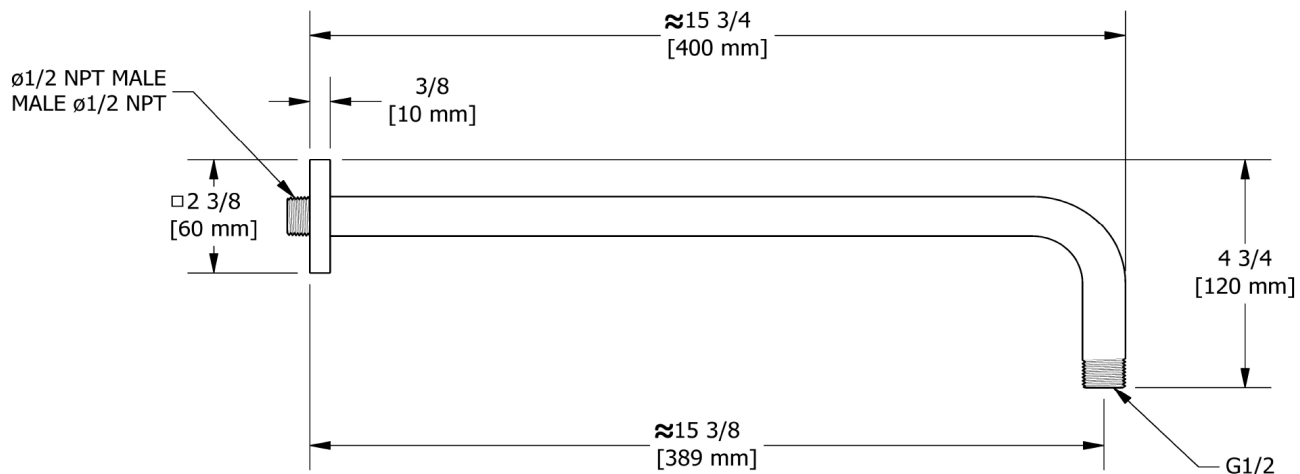

U.S.A.
houseofrohl.ca/support
1-800-777-9762

QUÉBEC / MARITIMES / OUEST CANADIEN
houseofrohl.ca/support
1-866-473-8442

ONTARIO
houseofrohl.ca/support
1-800-287-5354