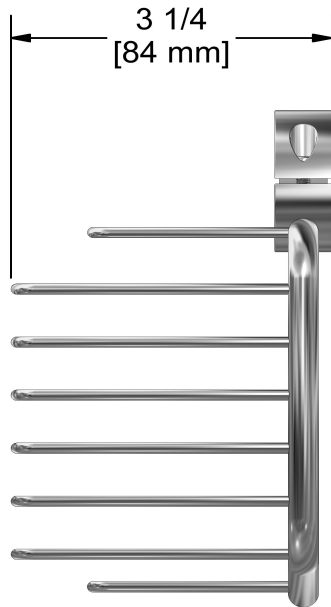

Sizes, models and finishes may differ from those presented.

Warranty

This **Riobel Inc.** product you have purchased carries a Limited Lifetime Warranty on the chrome, PVD finish, blacks and all working parts and is guaranteed from the initial purchase date against all manufacturing defects. All other finishes, including plastic components, are guaranteed for one year. All electric and/or electronic parts are covered by a 5-year limited warranty.

Customer Service

Ontario, West Canada : 888-287-5354 Quebec, Maritimes, United States : 866-473-8442