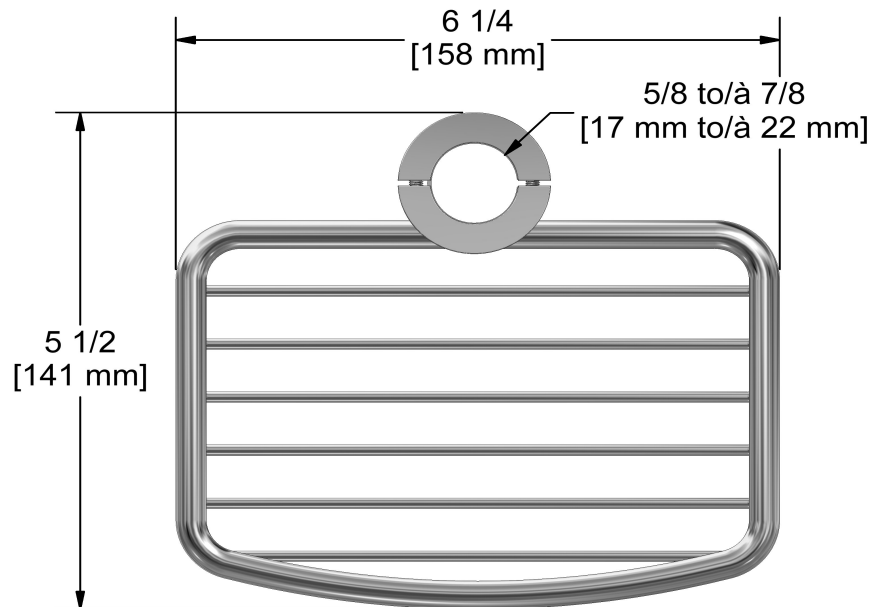

Spécifications

Descriptions

- Fait sur les barres avec un diamètre de 17mm à 22mm (5/8" à 7/8")
- Laiton

Couleur disponible

- C : Chrome

Panier pour rail de douche, Ø de 17mm à 22mm (5/8" à 7/8")

265

Les dimensions, les modèles et les finis présentés peuvent différer.

Service à la clientèle

Ontario, Ouest Canadien : 888-287-5354 Québec, Maritimes, États-Unis : 866-473-8442

Shower rail basket, Ø of 17mm in 22mm (5/8 " for 7/8 ")
265

Specifications

Descriptions

- Fits on bars with one diameter of 17mm in 22mm (5/8 " for 7/8 ")
- Brass