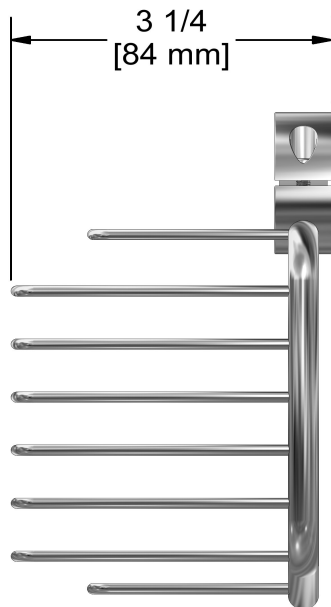

Spécifications

Descriptions

- Fait sur les barres avec un diamètre de 17mm à 22mm (5/8" à 7/8")
- Laiton

Couleur disponible

- C : Chrome

Panier pour rail de douche, Ø de 17mm à 22mm (5/8" à 7/8")

265

Les dimensions, les modèles et les finis présentés peuvent différer.

Service à la clientèle

Ontario, Ouest Canadien : 888-287-5354 Québec, Maritimes, États-Unis : 866-473-8442

Shower rail basket, Ø of 17mm in 22mm (5/8 " for 7/8 ")
265

Specifications

Descriptions

- Fits on bars with one diameter of 17mm in 22mm (5/8 " for 7/8 ")
- Brass