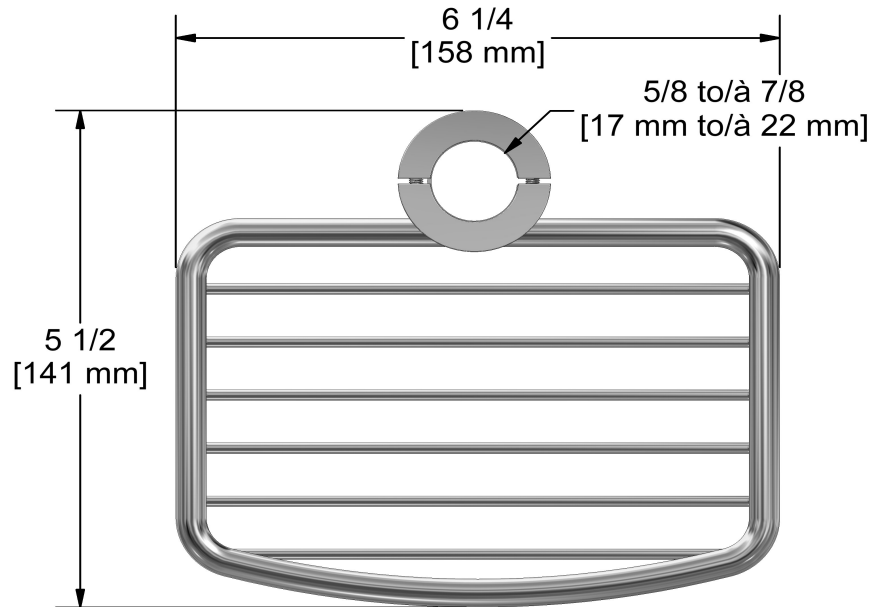

Sizes, models and finishes may differ from those presented.

Warranty

This **Riobel Inc.** product you have purchased carries a Limited Lifetime Warranty on the chrome, PVD finish, blacks and all working parts and is guaranteed from the initial purchase date against all manufacturing defects. All other finishes, including plastic components, are guaranteed for one year. All electric and/or electronic parts are covered by a 5-year limited warranty.

Customer Service

Ontario, West Canada : 888-287-5354 Quebec, Maritimes, United States : 866-473-8442