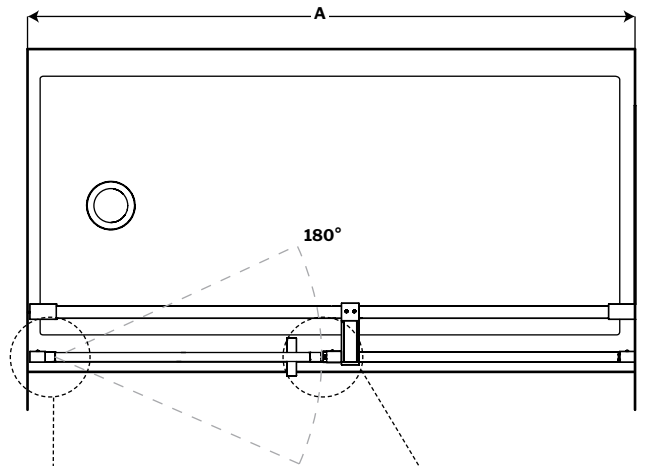

Technical information / Information technique

Project / <i>Projet</i> : Contact : Date : Tel / <i>Tél</i> :	Products and specifications are subject to change without notice. Please contact our sale office for any further enquiry. <i>Les produits et les caractéristiques peuvent être modifiés sans préavis. Pour toute demande de renseignements, veuillez communiquer avec notre service à la clientèle.</i>	GLASS / VERRE	FINISH OPTIONS / FINI
		5/16" (8mm) 40 : Clear / <i>Clair</i>	11: Chrome / <i>Chrome</i> 25: Brushed Nickel / <i>Nickel brossé</i> 33: Matte Black / <i>Noir mat</i>

garantie limitée de 10 ans
10
year limited warranty

FLEURCO-SEKUR+
PROTECTION DE SÉCURITÉ (S.R.É.)
SAFETY PROTECTION (S.R.T.)

5 year limited warranty / Garantie limitée de 5 ans

Microtek®
FLEURCO
Glass surface protection
Protection de verre