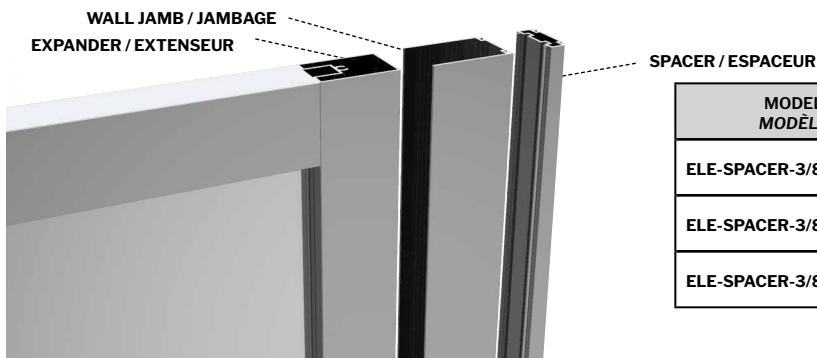

MODEL MODÈLE	WALL OPENING OUVERTURE DU MUR (A)	MAX WALL OPENING WITH SPACERS OVERTURE MAXIMALE DU MUR AVEC D'ESPACERS	FIXED PANEL ASSEMBLY WIDTH LARGEUR DU PANNEAU FIXE (B)	APROX ENTRY OPENING OVERTURE ENTRÉE APPROX (C)	DOOR ASSEMBLY WIDTH WITHOUT EXPANDER LARGEUR DE L'ASSAMBLAGE DE LA PORTE SANS L'EXPANSEUR (D)	HEIGHT HAUTEUR	HEIGHT TO TOP OF THE SUPPORT BAR HAUTEUR JUSQU'À LA BARRE DE SUPPORT (F)	BASE
ELE133	33 5/8" to/à 35" 854mm to/à 8889mm	35 5/8" 905mm	11 1/2" 292mm	19 1/4" 489mm	20" 508mm	79" 2006mm	79 3/4" 2025mm	ADQ3636-18, ADC36ST-18
ELE135	35 5/8" to/à 37" 904mm to/à 938mm	37 5/8" 956mm		21 1/4" 540mm	22" 559mm	79" 2006mm	79 3/4" 2025mm	
ELE137	37 5/8" to/à 39" 956mm to/à 990mm	39 5/8" 1006mm		23 1/4" 591mm	24" 610mm	79" 2006mm	79 3/4" 2025mm	
ELE139	39 5/8" to/à 41" 1006mm to/à 1041mm	41 5/8" 1057mm	17 1/2" 444mm	19 1/4" 489mm	20" 508mm	79" 2006mm	79 3/4" 2025mm	ADQ3242-18 ADQ3642-18
ELE141	41 5/8" to/à 43" 1057mm to/à 1092mm	43 5/8" 1108mm		21 1/4" 540mm	22" 559mm	79" 2006mm	79 3/4" 2025mm	
ELE143	43 5/8" to/à 45" 1108mm to/à 1143mm	45 5/8" 1159mm		23 1/4" 591mm	24" 610mm	79" 2006mm	79 3/4" 2025mm	
ELE145	45 5/8" to/à 47" 1159mm to/à 1194mm	47 5/8" 1210mm		25 1/4" 641mm	26" 660mm	79" 2006mm	79 3/4" 2025mm	ADQ3248, ADQ3448, ADQ3648, ABE3648, ADF3648, AU_3648, ABT4836-3, ADT4836-3, AZM4836, ADT4842-3
ELE147	47 5/8" to/à 49" 1208mm to/à 1245mm	49 5/8" 1260mm	23 1/2" 597mm	27 1/4" 692mm	29" 711mm	79" 2006mm	79 3/4" 2025mm	
ELE149	49 5/8" to/à 51" 1260mm to/à 1295mm	51 5/8" 1311mm		23 1/4" 591mm	24" 610mm	79" 2006mm	79 3/4" 2025mm	
ELE151	51 5/8" to/à 53" 1311mm to/à 1346mm	53 5/8" 1362mm		25 1/4" 641mm	26" 660mm	79" 2006mm	79 3/4" 2025mm	ADT5436-3

MODEL MODÈLE	FINISH FINI	WIDTH LARGEUR
ELE-SPACER-3/8-11	CHROME	(2) 3/8" (2) 9.5mm
ELE-SPACER-3/8-25	BRUSHED NICKEL NICKEL BROSSÉ	(2) 3/8" (2) 9.5mm
ELE-SPACER-3/8-33	MATTE BLACK NOIR MAT	(2) 3/8" (2) 9.5mm