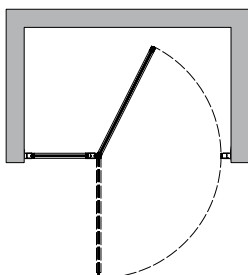

MODEL MODÈLE	WALL OPENING OUVERTURE DU MUR (A)	MAX WALL OPENING WITH SPACERS OVERTURE MAXIMALE DU MUR AVEC D'ESPACES	FIXED PANEL ASSEMBLY WIDTH LARGEUR DU PANNEAU FIXE (B)	APROX ENTRY OPENING OVERTURE ENTRÉE APPROX	DOOR ASSEMBLY WIDTH WITHOUT EXPANDER LARGEUR DE L'ASSEMBLAGE DE LA PORTE SANS L'EXPANSEUR (D)	HEIGHT HAUTEUR	HEIGHT TO TOP OF THE SUPPORT BAR HAUTEUR JUSQU'À LA BARRE DE SUPPORT (F)	BASE
ELE153	53 5/8" to/à 55" 1362mm to/à 1397mm	55 5/8" 1413mm	29 1/2" 750mm	21 1/4" 540mm	22" 559mm	79" 2006mm	79 3/4" 2025mm	
ELE155	55 5/8" to/à 57" 1413mm to/à 1447mm	57 5/8" 1463mm		23 1/4" 591mm	24" 610mm	79" 2006mm	79 3/4" 2025mm	
ELE157	57 5/8" to/à 59" 1464mm to/à 1499mm	59 5/8" 1514mm		25 1/4" 641mm	26" 660mm	79" 2006mm	79 3/4" 2025mm	ADQ3260, ABE3260, ADQ3260, AU_3260, ABT6032-L3/R3, ADT6032-L3/R3, AZM6032, ADQ3460, ABE3660, ADF3660, ADQ3660, AU_3660, ABT6036-3, ADT6036-3, AZM6036, ADQ4260, ADQ4860
ELE159	59 5/8" to/à 61" 1514mm to/à 1550mm	61 5/8" 1565mm	37 1/2" 952mm	27 1/4" 692mm	28" 711mm	79" 2006mm	79 3/4" 2025mm	
ELE161	61 5/8" to/à 63" 1565mm to/à 1600mm	63 5/8" 1616mm		21 1/4" 540mm	22" 559mm	79" 2006mm	79 3/4" 2025mm	
ELE163	63 5/8" to/à 65" 1616mm to/à 1651mm	65 5/8" 1667mm		23 1/4" 691mm	24" 610mm	79" 2006mm	79 3/4" 2025mm	
ELE165	65 5/8" to/à 67" 1667mm to/à 1702mm	67 5/8" 1718mm		25 1/4" 641mm	26" 660mm	79" 2006mm	79 3/4" 2025mm	
ELE167	67 5/8" to/à 69" 1718mm to/à 1753mm	69 5/8" 1768mm		27 1/4" 692mm	28" 711mm	79" 2006mm	79 3/4" 2025mm	
ELE169	69 5/8" to/à 71" 1768mm to/à 1803mm	71 5/8" 1819mm		29 1/4" 743mm	30 762mm	79" 2006mm	79 3/4" 2025mm	ADQ3672-18

NOTE: Inward opening and entry can be compromised by insufficient depth of enclosure.
Call customer service for more information.

ATTENTION: L'ouverture peut-être compromise si la profondeur de la douche est insuffisante.
S'assurer que la robinetterie ne compromet pas l'ouverture de la porte.
Appelez le service à la clientèle pour plus d'informations.

garantie
limitée de
10
ans
year limited
warranty

FLEURCO®SEKUR⁺
PROTECTION DE SÉCURITÉ (S.R.É.)
SAFETY PROTECTION (S.R.T.)

5 year limited warranty / Garantie limitée de 5 ans

Microtek®
FLEURCO
Glass surface protection
Protection de verre