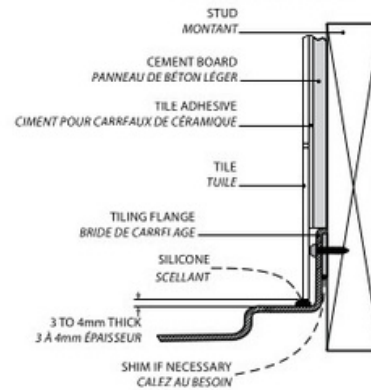

**R**  
RIGHT-SIDE CONFIGURATION  
DRAIN CÔTÉ DROIT

**INSTALLATION DETAIL  
DÉTAIL D'INSTALLATION**

Model Modèle	A	B	C	D	E	F	G	H
LPM4836-18-R2	36" 91cm	48" 122cm	18" 46cm	24" 61cm	33 1/4" 84cm	45 1/2" 115cm	3" 8cm	4" 10cm
LPM6036-18-R2	42" 107cm	48" 122cm	21" 53cm	24" 61cm	39 1/4" 100cm	45 1/2" 115cm	3" 8cm	4" 10cm