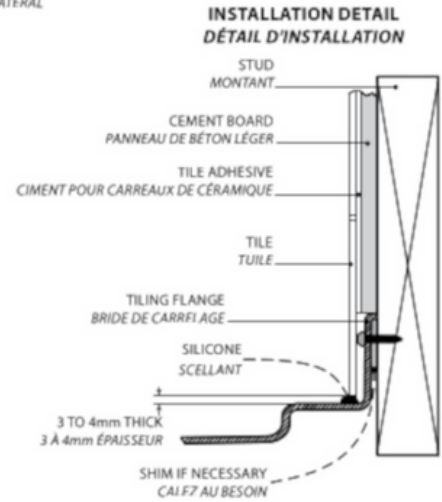

L
LEFT-SIDE CONFIGURATION
DRAIN CÔTÉ GAUCHE

Model Modèle	A	B	C	D	E	F	G	H
LPMC4836-18-L2	36" 91cm	48" 122cm	12" 30cm	12" 30cm	33 1/2" 84cm	45 1/2" 115cm	3" 8cm	4" 10cm