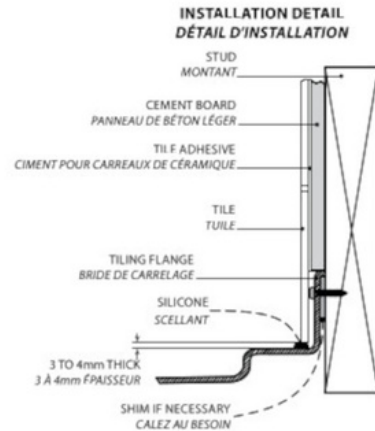

**LEFT CONFIGURATION
CONFIGURATION DE GAUCHE**

Model Modèle	A	B	C	D	E	F
LPM6032-18-L2	32" 81cm	60" 152cm	16" 41cm	9" 23cm	3" 8cm	4" 10cm
LPM6032-18-R2	32" 81cm	60" 152cm	16" 41cm	9" 23cm	3" 8cm	4" 10cm