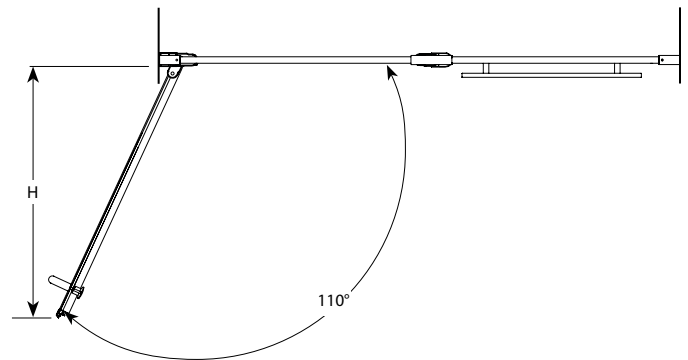

Open door top view / Plan de l'ouverture de la porte.

Model Modèle	Wall Opening Ouverture (A)	Height Hauteur (B)	Height to top of support bar Hauteur jusqu'au dessus de la barre de soutien (C)	Approx. Entry Opening Ouverture entrée approx (D)	Door panel Panneau de porte (E)	Fixed panel Panneau fixe (F)	Towel Handle bar Poignée porte-serviette (G)	From exterior of wall jamb to open door panel De l'extérieur du jambage le panneau de porte ouvert (H)	Base
E4143	41" to/à 43" 1141mm to/à 1092mm	66" 1676mm	70 3/4" 1797mm	25" 635mm	25 5/16" x 64 5/16" 649mm x 1633mm	6 15/16" x 65 7/8" 176mm x 1673mm	NA	25 1/2" 648mm	NA
E4244	42" to/à 44" 1066mm to/à 1117mm	66" 1676mm	70 3/4" 1797mm	25" 635mm	25 5/16" x 64 5/16" 649mm x 1633mm	7 15/16" x 65 7/8" 201mm x 1673mm	NA	25 1/2" 648mm	NA
E4547	45" to/à 47" 1143mm to/à 1193mm	70" 1778mm	74 3/4" 1898mm	25" 635mm	25 5/16" x 68 5/16" 649mm x 1741mm	10 15/16" x 69 7/8" 278mm x 1774mm	NA	25 1/2" 648mm	ABF3248, ABF3448 ABF3648, ABE3648 ADF3648, ABF48836-3
E5759	57" to/à 59" 1447mm to/à 1498mm	70" 1778mm	74 3/4" 1898mm	25" 635mm	25 5/16" x 68 5/16" 649mm x 1741mm	22 15/16" x 69 7/8" 582mm x 1774mm	22 1/4" 565mm	25 1/2" 648mm	ABF3060, ABE3260 ABF3260, ABF6032-L3 ABF6032-R3, ABF3460 ABE3660, ADF3660 ABF3660, ABF6036 ABF4260, ABF4860