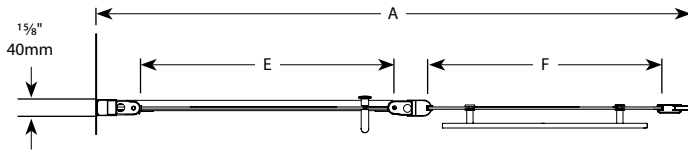

Project / Projet : Contact : Date : Tel / Tél :	Glass Options / Verre <u>3/16" (5 mm)</u> 50 : Paris Point <i>Point de paris</i> <u>1/4" (6 mm)</u> 40 : Clear / Clair	Finish Options / Fini 11 : Chrome / Chrome 25 : Brushed Nickel / Nickel brossé

Top view without support bar / Plan sans la barre de support