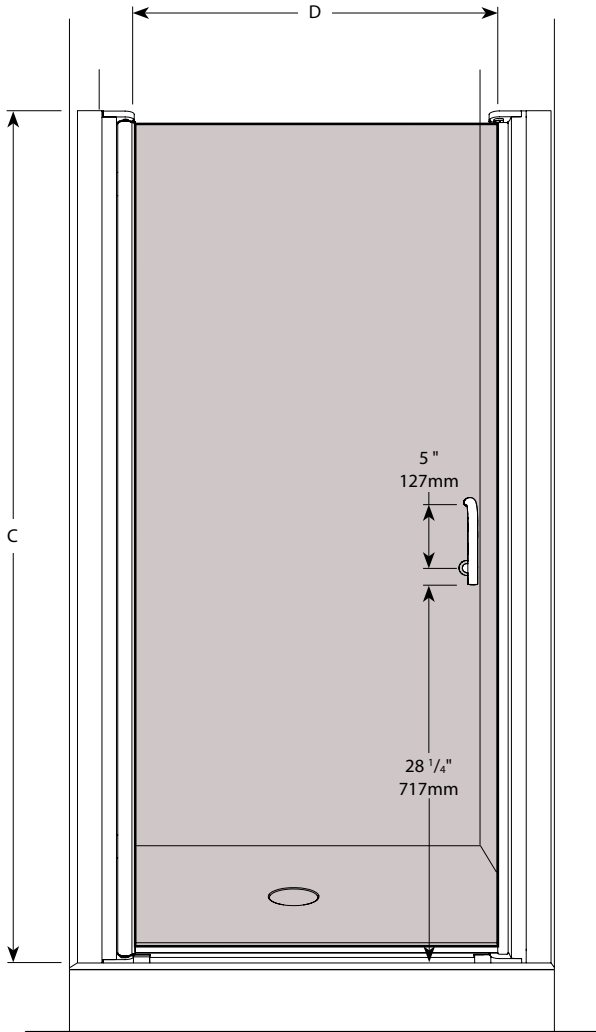

**Semi-frameless in-line pivot door / Porte pivotante en alcôve avec cadre partiel**

Model shown / Modèle présenté : Sevilla 64 (E3335-11-40-64)

**FEATURES / CARACTÉRISTIQUES :**

- ◆ Unique semi- frameless pivot door  
*Porte pivotante sans carde d'un style unique*
- ◆ Smooth pivoting mechanism  
*Mécanisme pivotant en douceur*
- ◆ Tempered glass  
*Verre trempé*
- ◆ Glass thickness : 3/16" (5 mm) Paris point and 1/4" (6-mm) Clear  
*Épaisseur du verre : 3/16" (5-mm) point de paris et 1/4" (6-mm) clair*
- ◆ Right or left configuration  
*Configuration à droite ou à gauche*
- ◆ 10-year limited warranty  
*Garantie limitée de 10 ans*
- ◆ Multiple configuration available  
*Configurations multiples disponibles*
- ◆ Easy to install ([see Instruction Manual](#))  
*Facile à installer ([Voir le manuel d'instruction](#))*

Top View / Plan

Open door top view / Plan de l'ouverture de la porte.

Model Modèle	Wall Opening Ouverture (A)	Approx. Entry Opening (B) Ouverture entrée approx. (B)	Height Hauteur (C)	Door panel (D) Panneau de porte (D)	From exterior of wall jamb to open door panel (E) De l'extérieur du jambage le panneau de porte ouvert (E)	Base
E2325-64	23" to/à 25" 584mm to/à 635mm	16 1/2" 419mm	64" 1625mm	16 3/4" x 62 3/8" 425mm x 1584mm	16 5/8" 422mm	NA
E2527-64	25" to/à 27" 635mm to/à 686mm	18 1/2" 470mm	64" 1625mm	18 3/8" x 62 3/8" 476mm x 1584mm	18 5/8" 473mm	NA
E2729-64	27" to/à 29" 686mm to/à 737mm	20 1/2" 520mm	64" 1625mm	20 1/8" x 62 3/8" 525mm x 1584mm	20 3/8" 523mm	NA
E2931-64	29" to/à 31" 737mm to/à 787mm	22 1/2" 572mm	64" 1625mm	22 1/8" x 62 3/8" 576mm x 1584mm	22 3/8" 574mm	NA
E3133-64	31" to/à 33" 787mm to/à 838mm	24 1/2" 622mm	64" 1625mm	24 1/8" x 62 3/8" 627mm x 1584mm	24 5/8" 624mm	NA
E3335-64	33" to/à 35" 838mm to/à 889mm	26 1/2" 673mm	64" 1625mm	26 1/8" x 62 3/8" 677mm x 1584mm	26 3/8" 674mm	ABC36ST, ABF3636