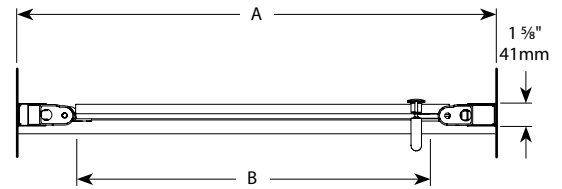

**Semi-frameless in-line pivot door / Porte pivotante en alcôve avec cadre partiel**

Model shown / Modèle présenté : Sevilla 64 (E3335-11-40-64)

**FEATURES / CARACTÉRISTIQUES :**

- ◆ Unique semi- frameless pivot door  
*Porte pivotante sans carde d'un style unique*
- ◆ Smooth pivoting mechanism  
*Mécanisme pivotant en douceur*
- ◆ Tempered glass  
*Verre trempé*
- ◆ Glass thickness : 3/16" (5 mm) Paris point and 1/4" (6-mm) Clear  
*Épaisseur du verre : 3/16" (5-mm) point de paris et 1/4" (6-mm) clair*
- ◆ Right or left configuration  
*Configuration à droite ou à gauche*
- ◆ 10-year limited warranty  
*Garantie limitée de 10 ans*
- ◆ Multiple configuration available  
*Configurations multiples disponibles*
- ◆ Easy to install ([see Instruction Manual](#))  
*Facile à installer ([Voir le manuel d'instruction](#))*

Top View / Plan

Open door top view / Plan de l'ouverture de la porte.

Model Modèle	Wall Opening Ouverture (A)	Approx. Entry Opening (B) Ouverture entrée approx. (B)	Height Hauteur (C)	Door panel (D) Panneau de porte (D)	From exterior of wall jamb to open door panel (E) De l'extérieur du jambage le panneau de porte ouvert (E)	Base
E2325-64	23" to/à 25" 584mm to/à 635mm	16 1/2" 419mm	64" 1625mm	16 3/4" x 62 3/8" 425mm x 1584mm	16 5/8" 422mm	NA
E2527-64	25" to/à 27" 635mm to/à 686mm	18 1/2" 470mm	64" 1625mm	18 3/8" x 62 3/8" 476mm x 1584mm	18 5/8" 473mm	NA
E2729-64	27" to/à 29" 686mm to/à 737mm	20 1/2" 520mm	64" 1625mm	20 1/8" x 62 3/8" 525mm x 1584mm	20 3/8" 523mm	NA
E2931-64	29" to/à 31" 737mm to/à 787mm	22 1/2" 572mm	64" 1625mm	22 1/8" x 62 3/8" 576mm x 1584mm	22 3/8" 574mm	NA
E3133-64	31" to/à 33" 787mm to/à 838mm	24 1/2" 622mm	64" 1625mm	24 1/8" x 62 3/8" 627mm x 1584mm	24 5/8" 624mm	NA
E3335-64	33" to/à 35" 838mm to/à 889mm	26 1/2" 673mm	64" 1625mm	26 1/8" x 62 3/8" 677mm x 1584mm	26 3/8" 674mm	ABC36ST, ABF3636