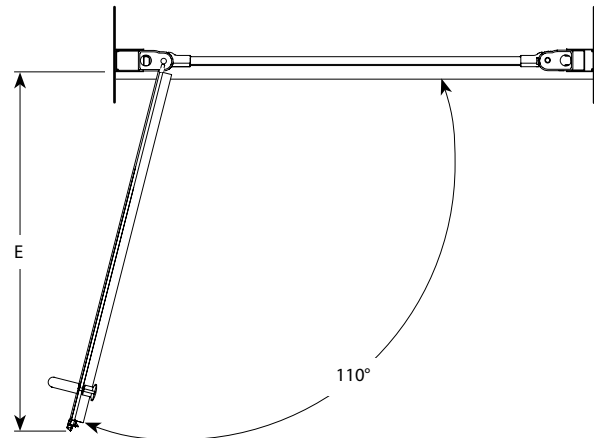

**Semi-frameless in-line pivot door / Porte pivotante en alcôve avec cadre partiel**

Model shown / Modèle présenté : Sevilla 64 (E3335-11-40-64)

**FEATURES / CARACTÉRISTIQUES :**

- ◆ Unique semi- frameless pivot door  
*Porte pivotante sans carde d'un style unique*
- ◆ Smooth pivoting mechanism  
*Mécanisme pivotant en douceur*
- ◆ Tempered glass  
*Verre trempé*
- ◆ Glass thickness : 3/16" (5 mm) Paris point and 1/4" (6-mm) Clear  
*Épaisseur du verre : 3/16" (5-mm) point de paris et 1/4" (6-mm) clair*
- ◆ Right or left configuration  
*Configuration à droite ou à gauche*
- ◆ 10-year limited warranty  
*Garantie limitée de 10 ans*
- ◆ Multiple configuration available  
*Configurations multiples disponibles*
- ◆ Easy to install ([see Instruction Manual](#))  
*Facile à installer ([Voir le manuel d'instruction](#))*

Top View / Plan

Open door top view / Plan de l'ouverture de la porte.

Model Modèle	Wall Opening Ouverture (A)	Approx. Entry Opening (B) Ouverture entrée approx. (B)	Height Hauteur (C)	Door panel (D) Panneau de porte (D)	From exterior of wall jamb to open door panel (E) De l'extérieur du jambage le panneau de porte ouvert (E)	Base
E2325-64	23" to/à 25" 584mm to/à 635mm	16 1/2" 419mm	64" 1625mm	16 3/4" x 62 3/8" 425mm x 1584mm	16 5/8" 422mm	NA
E2527-64	25" to/à 27" 635mm to/à 686mm	18 1/2" 470mm	64" 1625mm	18 3/8" x 62 3/8" 476mm x 1584mm	18 5/8" 473mm	NA
E2729-64	27" to/à 29" 686mm to/à 737mm	20 1/2" 520mm	64" 1625mm	20 1/8" x 62 3/8" 525mm x 1584mm	20 3/8" 523mm	NA
E2931-64	29" to/à 31" 737mm to/à 787mm	22 1/2" 572mm	64" 1625mm	22 1/8" x 62 3/8" 576mm x 1584mm	22 3/8" 574mm	NA
E3133-64	31" to/à 33" 787mm to/à 838mm	24 1/2" 622mm	64" 1625mm	24 1/8" x 62 3/8" 627mm x 1584mm	24 5/8" 624mm	NA
E3335-64	33" to/à 35" 838mm to/à 889mm	26 1/2" 673mm	64" 1625mm	26 1/8" x 62 3/8" 677mm x 1584mm	26 3/8" 674mm	ABC36ST, ABF3636