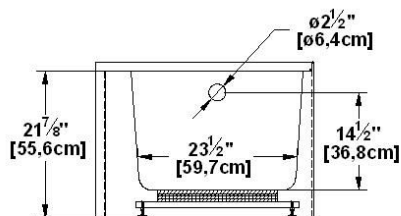

Loft 6031 R-SFL - 2 jupes (devant et gauche), drain à droite

Série : **Signature Authentik**

Dimensions nominales : **60" x 31" x 22" [152.4 cm x 78.7 cm x 55.9 cm]**

Nombre d'occupant(s) : **1**

Code produit : **LO6031R-SFL**

Révision du dessin : **2017032014000**

Support lombaire : oui

Appui-bras : non

Disponible en profil abaissé : non

Dessins et spécifications

Spécifications
Capacité : 42 Gal.IMP / 54.7 Gal.US / 190.9 litres
AeroMassage ^{MC} : 40 jets d'air Easy Clean^{MC}
Super AeroMassage ^{MC} : AeroMassage^{MC} + 12 jets d'air Easy Clean^{MC}
Comfort Air ^{MC} : 40 jets d'air Easy Clean^{MC}
Caractéristiques : 2 jupes intégrées

Remarques
Toutes les mesures ont une précision de ± 1/4" (0,63cm)
Si une mesure est présente d'un seul côté, la pièce est symétrique
*les dimensions internes sont prises à 4" (10cm) du fond de la baignoire
*la capacité est mesurée en remplissant la baignoire à 1-1/2" du trop-plein