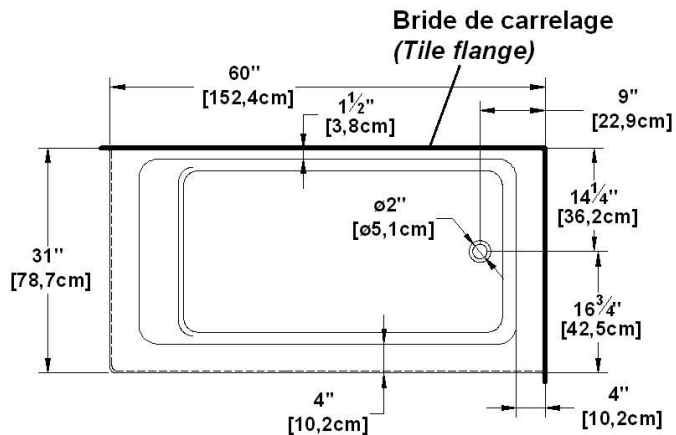

Loft 6031 R-SFL - 2 jupes (devant et gauche), drain à droite

Série : **Signature Authentik**

Dimensions nominales : **60" x 31" x 22" [152.4 cm x 78.7 cm x 55.9 cm]**

Nombre d'occupant(s) : **1**

Code produit : **LO6031R-SFL**

Révision du dessin : **2017032014000**

Support lombaire : oui

Appui-bras : non

Disponible en profil abaissé : non

Dessins et spécifications

Spécifications
Capacité : 42 Gal.IMP / 54.7 Gal.US / 190.9 litres
AeroMassage ^{MC} : 40 jets d'air Easy Clean^{MC}
Super AeroMassage ^{MC} : AeroMassage^{MC} + 12 jets d'air Easy Clean^{MC}
Comfort Air ^{MC} : 40 jets d'air Easy Clean^{MC}
Caractéristiques : 2 jupes intégrées

Remarques
Toutes les mesures ont une précision de ± 1/4" (0,63cm)
Si une mesure est présente d'un seul côté, la pièce est symétrique
*les dimensions internes sont prises à 4" (10cm) du fond de la baignoire
*la capacité est mesurée en remplissant la baignoire à 1-1/2" du trop-plein