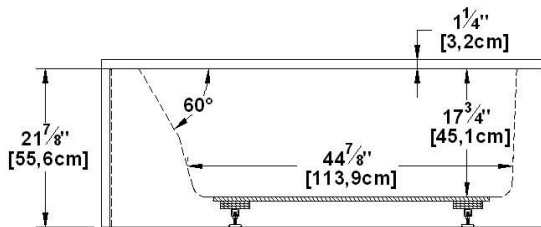

Loft 6031 R-SFL - 2 jupes (devant et gauche), drain à droite

Série : **Signature Authentik**

Dimensions nominales : **60" x 31" x 22" [152.4 cm x 78.7 cm x 55.9 cm]**

Nombre d'occupant(s) : **1**

Code produit : **LO6031R-SFL**

Révision du dessin : **2017032014000**

Support lombaire : oui

Appui-bras : non

Disponible en profil abaissé : non

Dessins et spécifications

Spécifications
Capacité : 42 Gal.IMP / 54.7 Gal.US / 190.9 litres
AeroMassage ^{MC} : 40 jets d'air Easy Clean^{MC}
Super AeroMassage ^{MC} : AeroMassage^{MC} + 12 jets d'air Easy Clean^{MC}
Comfort Air ^{MC} : 40 jets d'air Easy Clean^{MC}
Caractéristiques : 2 jupes intégrées

Remarques
Toutes les mesures ont une précision de ± 1/4" (0,63cm)
Si une mesure est présente d'un seul côté, la pièce est symétrique
*les dimensions internes sont prises à 4" (10cm) du fond de la baignoire
*la capacité est mesurée en remplissant la baignoire à 1-1/2" du trop-plein