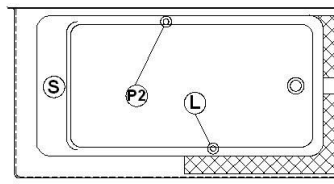

Loft 6031 R-SFL - 2 jupes (devant et gauche), drain à droite

Série : **Signature Authentik**

Dimensions nominales : **60" x 31" x 22" [152.4 cm x 78.7 cm x 55.9 cm]**

Nombre d'occupant(s) : **1**

Code produit : **LO6031R-SFL**

Révision du dessin : **2017032014000**

Support lombaire : oui

Appui-bras : non

Disponible en profil abaissé : non

Dessins et spécifications

Spécifications
Capacité : 42 Gal.IMP / 54.7 Gal.US / 190.9 litres
AeroMassage ^{MC} : 40 jets d'air Easy Clean^{MC}
Super AeroMassage ^{MC} : AeroMassage^{MC} + 12 jets d'air Easy Clean^{MC}
Comfort Air ^{MC} : 40 jets d'air Easy Clean^{MC}
Caractéristiques : 2 jupes intégrées

Remarques
Toutes les mesures ont une précision de ± 1/4" (0,63cm)
Si une mesure est présente d'un seul côté, la pièce est symétrique
*les dimensions internes sont prises à 4" (10cm) du fond de la baignoire
*la capacité est mesurée en remplissant la baignoire à 1-1/2" du trop-plein