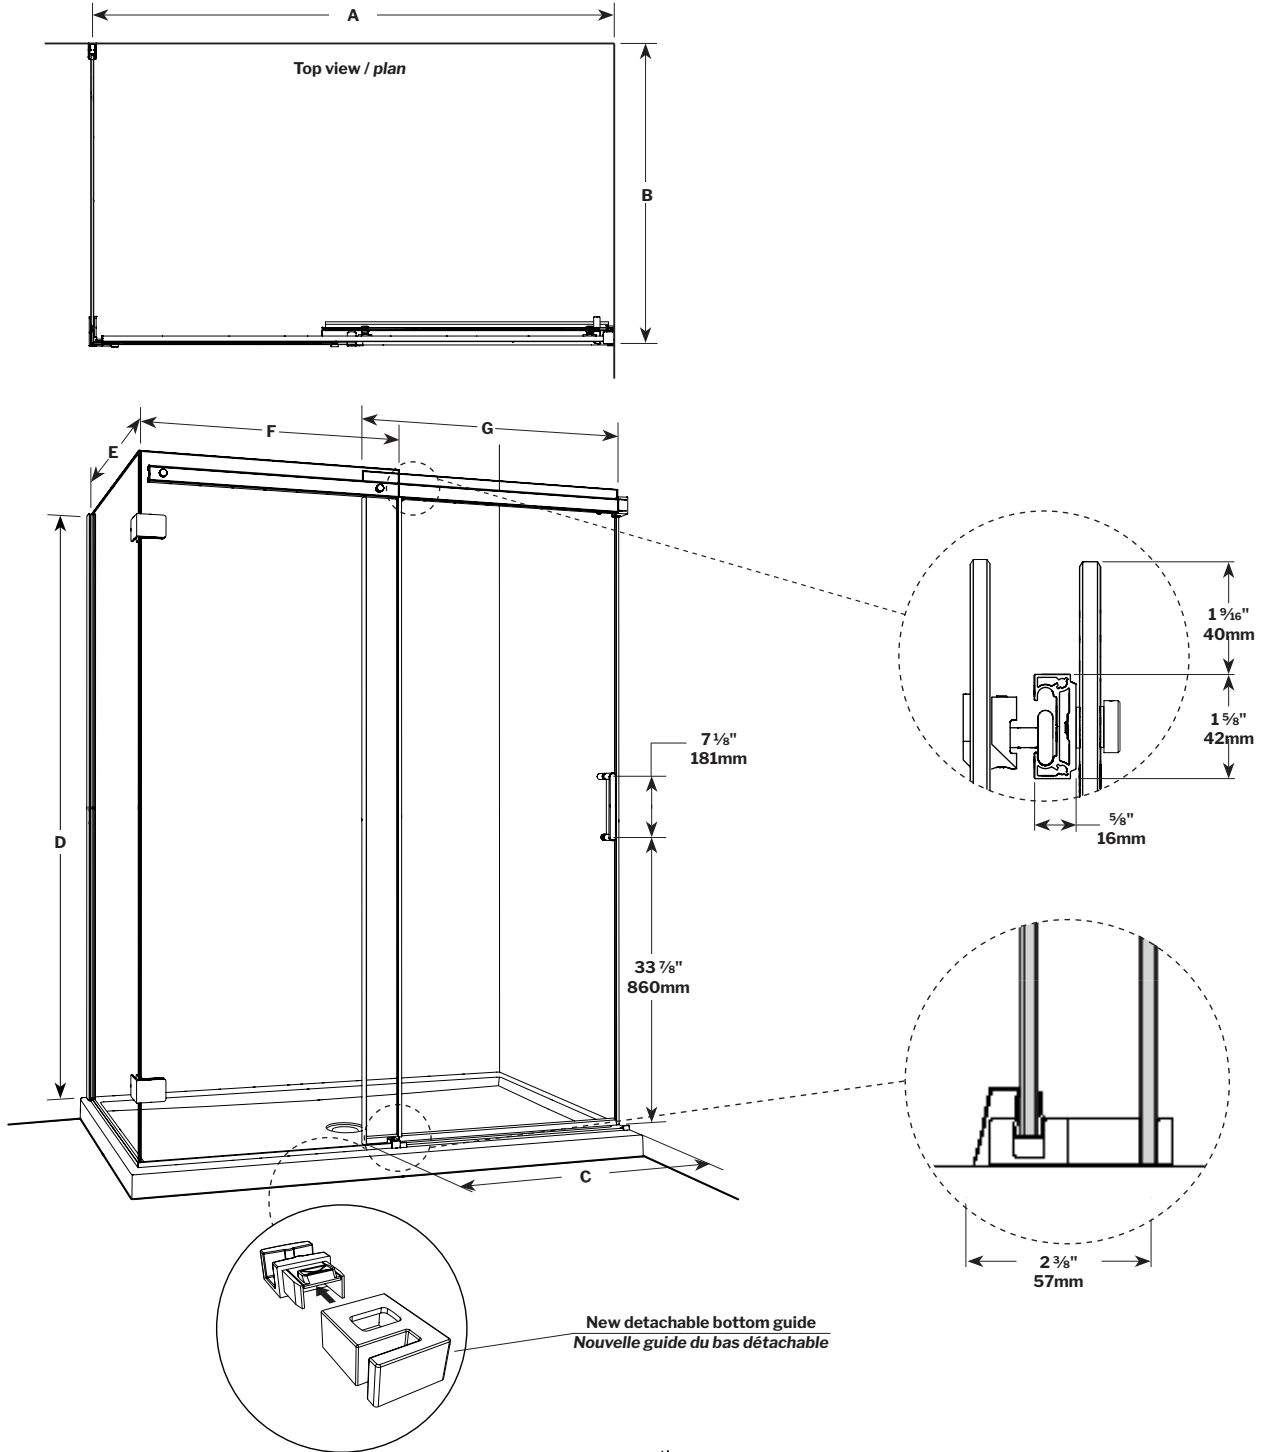

Technical information / Information technique

Project / Projet : Contact : Date : Tel / Tél :	Products and specifications are subject to change without notice. Please contact our sale office for any further enquiry. <i>Les produits et les caractéristiques peuvent être modifiés sans préavis. Pour toute demande de renseignements, veuillez communiquer avec notre service à la clientèle.</i>	GLASS / VERRE	FINISH OPTIONS / FINIS
		1/4" (6 mm) 40: Clear / Clair	11: Chrome / Chrome 25: Brushed Nickel / Nickel brossé 33: Matte Black / Noir mat

garantie limitée de **10** ans
year limited warranty

FLEURCO-SEKUR⁺
PROTECTION DE SÉCURITÉ (S.R.É.)
SAFETY PROTECTION (S.R.T.)
5 year limited warranty / Garantie limitée de 5 ans

Microtek®
FLEURCO
Glass surface protection
Protection de verre