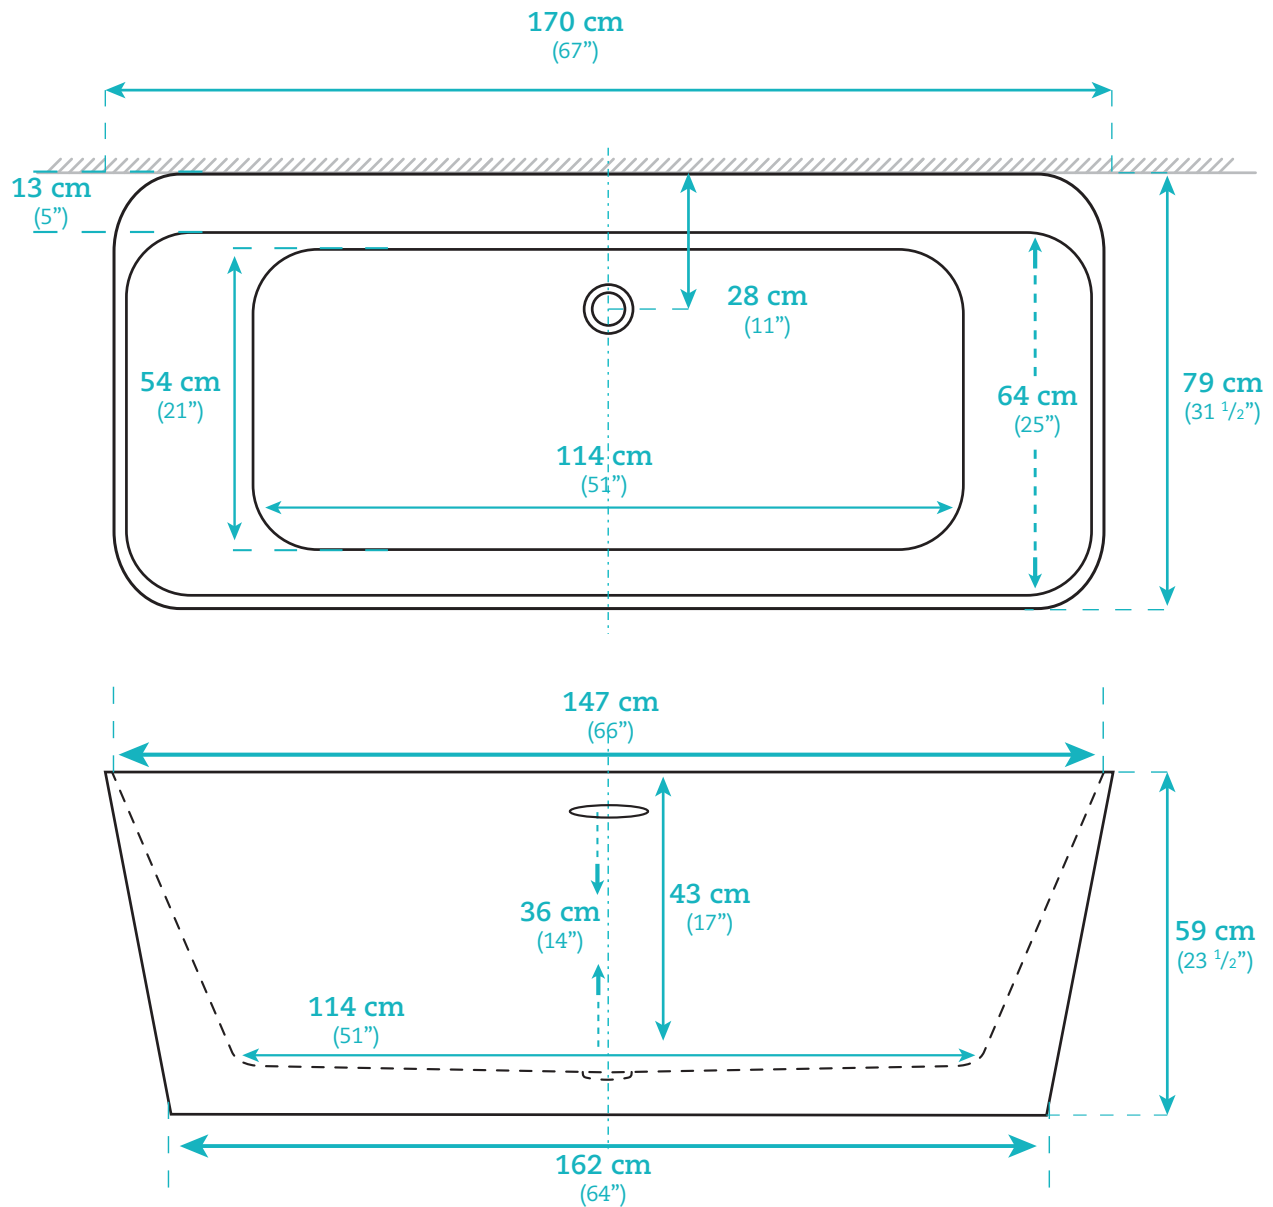

Baignoire autoportante

Freestanding bathtub

AKK116780WH

Dimensions

Longueur / Length

Haut/Top: 170 cm / 67"

Largeur / Width

Haut/Top: 79 cm / 31 1/2"

Hauteur / Height

59 cm / 23 1/2"

Caractéristiques

- Finie sur 4 côtés
- Produit en acrylique
- Baignoire à cuve profonde
- Trop-plein intégré
- Drain de type « pop-up » inclus
- Offert en fini blanc très luisant
- Possibilité d'installer le robinet sur la baignoire.

Features

- 4 finished sides
- Product made of acrylic
- Deep bathtub
- Built-in overflow
- Pop-up drain included
- Available in a very glossy white finish
- Faucet can be installed on the edge of the bath.

Les images, illustrations et mesures qui se retrouvent dans ce cartable de produits sont à titre indicatif seulement. Le fabricant ne peut être tenu responsable des changements.
Pictures, illustrations and measures are made available only for information purpose. The manufacturer can not be held responsible for changes.